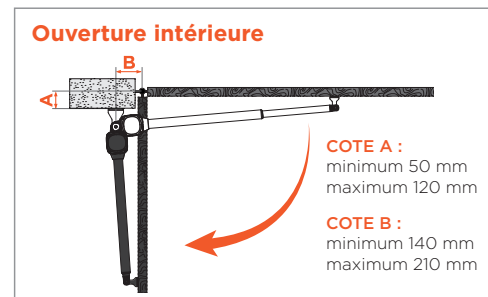

INCLUS

  Feu LED clignotant avec antenne intégrée	 Photocellules infrarouges	 Télécommandes 4 canaux à codes tournants

TERRITOIRE

TERRITOIRE

Télécommandes conçues et fabriquées en France sur notre site de Cholet (49). Coque en plastique 100% recyclé.