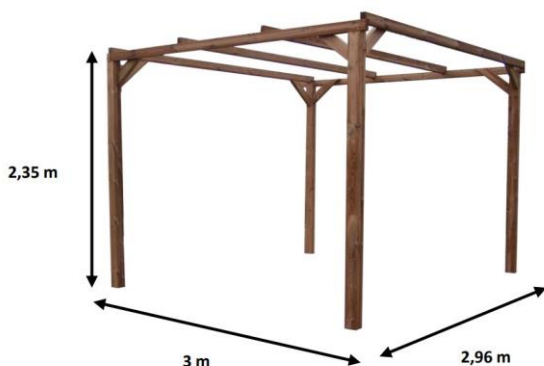

PERGOLA THONON
BOIS THERMOCHAUFFÉ
POTEAUX SECTION 7X8 CM
TOIT PLAT - SANS COUVERTURE

RÉFÉRENCE : TH3030

Visuels non contractuels

DIMENSIONS

- **Hors tout** : 3,00 x 2,96 m = 8,88 m² (surface du toit)
- **Hauteur totale** : 2,35 m
- **Hauteur de passage avec platines métalliques** : 2,24 m
- **Largeur de passage** : 2,80 m

PRODUIT LIVRÉ

3760161079839

CARACTÉRISTIQUES

- **Structure** : Épicéa traité haute température. Section poteaux 7 x 8 cm. Fixation au sol des poteaux non fournie
- **Couleur** : Bois naturel, « brun doré »
- **Couverture** : Chevrons équidistants de 74 cm à recouvrir
- **Fournisseur** : FORESTA
- **Garantie** : 10 ans contre les attaques d'insectes et le pourrissement
- **Certification** : PEFC

COLIS

- Palette (LxPxH) : 300 x 36 x 26 cm
- Poids : 53 kg

CONSEILS / MISE EN SERVICE

- A installer sur une dalle béton ou sur des plots béton
- Usage domestique
- Appliquer un saturateur ou une huile de bardage pour préserver le bois