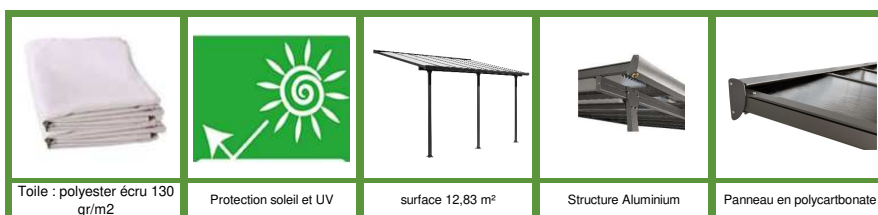

Toit terrasse fabriqué en aluminium coloris gris anthracite avec rideau d'ombrage extensible

Surface 12,83 m² / toit réalisé avec plaques en POLYCARBONATE ANTI-UV 6 mm / toile polyester 130 gr/m² coloris écru / Garantie : structure 5 ans couverture 2 ans rideau 1 an

Photo non contractuelle

REFERENCE :

TT 3042 AL + RT

GENCOD LDD

3701406700941

Toile : polyester écru 130 gr/m²

Protection soleil et UV

surface 12,83 m²

Très esthétique par son design contemporain qui s'adapte à tous les styles d'habitations, le toit terrasse TT 3042 AL + RT HABRITA est une solution de protection contre la pluie, le soleil et la chaleur. Ses panneaux clairs en polycarbonate de 6 mm protègent vos meubles de jardin des rayons UV, tout en apportant la lumière sur votre terrasse. Ce toit terrasse bénéficie d'une structure en aluminium très résistante, conçue pour être simple et pratique à monter.

Son rideau d'ombrage extensible composé sur la base d'une toile en polyester écru de 130 gr/m² offre une opacité maximale, tout en garantissant une tenue dans le temps par la qualité de sa matière.

Véritable barrière, il vous permettra d'atténuer les effets du soleil tout en conservant la luminosité de votre toit terrasse. Grâce à sa perche directionnelle, vous pourrez à loisir augmenter ou réduire la lumière en réglant à volonté la longueur du rideau d'ombrage HABRITA. Sa structure couleur anthracite et son polycarbonate translucide ne nécessitent aucun entretien.