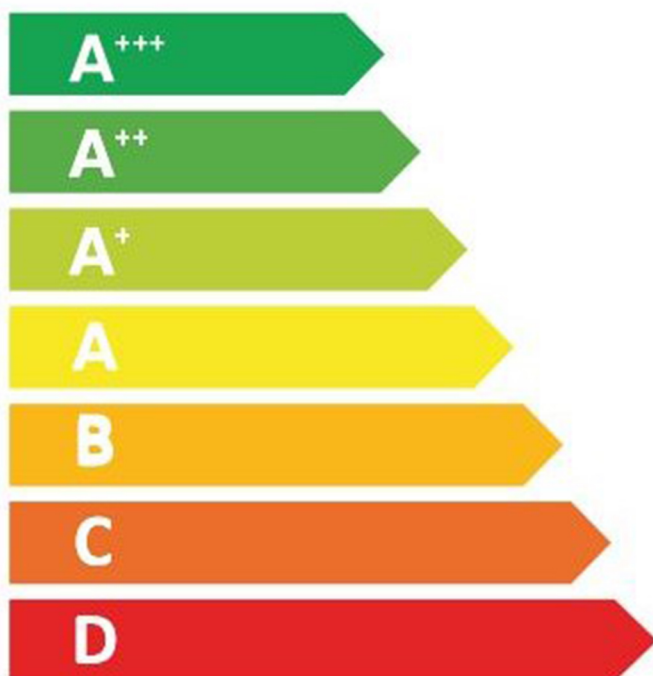

ENERG

енергия · ενεργεια

OPTIMEO

OPC-A01-140

EER

4,2
kW

2,6
EER

65dB

1.6
kWh/60min*

ENERGIA · ЕНЕРГИЯ · ΕΝΕΡΓΕΙΑ · ENERGIJA · ENERGY · ENERGIE · ENERGI

* Минута · перс · Λεπτά

626/2011