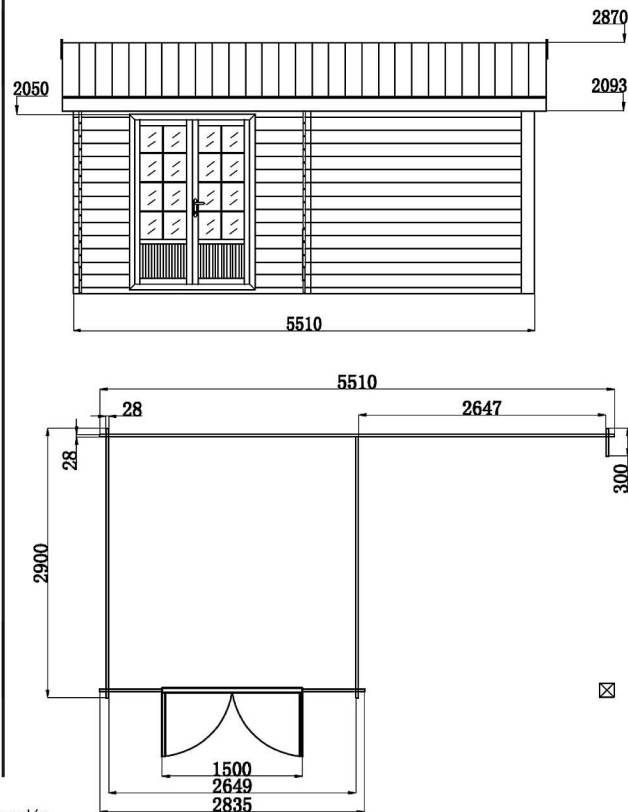

Pour une parfaite étanchéité, l'ajout d'une toile bitumée type «shingle» ou de notre option toiture acier est recommandée.
L'installation d'un abri de jardin est soumise à des règles d'urbanisme et au paiement de taxe locale, renseignez vous.

Option Plancher-Terrasse correspondante (OPTA25G):

Vendue séparément Ref 3760055270953
Dimension : 3.90 m x 6 m soit 23.40 m²

Tout inclus :

- 65 lames composite 260 x 14,6 cm
- 26 lambourdes bois 300 cm
- 10 plats de finition 220 cm
- 600 vis et clips inox de fixation