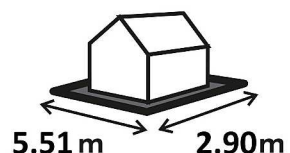

Livraison incluse

Des gouttières peuvent être installées sur le bandeau aluminium, vendues séparément dans votre magasin.

Abri de jardin **6x3 m**

COMPOSITE AB3x3YMU02

Surface Hors tout
18,5m²

Emprise au sol
14,7m²

Surface Intérieure
7,2m²

Lame 28mm

Résistant

- Matière : Aluminium et Composite
- Coloris : Gris
- Dimension dalle béton : 5400x2900 mm
- Type de toiture : Lames composites
- Ouverture: Double porte aluminium avec double vitrage, hauteur 2m env.
- Avantages produits:
  - Lame d'embase aluminium
  - Bandeaux de toit aluminium
  - Faible entretien
  - Pas de peinture ni lasure
  - Durable et Résistant
  - Grande hauteur faitage (2,9m)
  - Auvent réversible gauche/droite
- Ref : 3760055271110
- Code Castorama : 748306

Pour une parfaite étanchéité, l'ajout d'une toile bitumée type «shingle» ou de notre option toiture acier est recommandée.
L'installation d'un abri de jardin est soumise à des règles d'urbanisme et au paiement de taxe locale, renseignez vous.

Option Plancher-Terrasse correspondante (OPTA25G):

Vendue séparément Ref 3760055270953
Dimension : 3.90 m x 6 m soit 23.40 m²

Tout inclus :

- 65 lames composite 260 x 14,6 cm
- 26 lambourdes bois 300 cm
- 10 plats de finition 220 cm
- 600 vis et clips inox de fixation

L'option plots de réglage OPTPR4060 (x2) est également disponible pour les terrains meubles ou avec du dénivelé à compenser

Dalle :

Montage :