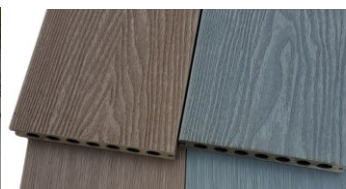

Finition en lame possible

Dans le cadre de notre politique d'amélioration continue, Green Outside se réserve le droit de modifier ses produits sans préavis.

Pour plus d'information sur les produits Green Outside : info@green-outside.com et www.green-outside.com