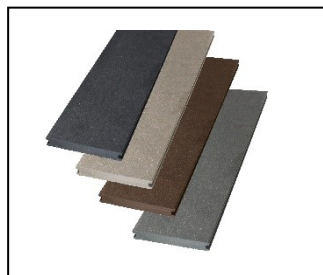

Lambourde bois classe IV

Pour pose lame de terrasse

- Lambourde idéale pour la pose des lames de terrasse composite.
- Résistance Classe IV
- Lambourde rabotée 4 faces

 Composite haute qualité

 Facile à installer

 Esthétique

 Faible entretien (écologique et économique)

Lambourde bois - PIN -
3000x70x45mm +/-3%

En utilisation classique, le besoin est de 3 mètres linéaire par m² de terrasse. avec entraxe de 40 cm max.

Pose sur plots (lambourde bois impératif)

Livraison possible sur RDV*

**Voir conditions en magasin.*

Lambourde bois adaptée pour la pose des lames de terrasse composite Green Outside

Lame alvéolaire

Lame pleine

Lame coexprotect®

Lame antidérapante

Boîte de 100 clips + 100 Vis Inox pour 5m² env

Pose réversible face rainurée / face aspect veinée au choix

Finition en lame possible

Dans le cadre de notre politique d'amélioration continue, Green Outside se réserve le droit de modifier ses produits sans préavis.