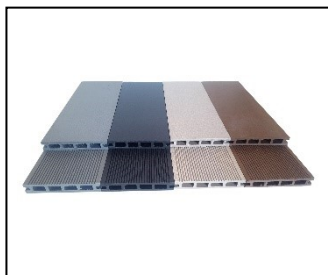

Lambourde bois classe IV

Pour pose lame de terrasse

- Lambourde idéale pour la pose des lames de terrasse composite.
- Résistance Classe IV
- Lambourde rabotée 4 faces

 Composite haute qualité

 Facile à installer

 Esthétique

 Faible entretien (écologique et économique)

Lambourde bois - PIN -
3000x70x45mm +/-3%

En utilisation classique, le besoin est de 3 mètres linéaire par m² de terrasse. avec entraxe de 40 cm max.

Pose sur plots (lambourde bois impératif)

Livraison possible sur RDV*

**Voir conditions en magasin.*

Lambourde bois adaptée pour la pose des lames de terrasse composite Green Outside

Lame alvéolaire

Lame pleine