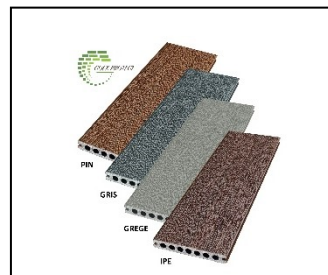

Lambourde bois classe IV

Pour pose lame de terrasse

- Lambourde idéale pour la pose des lames de terrasse composite.
- Résistance Classe IV
- Lambourde rabotée 4 faces

 Composite haute qualité

 Facile à installer

Pose sur plots (lambourde bois impératif)

Livraison possible sur RDV*

**Voir conditions en magasin.*

Lambourde bois adaptée pour la pose des lames de terrasse composite Green Outside

Lame alvéolaire

Lame pleine

Lame coexprotect®

Lame antidérapante

Boîte de 100 clips + 100 Vis Inox pour 5m² env

Pose réversible face rainurée / face aspect veinée au choix

Finition en lame possible

Dans le cadre de notre politique d'amélioration continue, Green Outside se réserve le droit de modifier ses produits sans préavis.