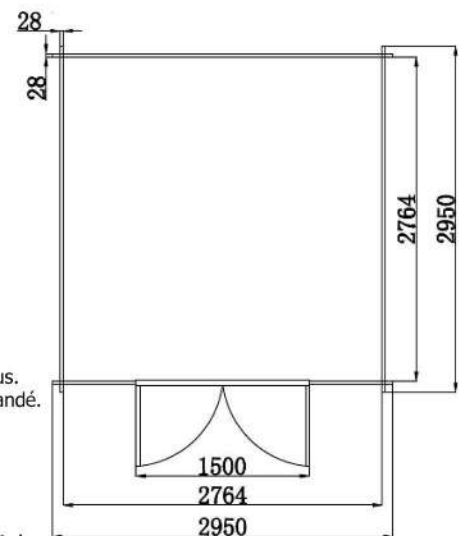

AVEC
Kit anti-tempête
inclus

Surface Hors tout 13m²	Emprise au sol 8,7m²	Surface Intérieure 7,6m²
 Lame 28mm	 Résistant	

Livraison Domicile Sur RDV

Abri de jardin **3x3 m**

COMPOSITE AB3x3YMU01

Matière :	Aluminium et Composite
Coloris :	Gris
Dimension dalle béton :	2950x2950mm
Type de toiture :	Lames composites
Ouverture:	Double porte aluminium avec double vitrage, hauteur 2m
Avantages produits:	Lame d'embase aluminium Bandeaux de toit aluminium Faible entretien Pas de peinture ni lasure Durable et Résistant Grande hauteur faitage (2,6m) Montage simple

Options disponibles, vendues séparément :

Plancher terrasse 25m², pour poser votre abri dessus ref 3760055270953

Kit toiture bac acier, pour une parfaite étanchéité ref 3760055272261

Fenêtre 900x500 mm, à prévoir au montage initial ref 3760055271141