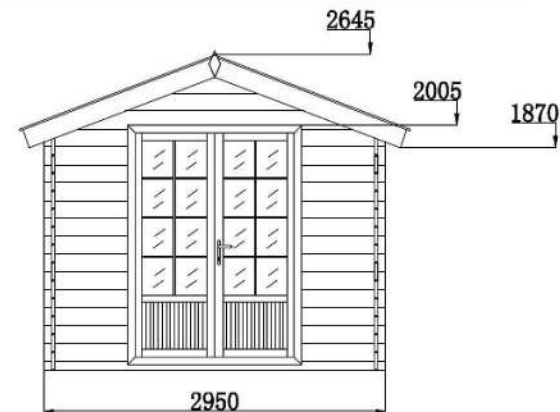

AVEC
Kit anti-tempête
inclus

Surface Hors tout 13m²	Emprise au sol 8,7m²	Surface Intérieure 7,6m²
 Lame 28mm	 Résistant	

Livraison Domicile Sur RDV

Abri de jardin **3x3 m**

COMPOSITE AB3x3YMU01

Matière :	Aluminium et Composite
Coloris :	Gris
Dimension dalle béton :	2950x2950mm
Type de toiture :	Lames composites
Ouverture:	Double porte aluminium avec double vitrage, hauteur 2m
Avantages produits:	Lame d'embase aluminium Bandeaux de toit aluminium Faible entretien Pas de peinture ni lasure Durable et Résistant Grande hauteur faitage (2,6m) Montage simple

Ref : Abri + Kit anti-tempête 3760055273374

L'installation d'un abri de jardin est soumise à des règles d'urbanisme et au paiement de taxe locale, renseignez vous. Pour une parfaite étanchéité, l'ajout d'un revêtement bitumé type «shingle» ou de notre option toiture est recommandé.

Options disponibles, vendues séparément :

Plancher terrasse 25m², pour poser votre abri dessus ref 3760055270953

Kit toiture bac acier, pour une parfaite étanchéité ref 3760055272261

Fenêtre 900x500 mm, à prévoir au montage initial ref 3760055271141