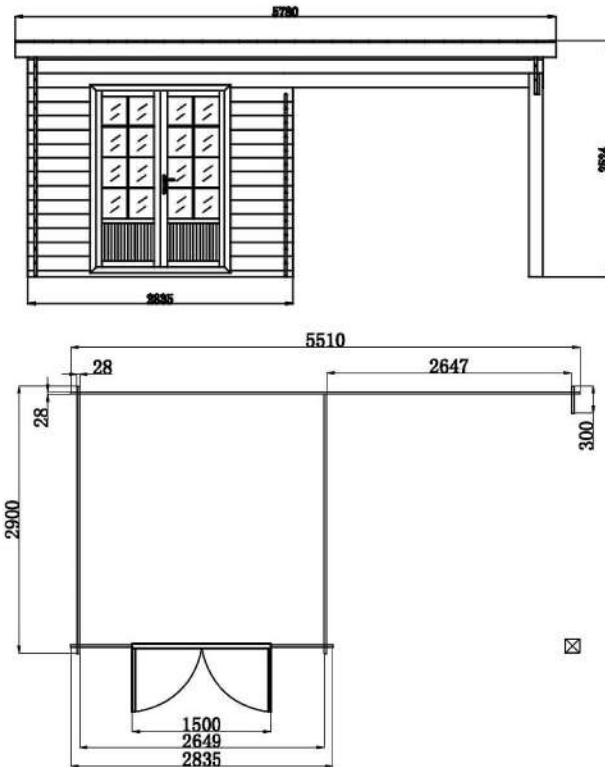

Partie Auvent
9 m² env.

AVEC
Kit anti-tempête
inclus

Livraison
Domicile
Sur RDV

Des gouttières peuvent être installées sur le bandeau aluminium, vendues séparément dans votre magasin.

| | | |
|---|--|--|
| Surface Hors tout 18,5m² | Emprise au sol 14,7m² | Surface Intérieure 7,2m² |
| Lame 28mm | Résistant | GARANTIE 7 ANS • YEARS • JAHRE • JAAR |

Abri de jardin **6x3 m**
COMPOSITE AB6X3PYAW001

| | |
|-------------------------|--|
| Matière : | Aluminium et Composite |
| Coloris : | TECK |
| Dimension dalle béton : | 5510x2900 mm |
| Type de toiture : | Lames composites |
| Ouverture: | Double porte aluminium avec double vitrage, hauteur 2m env. |
| Avantages produits: | Lame d'embase aluminium Bandeaux de toit aluminium Faible entretien Pas de peinture ni lasure Durable et Résistant Grande hauteur faitage (2,5m) Auvent réversible gauche/droite |

Options disponibles, vendues séparément :

Plancher terrasse 25m², pour poser votre abri dessus
ref 3760055270953

Kit toiture bac acier, pour une parfaite étanchéité
ref 3760055272278

Fenêtre 900x500 mm, à prévoir au montage initial
ref 3760055271141