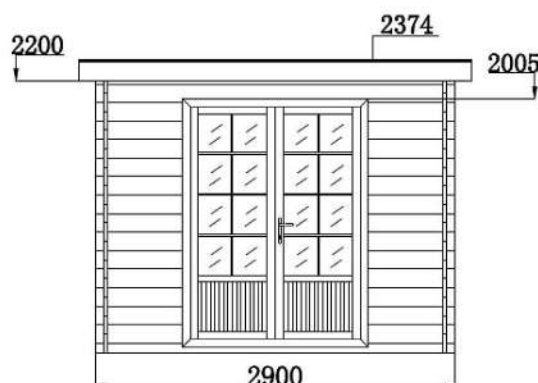

**AVEC**  
**Kit anti-tempête**  
**inclus**

Surface  
Hors tout  
**10m<sup>2</sup>**

Emprise  
au sol  
**8,4m<sup>2</sup>**

Surface  
Intérieure  
**7,4m<sup>2</sup>**

Abri de jardin **3x3 m**

## COMPOSITE AB3x3PYBOIS

Matière :	Aluminium et Composite
Coloris :	TECK
Dimension dalle béton :	2900x2900mm
Type de toiture :	Lames composites
Ouverture:	Double porte aluminium, avec double vitrage, hauteur 2m env.
Avantages produits:	Lame d'embase aluminium Bandeaux de toit aluminium Faible entretien Pas de peinture ni lasure Durable et Résistant Grande hauteur faitage (2,37m) Montage simple

Fenêtre 900x500 mm,  
à prévoir au montage initial  
ref 3760055271141

Dalle :