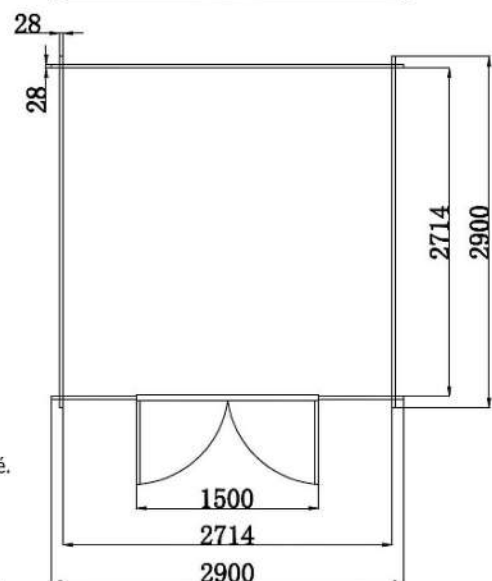

**AVEC**  
**Kit anti-tempête**  
**inclus**

Surface  
Hors tout  
**10m<sup>2</sup>**

Emprise  
au sol  
**8,4m<sup>2</sup>**

Surface  
Intérieure  
**7,4m<sup>2</sup>**

Abri de jardin **3x3 m**

## COMPOSITE AB3x3PYBOIS

Matière :	Aluminium et Composite
Coloris :	TECK
Dimension dalle béton :	2900x2900mm
Type de toiture :	Lames composites
Ouverture:	Double porte aluminium, avec double vitrage, hauteur 2m env.
Avantages produits:	Lame d'embase aluminium Bandeaux de toit aluminium Faible entretien Pas de peinture ni lasure Durable et Résistant Grande hauteur faitage (2,37m) Montage simple

Fenêtre 900x500 mm,  
à prévoir au montage initial  
ref 3760055271141

Dalle :