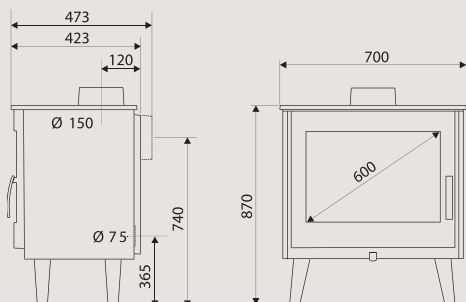

## Grande vision de la flamme

Diagonale 60 cm (24 pouces)

## Format XXL

Taille des bûches jusqu'à 62 cm

## Déflécteurs démontables

Puissance nominale / plage de puissance (kW)	9 / 6 à 16
Taille de bûches standard (cm)	50
Taille de bûches maxi (cm)	62
Rendement (%)	77
Double combustion (m <sup>2</sup> )	Oui
CO (%) / particules fines (mg/Nm <sup>3</sup> )	0,08 / 40
Flamme Verte	7 étoiles
Intérieur	Doublage fonte à l'arrière. Grille fonte amovible et vermiculite sur les côtés.
Habillage	Fonte
Raccordement des fumées	Arrière ou dessus
Diamètre de buse des fumées (mm)	150
Buse de fumées	Mâle
Raccordement à l'air extérieur	De série
Diamètre de raccordement à l'air extérieur (cm)	7,5
Distance d'installation* arrière / latérale (cm)	50 / 70
<b>CODE EAN</b>	376 007 <b>541137 4</b>
Classe énergétique	A
Dimensions (cm) L x H x P	70 x 87 x 43,5