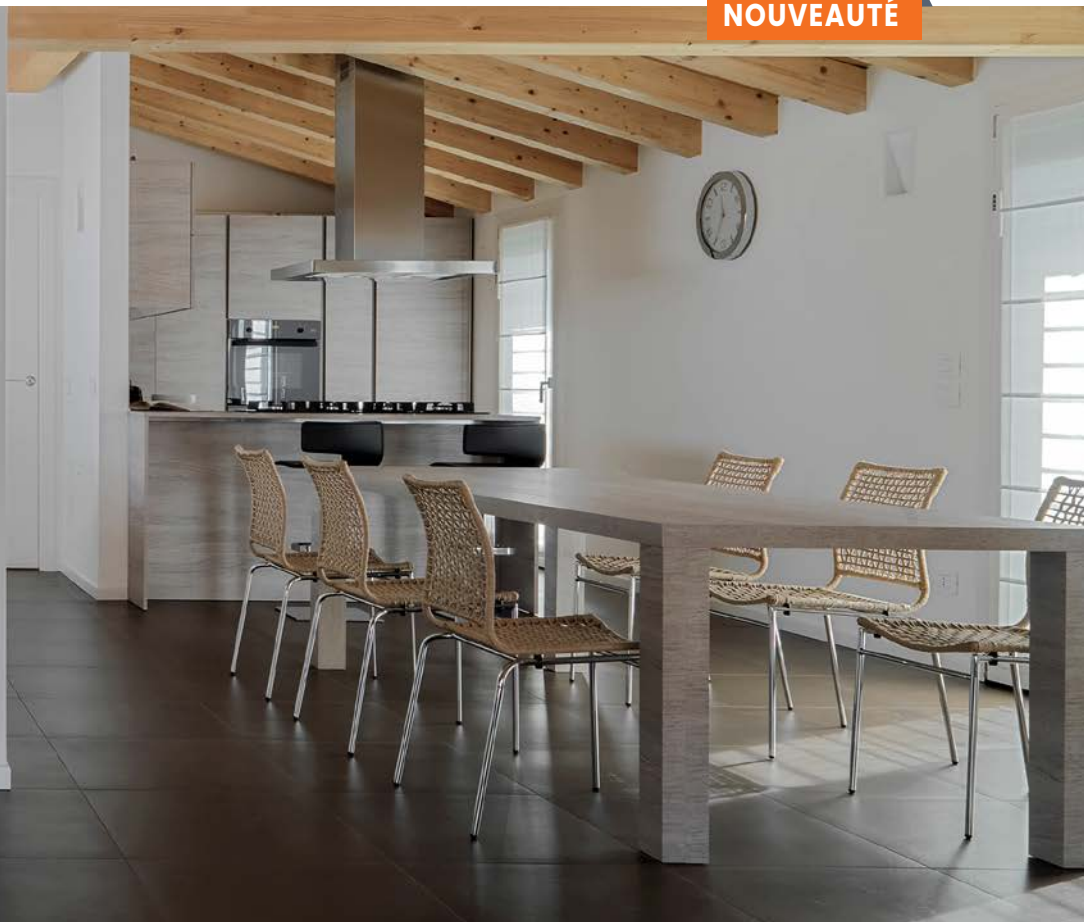

PACCO BÛCHER

GRANDE VISION DU FEU, GRANDE RÉSISTANCE ET BÛCHER.

NOUVEAUTÉ

POÊLE FONTE | VISION HORIZONTALE | PROTECTION ARRIÈRE | SORTIE SUR LE DESSUS | SORTIE ARRIÈRE | CENDRIER ACCESSIBLE EN FONCTIONNEMENT | DÉFLECTEURS DÉMONTABLES

Vision galbée
diagonale 53 cm (21 pouces)

Chargement facile
grâce à sa hauteur surélevée

Bûcher intégré
un stock malin, pour garder du bois à portée de mains.

Système vitre propre

Cendrier à extraction facile