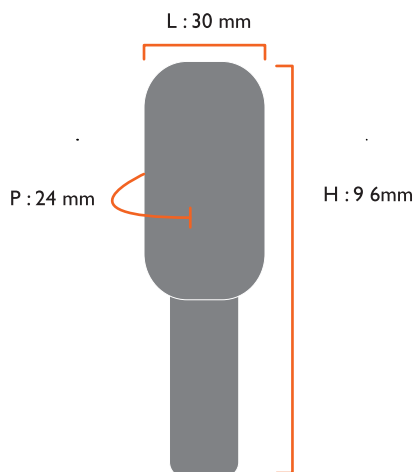

155 mm

50 mm

Prise allume-cigare  
Lighter socket

### UVC / UP

Largeur - <i>Width</i> .....	50 mm
Hauteur - <i>Height</i> .....	155 mm
Profondeur - <i>Depth</i> .....	30 mm
Poids Brut - <i>Total weight</i> .....	0,039 kg

### PRODUIT NU / BULK

Largeur - <i>Width</i> .....	30 mm
Hauteur - <i>Height</i> .....	96 mm
Profondeur - <i>Depth</i> .....	21 mm
Poids Net - <i>Net weight</i> .....	0.023 kg