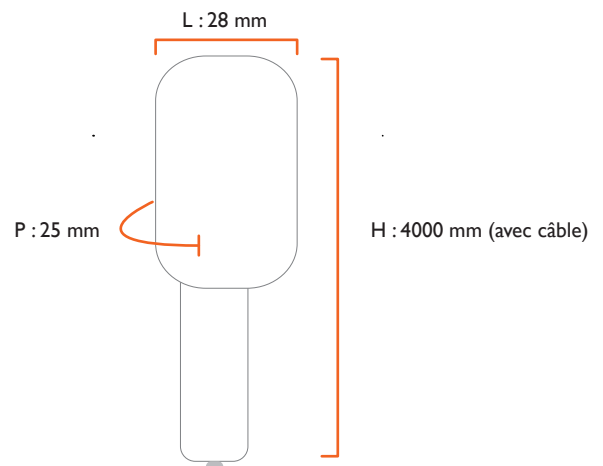

125 mm
Rallonge allume-cigare 4m
4m lighter socket extension

SPECIFICATIONS

Code article - <i>Sku Code</i>	PAI-4M-B
Code EAN - <i>UPC Code</i>	3760110681687

Spécifications - <i>specifications</i>	Tension : 12VDC
	Fusible : 10A
	Longueur : 4M
Garantie - <i>warranty</i>	2 ans / 2 years
Provenance du produit	Conçu en France
	Fabriqué en Chine
Country of origin	Designed in France
	Made in China
Code douanier - <i>EU's customs code</i>	8535900090

PRODUCT

UVC / UP

Largeur - <i>Width</i>	125 mm
Hauteur - <i>Height</i>	250 mm
Profondeur - <i>Depth</i>	70 mm
Poids Brut - <i>Total weight</i>	0,300 kg

PRODUIT NU / BULK

Largeur - <i>Width</i>	28 mm
Hauteur - <i>Height</i>	4000 mm
Profondeur - <i>Depth</i>	25 mm
Poids Net - <i>Net weight</i>	0.230 kg

PCB / MASTER BOX

Largeur - <i>Width</i>	180 mm
Hauteur - <i>Height</i>	390 mm
Profondeur - <i>Depth</i>	135 mm
Nombre par PCB - <i>Pcs/PCB</i>	4 units
Poids Brut - <i>Total weight</i>	1.278 kg

PALETTE / PALLET