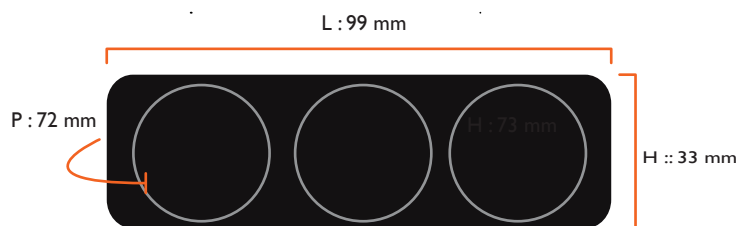

PRODUCT

UVC / UP

Largeur - <i>Width</i>	106 mm
Hauteur - <i>Height</i>	210 mm
Profondeur - <i>Depth</i>	62 mm
Poids Brut - <i>Total weight</i>	0.170 kg

PRODUIT NU / BULK

Largeur - <i>Width</i>	99 mm
Hauteur - <i>Height</i>	33 mm
Profondeur - <i>Depth</i>	72 mm
Poids Net - <i>Net weight</i>	0.167 kg

DESIGNED FOR
SMARTPHONES
& TABLETS

PCB / MASTER BOX

Largeur - <i>Width</i>	445 mm
Hauteur - <i>Height</i>	225 mm
Profondeur - <i>Depth</i>	28 mm
Nombre par PCB - <i>Pcs/PCB</i>	10 units
Poids Brut - <i>Total weight</i>	2272 kg