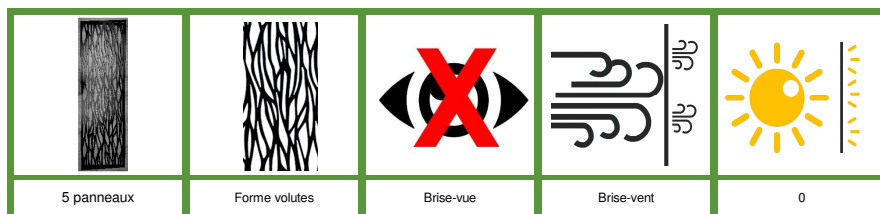

5 panneaux moucharabieh en acier haute performance finition époxy gris anthracite pour côté 3,60 m

pour pergola bioclimatique PER 3630 BI et PER 3660 BI / Garantie : 2 ans

REFERENCE :

PER BI M36

GENCOD LDD

3760161079105

Photo non contractuelle

DESRIPTIF

La pergola bioclimatique PER 3630 BI, succès 2018, vous protège du soleil l'été et laisse pénétrer la lumière et la chaleur l'hiver.

Installés sur l'un des 2 flancs de 3,60 mètres de la pergola bioclimatique PER 3630 BI et PER 3660 BI, les 5 panneaux, véritables écrans en acier époxy, proposent un coin d'ombrage qui diminue les effets d'un soleil tonique, et dompteront, au travers des élégantes volutes ajourées qui les composent, des vents insistants en douce ventilation. Indépendant, chaque panneau est composé d'une surface plane ajourée de formes végétales, design et contemporaines, serti sur un cadre de 2,50 m. On joint les panneaux à la pergola et à 4 poteaux centraux que l'on fixe au sol, ainsi on renforce la résistance de l'ensemble aux différentes pressions des vents et chocs divers. Composé d'un acier de 1 mm, très résistant, chaque panneau et poteau est thermolaqué pour réduire l'altération du temps et des intempéries.

Simple à mettre en place sur les faces de 3,60 m de votre pergola, ils conviendront parfaitement à vos désirs de tranquillité et de quiétude face aux vents, au soleil et aux regards indiscrets.

LES + PRODUIT

CARACTERISTIQUES

Capacité	8 personnes
Matière	Acier
Dimensions hors-tout (LxH cm)	64,5 cm x H 213,3 cm x épaisseur 2,5 cm
Information techniques produits	5 panneaux acier latéraux moucharabieh époxy découpés au laser dimensions 64,5 cm x H 4 poteaux de liaison entre les panneaux moucharabieh épaisseur 1,0 mm