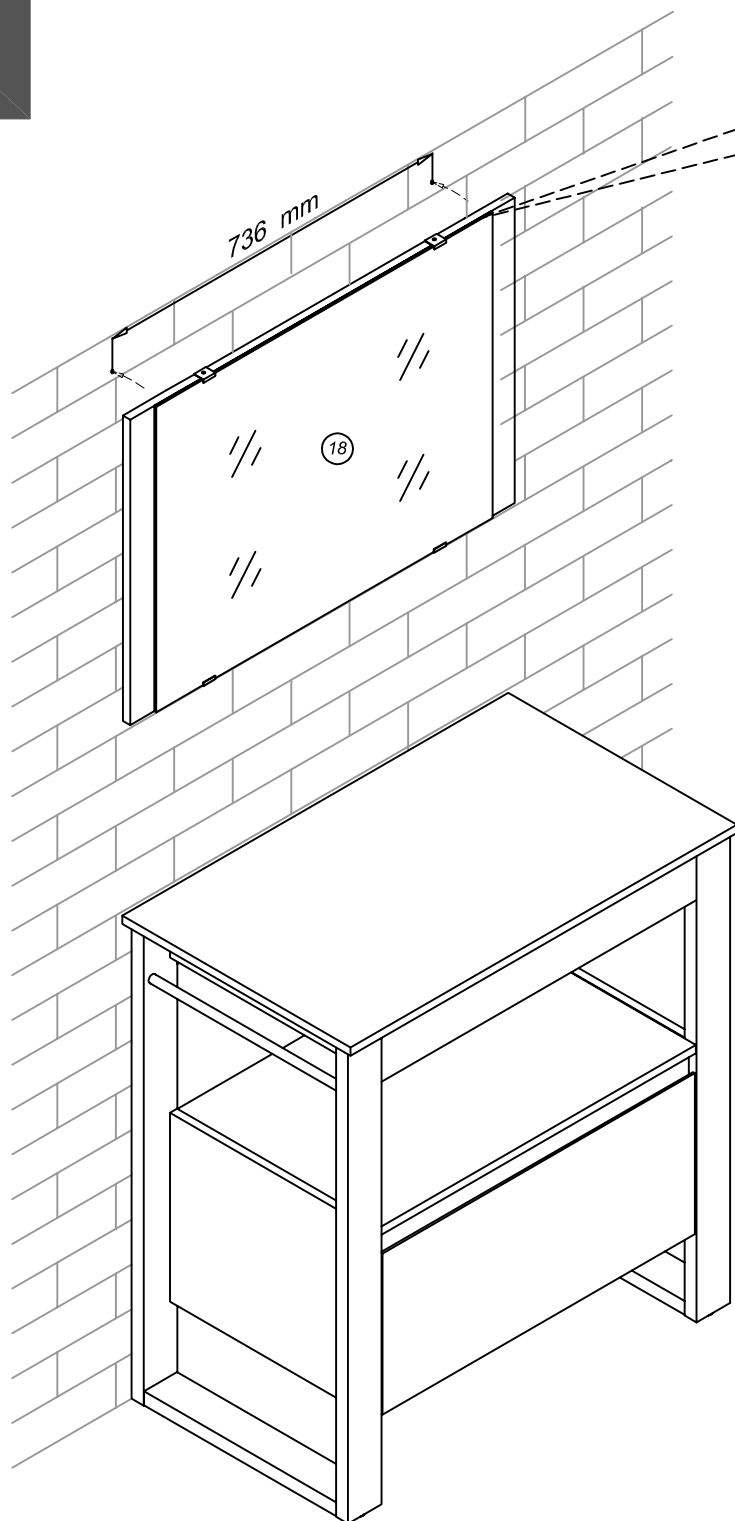

A fixer au mur
Quincaillerie de fixation
murale non fournie.

Adaptez votre quincaillerie
en fonction de la nature du
support. Demandez conseil à
un vendeur.

FR

ÉLÉMENTS D'EMBALLAGE
À SÉPARER + NOTICE À
DÉPOSER DANS LE BAC
DE TRI