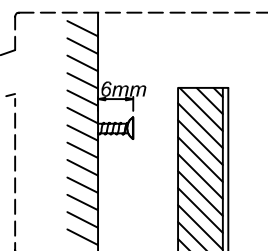

A fixer au mur
Quincaillerie de fixation
murale non fournie.

Adaptez votre quincaillerie
en fonction de la nature du
support. Demandez conseil à
un vendeur.

FR

ÉLÉMENTS D'EMBALLAGE
À SÉPARER + NOTICE À
DÉPOSER DANS LE BAC
DE TRI