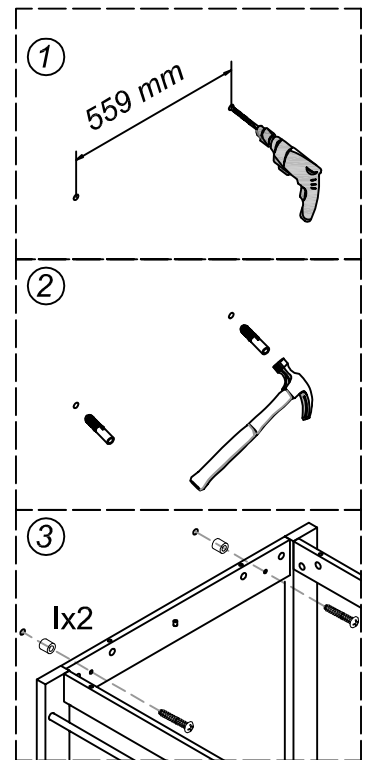

A fixer au mur
Quincaillerie de fixation
murale non fournie.

Adapter la quincaillerie
à la nature du support