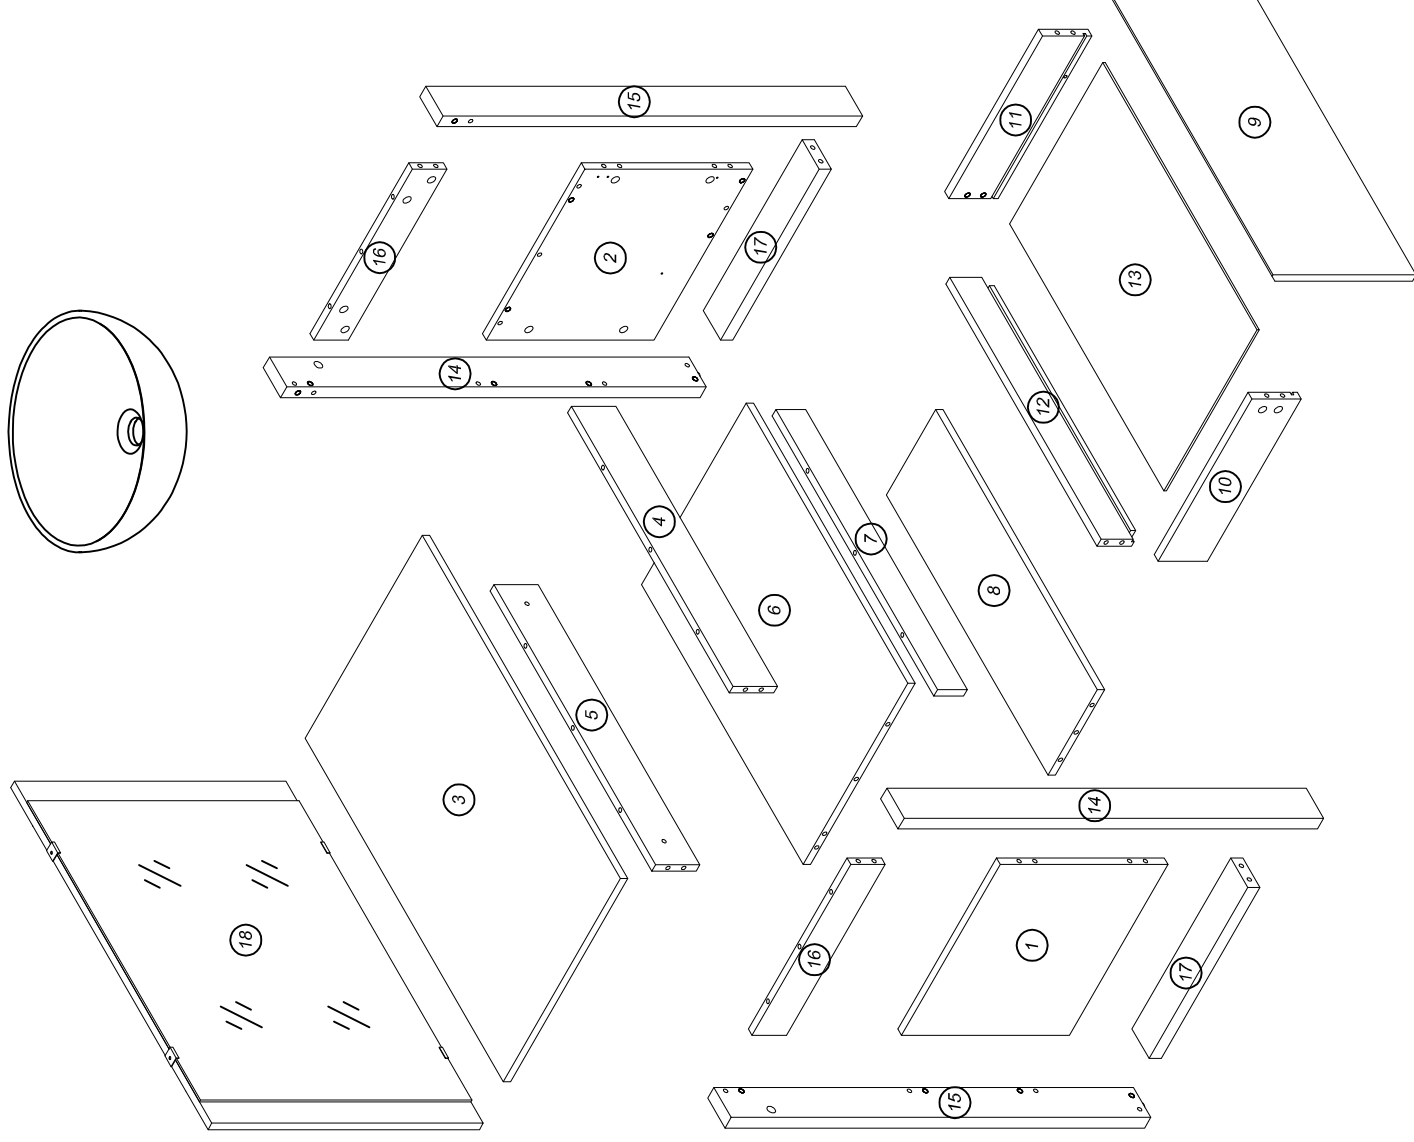

VUE ECLATEE

RECOMMANDATIONS

1. AMENAGER UNE ZONE DE MONTAGE
  (POSITION STABLE SUR SOL PLAN)
2. DEBALLER AVEC PRECAUTION TOUS LES
  ELEMENTS (PANNEAUX + QUINCAILLERIE)
3. REPERER TOUS LES DIFFERENTS ELEMENTS
  (PANNEAUX + QUINCAILLERIE)
4. ETUDIER LA NOTICE DE MONTAGE
5. PREPARER L'OUTILLAGE NECESSAIRE AU
  MONTAGE
6. PROCEDER AU MONTAGE
7. RESSERRER LES VIS PERIODIQUEMENT