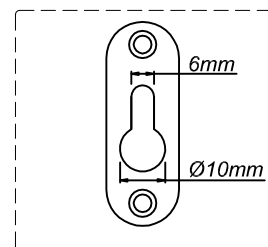

A fixer au mur
Quincaillerie de fixation
murale non fournie.

Adaptez votre quincaillerie
en fonction de la nature du
support. Demandez conseil à
un vendeur.

FR

ÉLÉMENTS D'EMBALLAGE
À SÉPARER + NOTICE À
DÉPOSER DANS LE BAC
DE TRI