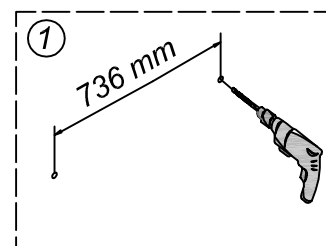

A fixer au mur
Quincaillerie de fixation
murale non fournie.

Adaptez votre quincaillerie
en fonction de la nature du
support. Demandez conseil à
un vendeur.

FR

ÉLÉMENTS D'EMBALLAGE
À SÉPARER + NOTICE À
DÉPOSER DANS LE BAC
DE TRI