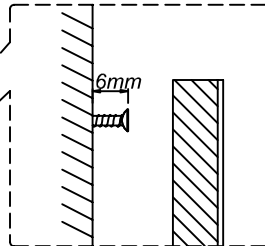

A fixer au mur
Quincaillerie de fixation
murale non fournie.