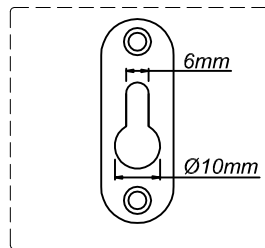

Adaptez votre quincaillerie
en fonction de la nature du
support. Demandez conseil à
un vendeur.