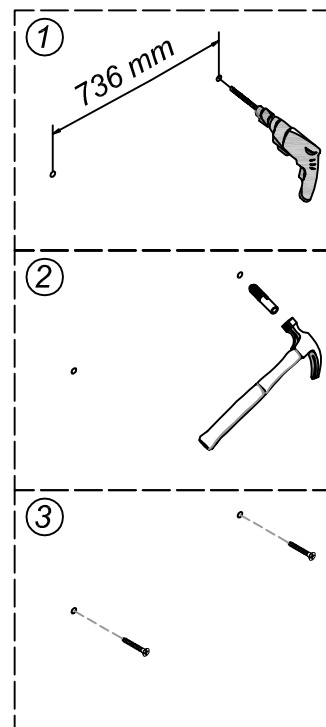

FR
Pensez à
donner ou recycler

Association

ou

Magasin

ou

Déchèterie

<https://quefairedemesdechets.fr>