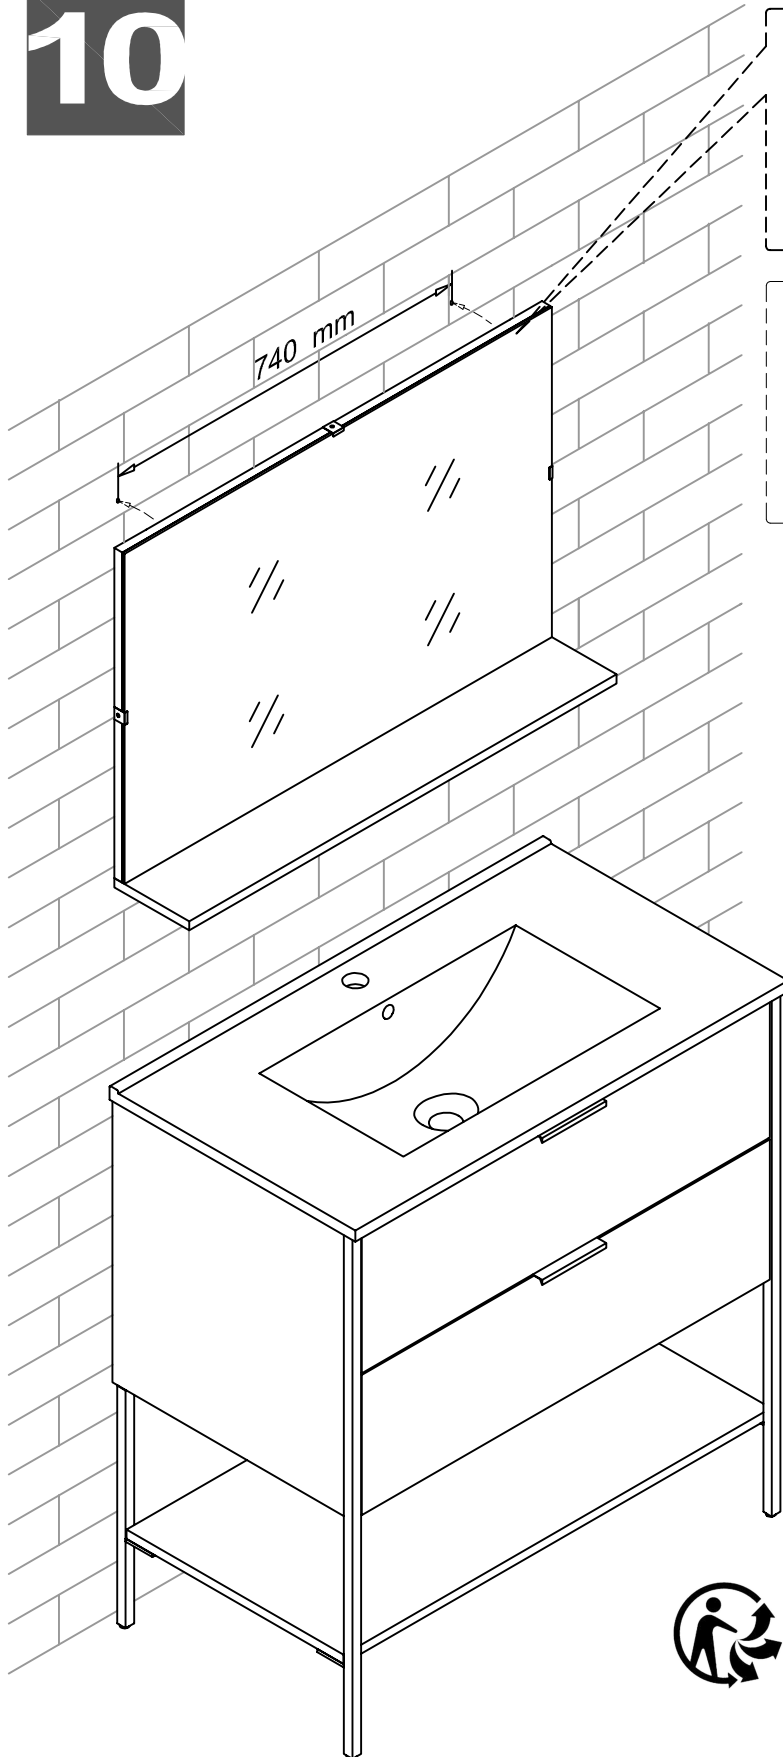

A fixer au mur
Quincaillerie de fixation
murale non fournie.