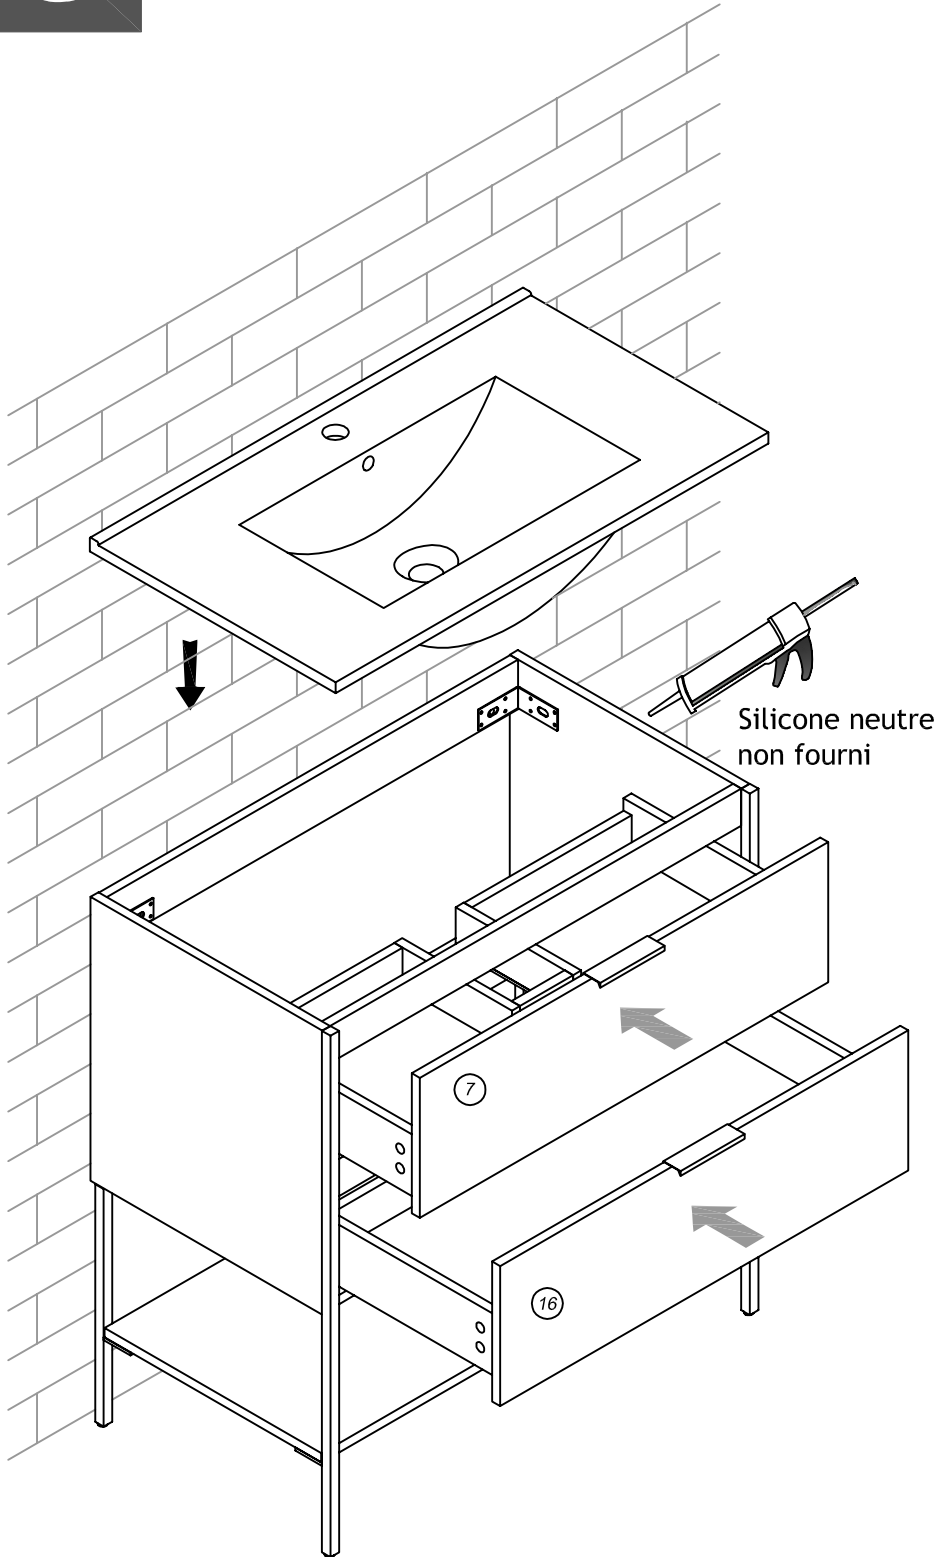

## MIROIR

ETAGERE: PANNEAUX DE FIBRES 15mm LAQUES  
MIROIR 4mm

FINITION : LAQUE NOIRE  
ORIGINE DES PANNEAUX : CHINE  
DIMENSIONS HORS-TOUT MIROIR : L 80 x H 55 x P 14 cm

A MONTER SOI-MEME

Visserie complète de montage incluse à l'intérieur du colis.  
Meuble à fixer au mur. Vis et chevilles nécessaires pour la fixation  
du miroir et du meuble non fournies.

**5**

	<p><b>B</b></p>  <p>x 8</p>	<p><b>C</b></p>  <p>x 8</p>	<p><b>D</b></p>  <p>x 8</p>	<p><b>M</b></p>  <p>x 2</p>
---	--	--	--	--

**6**

	<p><b>E</b></p>  <p>M4x14mm x 4</p>	<p><b>J</b></p>  <p>x 2</p>	<p><b>K</b></p>  <p>M6x45 x 4</p>	<p><b>L</b></p>  <p>x 4</p>
---	--	--	--	--

**7**

8

A fixer au mur  
Quincaillerie de fixation  
murale non fournie.  
Adapter la quincaillerie  
à la nature du support

9

10

A fixer au mur  
Quincaillerie de fixation  
murale non fournie.

Adaptez votre quincaillerie  
en fonction de la nature du  
support. Demandez conseil à  
un vendeur.