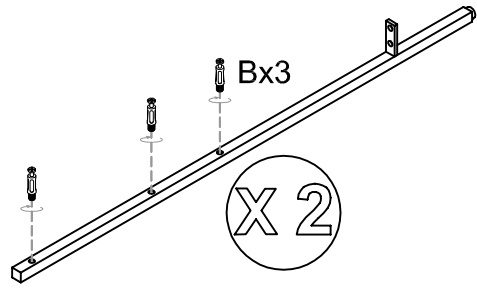

## MIROIR

ETAGERE: PANNEAUX DE FIBRES 15mm LAQUES  
MIROIR 4mm

FINITION : LAQUE NOIRE  
ORIGINE DES PANNEAUX : CHINE  
DIMENSIONS HORS-TOUT MIROIR : L 80 x H 55 x P 14 cm

A MONTER SOI-MEME

Visserie complète de montage incluse à l'intérieur du colis.  
Meuble à fixer au mur. Vis et chevilles nécessaires pour la fixation  
du miroir et du meuble non fournies.

A		x 10	B		x 44	C		x 44	D		x 44	E	 M4x14mm	x 44	F	 (L)  (R)	x 2
G		x 2	H		M4x20mm x 9	I		M6x13mm x 12	J		x 2	K		M6x45mm x 4	L		x 4
														M		x 6	

Le non-respect de ces instructions peut entraîner des blessures corporelles et l'endommagement du produit et des biens.

**IMPORTANT A CONSERVER POUR CONSULTATION ULTERIEURE : A LIRE SOIGNEUSEMENT**

**1**

	<p><b>C</b></p>  <p>x 6</p>	<p><b>D</b></p>  <p>x 6</p>	<p><b>E</b></p>  <p>M4×14mm x 24</p>	<p><b>F</b></p>  <p>x 2</p>	<p><b>I</b></p>  <p>x 4</p>
---	--	--	---	--	--