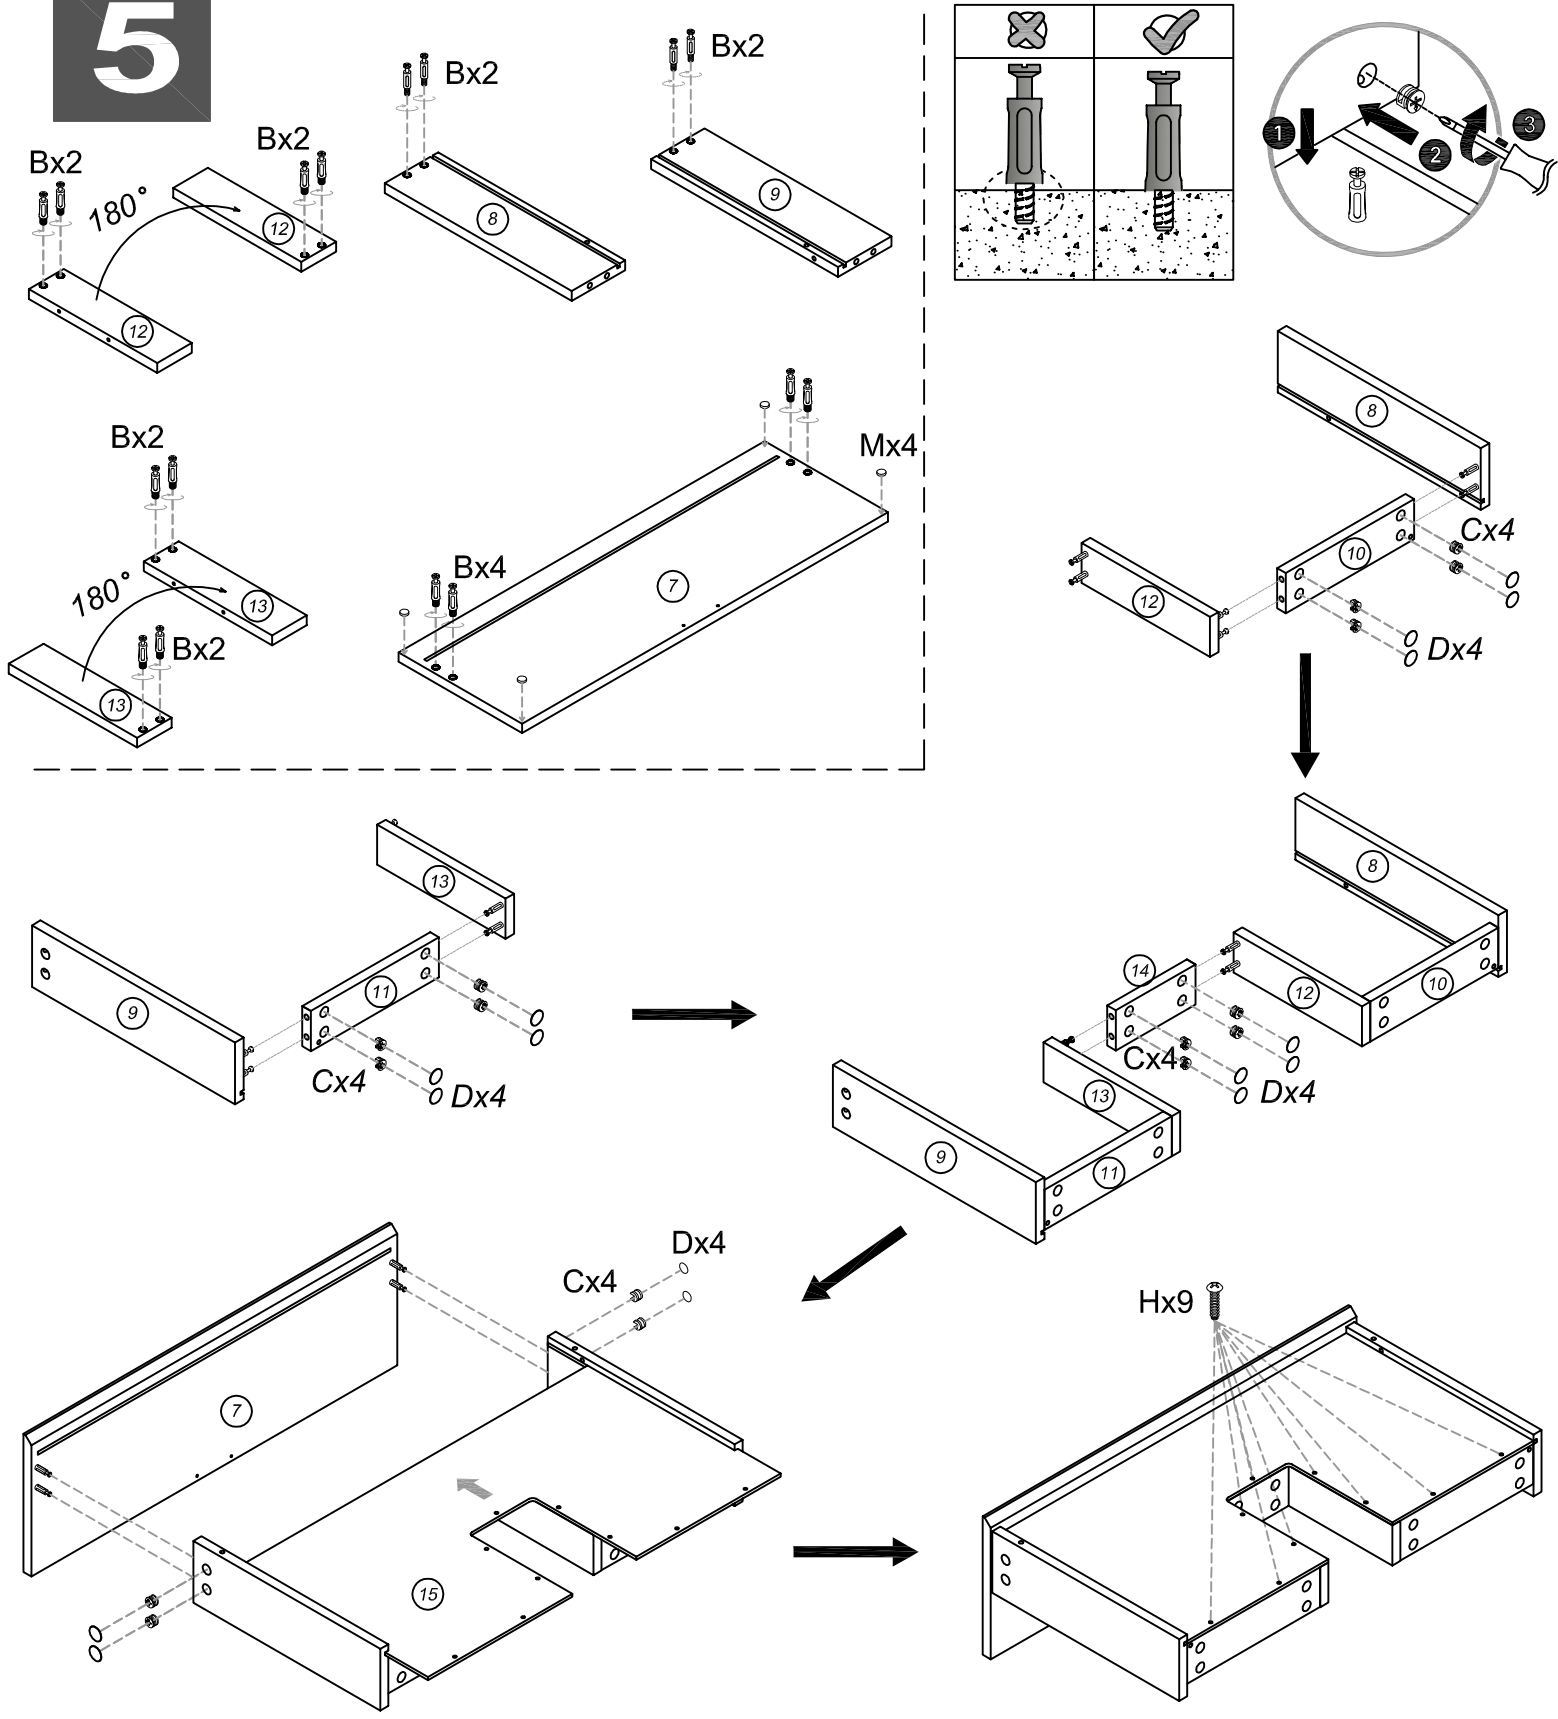

## MIROIR

ETAGERE: PANNEAUX DE FIBRES 15mm LAQUES  
MIROIR 4mm

FINITION : LAQUE NOIRE  
ORIGINE DES PANNEAUX : CHINE  
DIMENSIONS HORS-TOUT MIROIR : L 80 x H 55 x P 14 cm

A MONTER SOI-MEME

Visserie complète de montage incluse à l'intérieur du colis.  
Meuble à fixer au mur. Vis et chevilles nécessaires pour la fixation  
du miroir et du meuble non fournies.

A		x 10	B		x 44	C		x 44	D		x 44	E	 M4x14mm	x 44	F	 (L)  (R)	x 2
G		x 2	H		M4x20mm x 9	I		M6x13mm x 12	J		x 2	K		M6x45mm x 4	L		x 4
														M		x 6	

Le non-respect de ces instructions peut entraîner des blessures corporelles et l'endommagement du produit et des biens.

**2**

	<p>C</p>  <p>x 14</p>	<p>D</p>  <p>x 14</p>
---	--	--

**3**

 	<p>I</p>  <p>x 8</p>	<p>E</p>  <p>M4x14mm</p> <p>x 16</p>	<p>G</p>  <p>x 2</p>
--	--	---	--

4

	<p><b>B</b></p>  <p>x 16</p>	<p><b>C</b></p>  <p>x 16</p>	<p><b>D</b></p>  <p>x 16</p>	<p><b>H</b></p>  <p>M4x20mm x 9</p>	<p><b>M</b></p>  <p>x 4</p>
---	---	---	---	--	--

**5**

	<p><b>B</b></p>  <p>x 8</p>	<p><b>C</b></p>  <p>x 8</p>	<p><b>D</b></p>  <p>x 8</p>	<p><b>M</b></p>  <p>x 2</p>
---	--	--	--	--

**6**

	<p><b>E</b></p>  <p>M4x14mm x 4</p>	<p><b>J</b></p>  <p>x 2</p>	<p><b>K</b></p>  <p>M6x45 x 4</p>	<p><b>L</b></p>  <p>x 4</p>
---	--	--	--	--