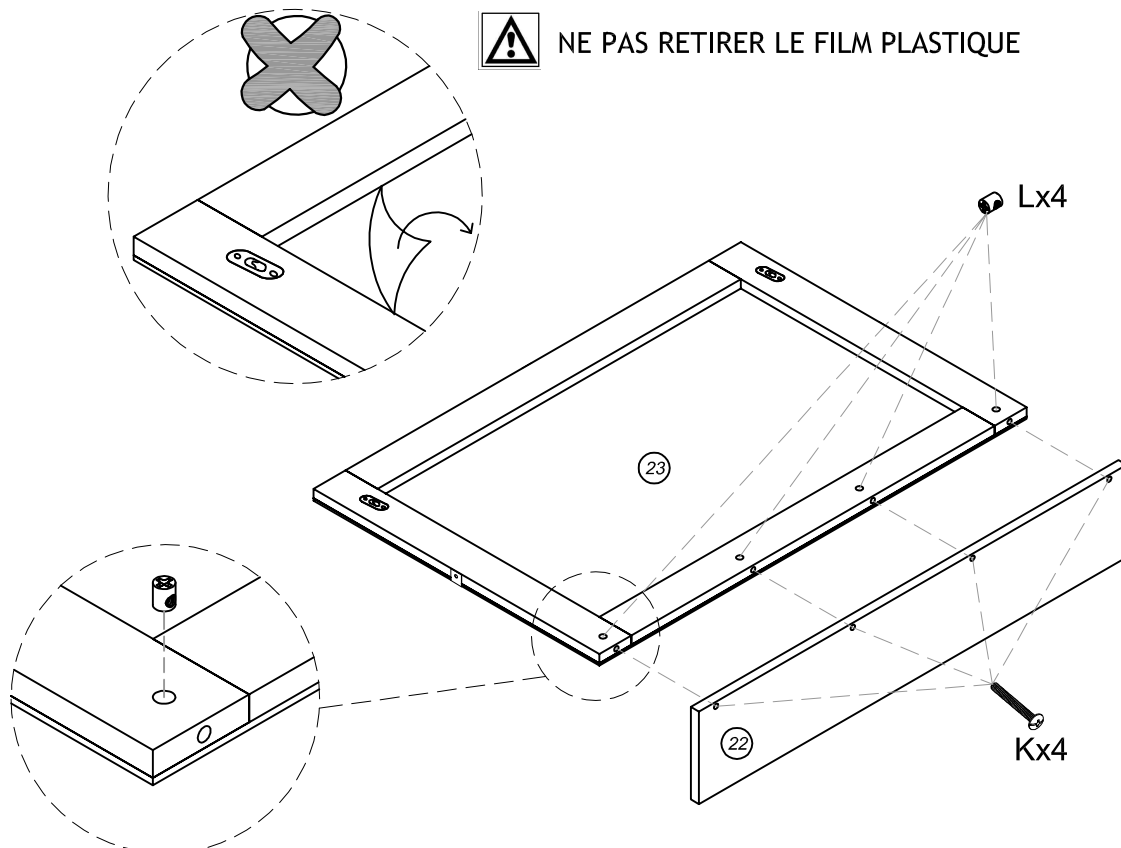

E M4x14mm x 4	J x 2	K M6x45 x 4	L x 4

7