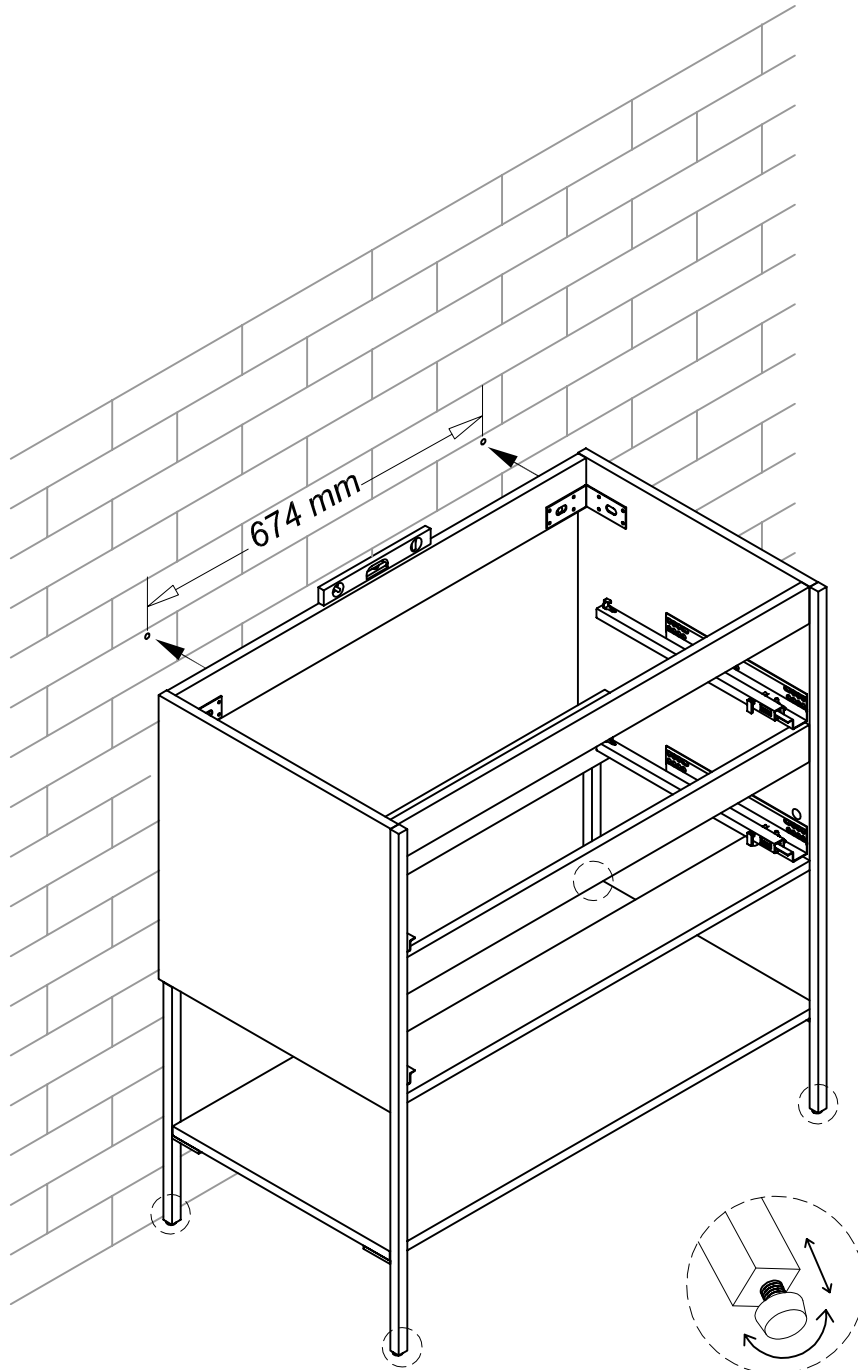

8

A fixer au mur
Quincaillerie de fixation
murale non fournie.
Adapter la quincaillerie
à la nature du support