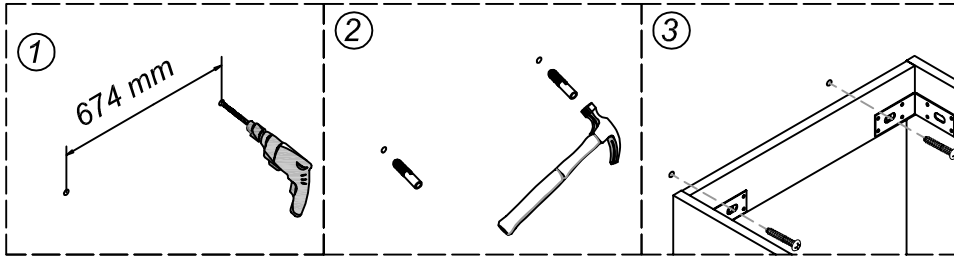

A fixer au mur
Quincaillerie de fixation
murale non fournie.
Adapter la quincaillerie
à la nature du support