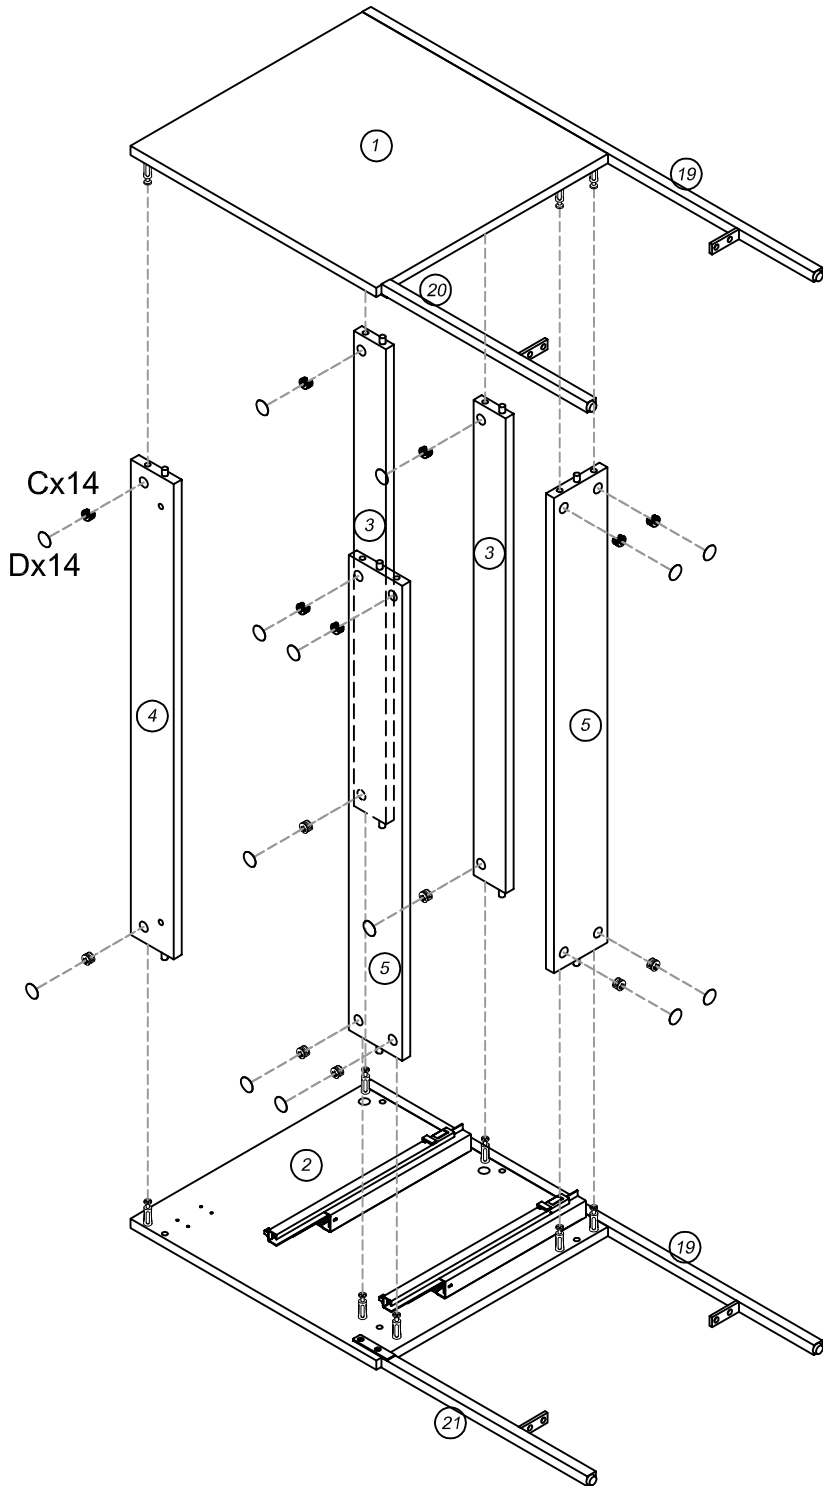

## MIROIR

ETAGERE: PANNEAUX DE FIBRES 15mm LAQUES  
MIROIR 4mm

FINITION : LAQUE NOIRE  
ORIGINE DES PANNEAUX : CHINE  
DIMENSIONS HORS-TOUT MIROIR : L 80 x H 55 x P 14 cm

A MONTER SOI-MEME

Visserie complète de montage incluse à l'intérieur du colis.  
Meuble à fixer au mur. Vis et chevilles nécessaires pour la fixation  
du miroir et du meuble non fournies.

**IMPORTANT A CONSERVER POUR CONSULTATION ULTERIEURE : A LIRE SOIGNEUSEMENT**

**1**

	<p><b>C</b></p>  <p>x 6</p>	<p><b>D</b></p>  <p>x 6</p>	<p><b>E</b></p>  <p>M4×14mm x 24</p>	<p><b>F</b></p>  <p>x 2</p>	<p><b>I</b></p>  <p>x 4</p>
---	--	--	---	--	--

**2**

	<p>C</p>  <p>x 14</p>	<p>D</p>  <p>x 14</p>
---	--	--

**3**

 	<p>I</p>  <p>x 8</p>	<p>E</p>  <p>M4x14mm</p> <p>x 16</p>	<p>G</p>  <p>x 2</p>
--	--	---	--

4

	<p><b>B</b></p>  <p>x 16</p>	<p><b>C</b></p>  <p>x 16</p>	<p><b>D</b></p>  <p>x 16</p>	<p><b>H</b></p>  <p>M4x20mm x 9</p>	<p><b>M</b></p>  <p>x 4</p>
---	---	---	---	--	--