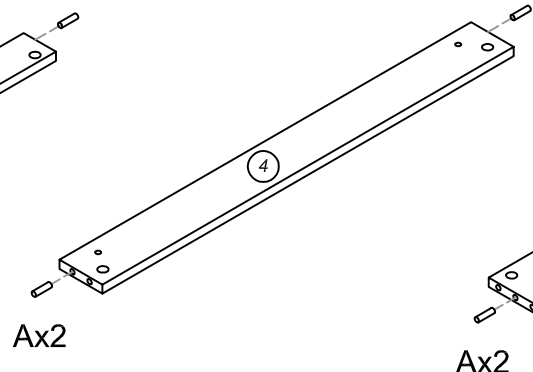

## MIROIR

ETAGERE: PANNEAUX DE FIBRES 15mm LAQUES  
MIROIR 4mm

FINITION : LAQUE NOIRE  
ORIGINE DES PANNEAUX : CHINE  
DIMENSIONS HORS-TOUT MIROIR : L 80 x H 55 x P 14 cm

A MONTER SOI-MEME

Visserie complète de montage incluse à l'intérieur du colis.  
Meuble à fixer au mur. Vis et chevilles nécessaires pour la fixation  
du miroir et du meuble non fournies.

A		x 10	B		x 44	C		x 44	D		x 44	E	 M4x14mm	x 44	F	 (L)  (R)	x 2
G		x 2	H		M4x20mm x 9	I		M6x13mm x 12	J		x 2	K		M6x45mm x 4	L		x 4
														M		x 6	

Le non-respect de ces instructions peut entraîner des blessures corporelles et l'endommagement du produit et des biens.

**IMPORTANT A CONSERVER POUR CONSULTATION ULTERIEURE : A LIRE SOIGNEUSEMENT**

**1**

	<p><b>C</b></p>  <p>x 6</p>	<p><b>D</b></p>  <p>x 6</p>	<p><b>E</b></p>  <p>M4×14mm x 24</p>	<p><b>F</b></p>  <p>x 2</p>	<p><b>I</b></p>  <p>x 4</p>
---	--	--	---	--	--