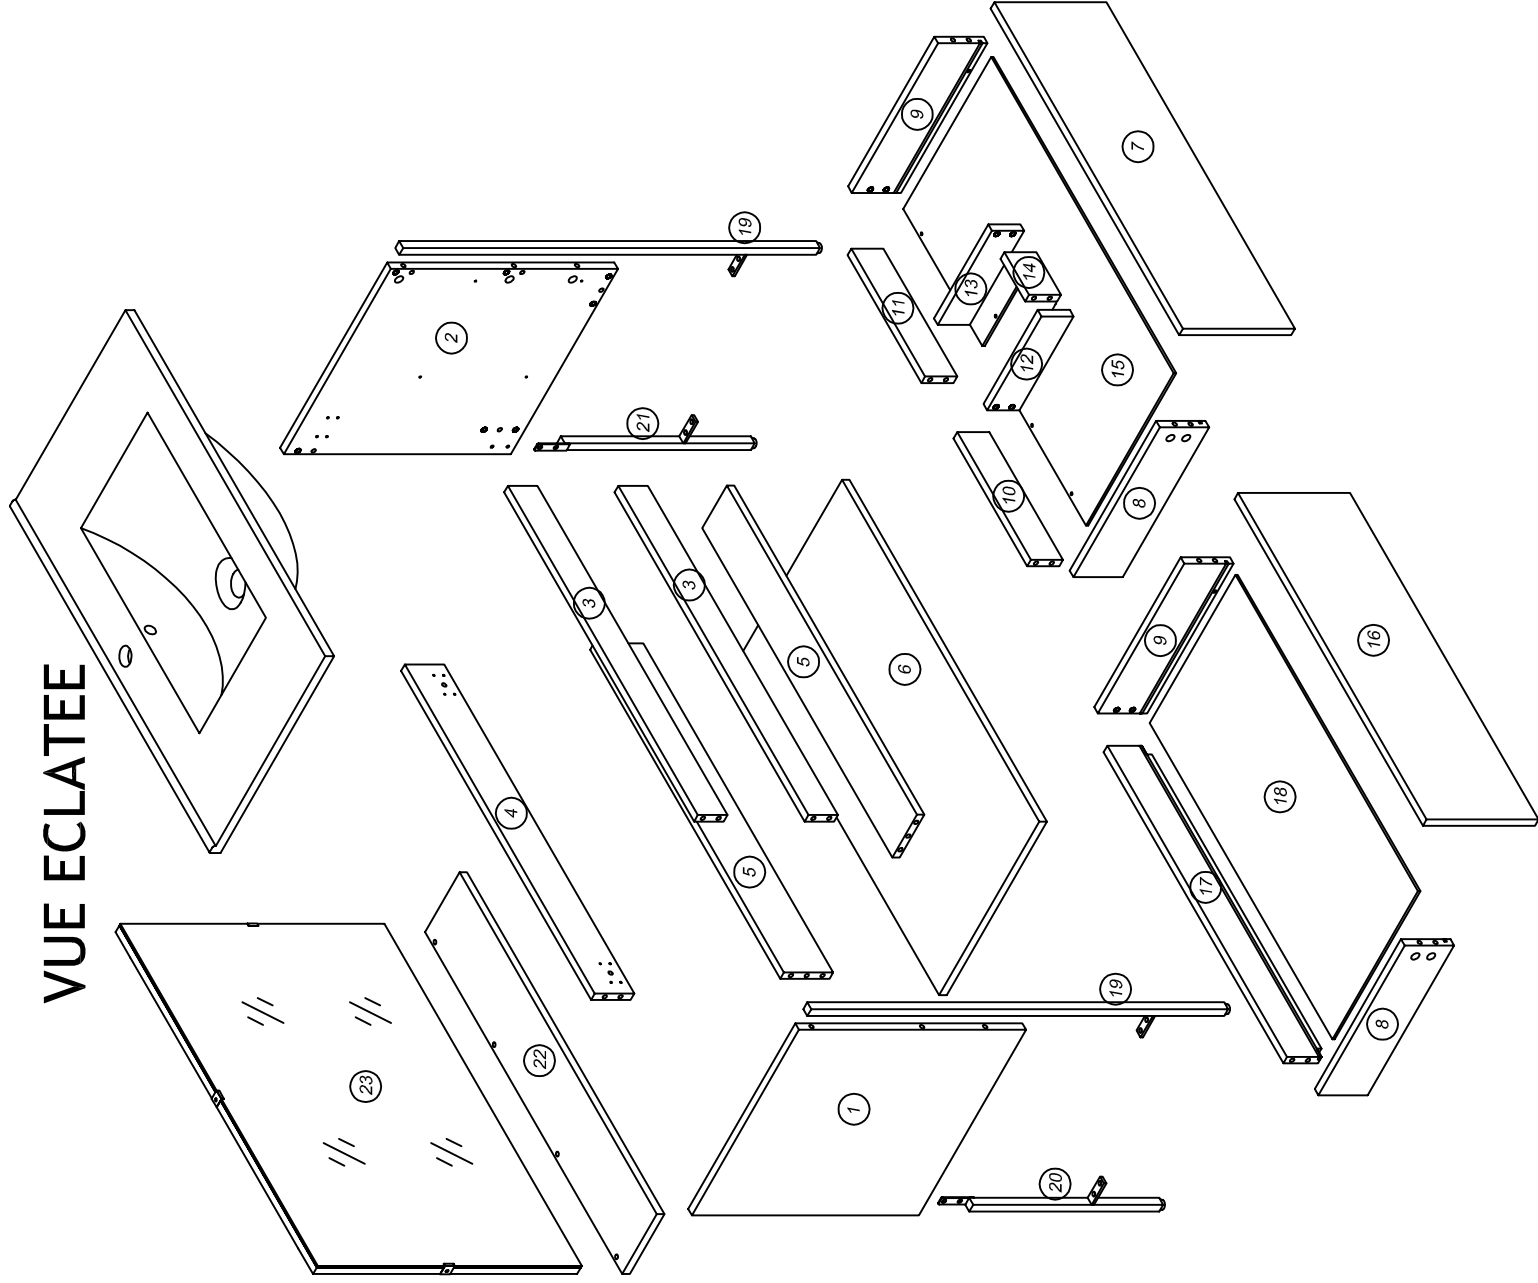

VUE ECLATEE

RECOMMANDATIONS

1. AMENAGER UNE ZONE DE MONTAGE (POSITION STABLE SUR SOL PLAN)
2. DEBALLER AVEC PRECAUTION TOUS LES ELEMENTS (PANNEAUX + QUINCAILLERIE)
3. REPERER TOUS LES DIFFERENTS ELEMENTS (PANNEAUX + QUINCAILLERIE)
4. ETUDIER LA NOTICE DE MONTAGE
5. PREPARER L'OUTILLAGE NECESSAIRE AU MONTAGE
6. PROCEDER AU MONTAGE
7. RESSERRER LES VIS PERIODIQUEMENT