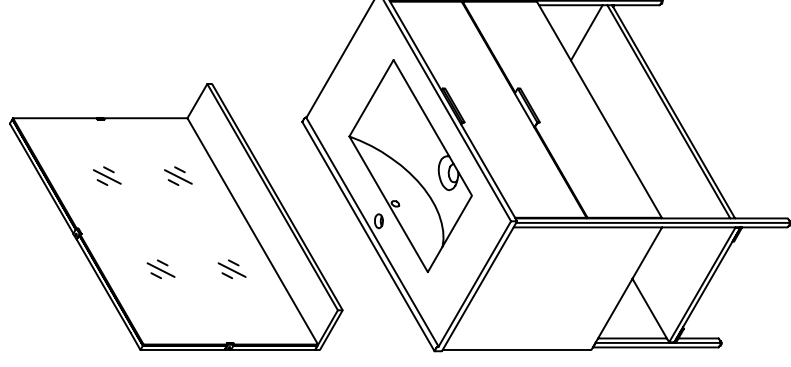

## MEUBLE DEUX TIROIRS AVEC VASQUE CERAMIQUE

COTES ET ETAGERE BASSE : PANNEAUX DE PARTICULES 15 mm  
FACADES : PANNEAUX DE FIBRES 15mm  
FINITION FACADES : LAQUE NOIRE  
FINITION COTES ET ETAGERE BASSE: MELAMINE NOIRE

ORIGINE DES PANNEAUX : CHINE  
DIMENSIONS HORS-TOUT MEUBLE : L 81 x H 46 x P 87 cm

A MONTER SOI-MEME

## MIROIR

ETAGERE: PANNEAUX DE FIBRES 15mm LAQUES  
MIROIR 4mm

FINITION : LAQUE NOIRE  
ORIGINE DES PANNEAUX : CHINE  
DIMENSIONS HORS-TOUT MIROIR : L 80 x H 55 x P 14 cm

A MONTER SOI-MEME

Visserie complète de montage incluse à l'intérieur du colis.  
Meuble à fixer au mur. Vis et chevilles nécessaires pour la fixation  
du miroir et du meuble non fournies.