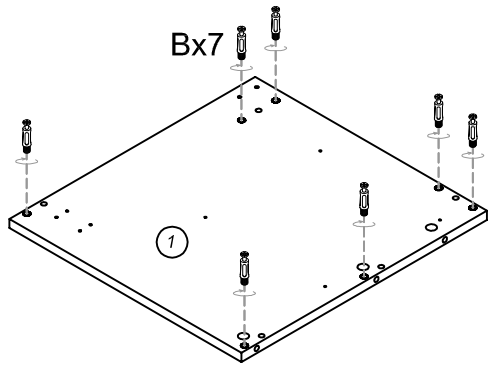

## MIROIR

ETAGERE: PANNEAUX DE FIBRES 15mm LAQUES  
MIROIR 4mm

FINITION : LAQUE NOIRE  
ORIGINE DES PANNEAUX : CHINE  
DIMENSIONS HORS-TOUT MIROIR : L 80 x H 55 x P 14 cm

A MONTER SOI-MEME

Visserie complète de montage incluse à l'intérieur du colis.  
Meuble à fixer au mur. Vis et chevilles nécessaires pour la fixation  
du miroir et du meuble non fournies.

A		x 10	B		x 44	C		x 44	D		x 44	E	 M4x14mm	x 44	F	 (L)  (R)	x 2
G		x 2	H		M4x20mm x 9	I		M6x13mm x 12	J		x 2	K		M6x45mm x 4	L		x 4
														M		x 6	

Le non-respect de ces instructions peut entraîner des blessures corporelles et l'endommagement du produit et des biens.

**IMPORTANT A CONSERVER POUR CONSULTATION ULTERIEURE : A LIRE SOIGNEUSEMENT**

**1**

	<p><b>C</b></p>  <p>x 6</p>	<p><b>D</b></p>  <p>x 6</p>	<p><b>E</b></p>  <p>M4×14mm x 24</p>	<p><b>F</b></p>  <p>x 2</p>	<p><b>I</b></p>  <p>x 4</p>
---	--	--	---	--	--

**2**

	<p>C</p>  <p>x 14</p>	<p>D</p>  <p>x 14</p>
---	--	--

**3**

 	<p>I</p>  <p>x 8</p>	<p>E</p>  <p>M4x14mm</p> <p>x 16</p>	<p>G</p>  <p>x 2</p>
--	--	---	--

4

	<p><b>B</b></p>  <p>x 16</p>	<p><b>C</b></p>  <p>x 16</p>	<p><b>D</b></p>  <p>x 16</p>	<p><b>H</b></p>  <p>M4x20mm x 9</p>	<p><b>M</b></p>  <p>x 4</p>
---	---	---	---	--	--