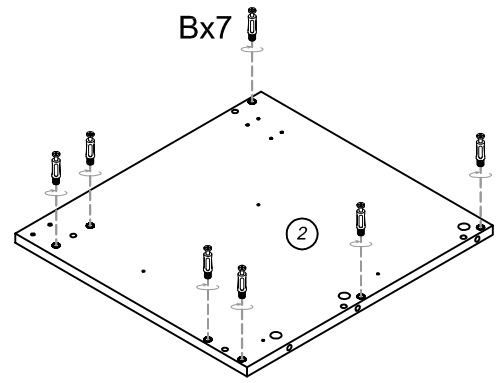

## MIROIR

ETAGERE: PANNEAUX DE FIBRES 15mm LAQUES  
MIROIR 4mm

FINITION : LAQUE NOIRE  
ORIGINE DES PANNEAUX : CHINE  
DIMENSIONS HORS-TOUT MIROIR : L 80 x H 55 x P 14 cm

A MONTER SOI-MEME

Visserie complète de montage incluse à l'intérieur du colis.  
Meuble à fixer au mur. Vis et chevilles nécessaires pour la fixation  
du miroir et du meuble non fournies.

A		x 10	B		x 44	C		x 44	D		x 44	E	 M4x14mm	x 44	F	 (L)  (R)	x 2
G		x 2	H		M4x20mm x 9	I		M6x13mm x 12	J		x 2	K		M6x45mm x 4	L		x 4
														M		x 6	

Le non-respect de ces instructions peut entraîner des blessures corporelles et l'endommagement du produit et des biens.

**IMPORTANT A CONSERVER POUR CONSULTATION ULTERIEURE : A LIRE SOIGNEUSEMENT**

**1**

	<p><b>C</b></p>  <p>x 6</p>	<p><b>D</b></p>  <p>x 6</p>	<p><b>E</b></p>  <p>M4×14mm x 24</p>	<p><b>F</b></p>  <p>x 2</p>	<p><b>I</b></p>  <p>x 4</p>
---	--	--	---	--	--

**2**

	<p>C</p>  <p>x 14</p>	<p>D</p>  <p>x 14</p>
---	--	--

**3**

 	<p>I</p>  <p>x 8</p>	<p>E</p>  <p>M4x14mm</p> <p>x 16</p>	<p>G</p>  <p>x 2</p>
--	--	---	--

4

	<p><b>B</b></p>  <p>x 16</p>	<p><b>C</b></p>  <p>x 16</p>	<p><b>D</b></p>  <p>x 16</p>	<p><b>H</b></p>  <p>M4x20mm x 9</p>	<p><b>M</b></p>  <p>x 4</p>
---	---	---	---	--	--