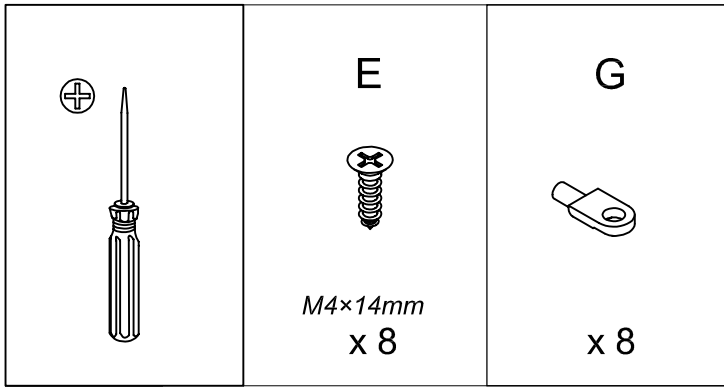

A		x 20	B		x 18	C		x 18	D		x 18	E	 M4x14mm x 36	F		x 4
G		x 8	H		x 2											

Le non-respect de ces instructions peut entraîner des blessures corporelles et l'endommagement du produit et des biens.

AVERTISSEMENT : afin d'empêcher le basculement, ce produit doit être utilisé avec les dispositifs de fixation adaptés.

2

	<p>E</p>  <p>M4×14mm x 28</p>	<p>F</p>  <p>x 4</p>	<p>H</p>  <p>x 2</p>
---	---	--	---

3

4

Meuble à fixer au mur
 Quincaillerie de fixation murale non fournie
 Adapter la quincaillerie
 à la nature du support