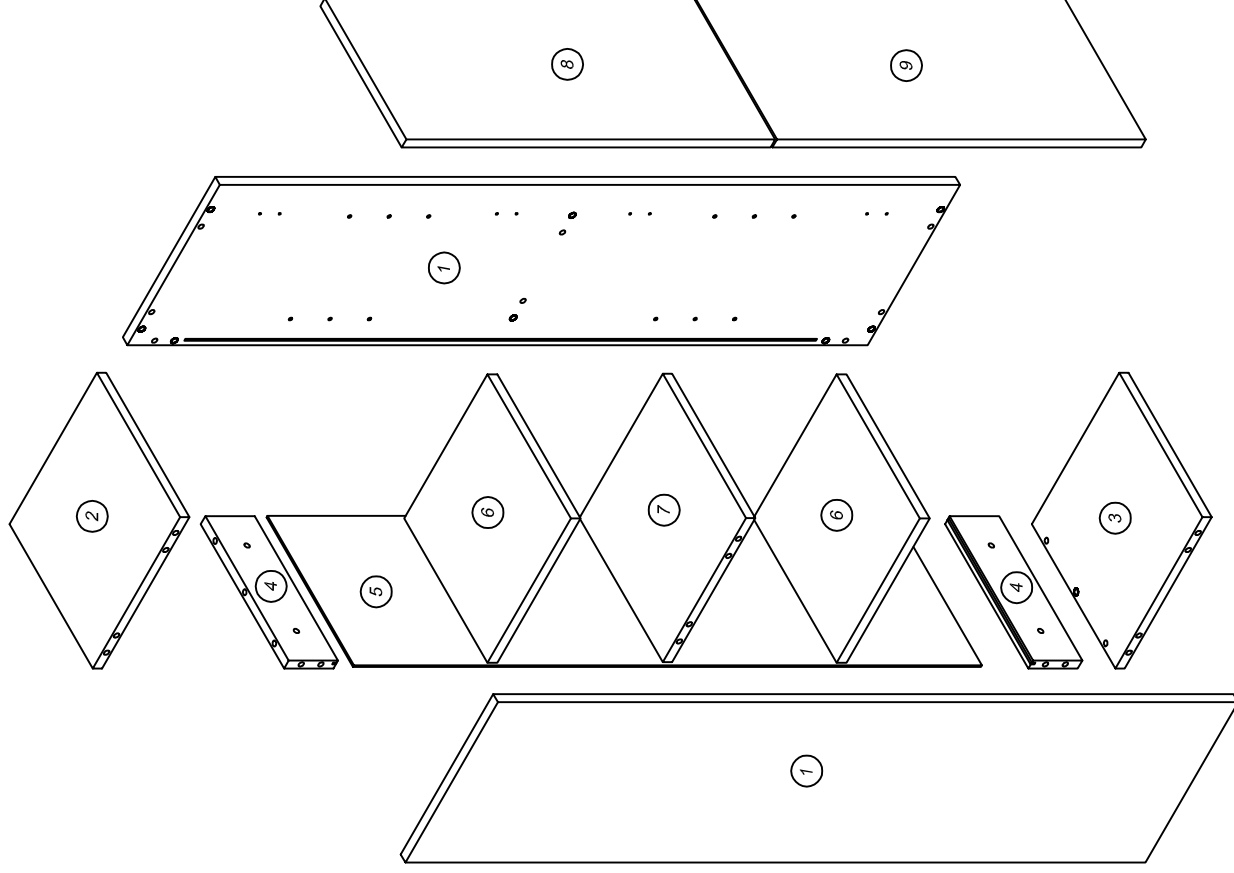

Colonne STEP

COLONNE DEUX PORTES

FACADES : PANNEAUX DE FIBRES 15mm
FINITION FACADES : LAQUE NOIRE
FINITION COTES : MELAMINE NOIRE

ORIGINE DES PANNEAUX : CHINE
DIMENSIONS HORS-TOUT MEUBLE : L 30 x H 120 x P 30 cm

A MONTER SOI-MEME

Visserie complète de montage incluse à l'intérieur du colis.
Meuble à fixer au mur. Vis et chevilles nécessaires pour la fixation
du miroir et du meuble non fournies.
Utiliser les vis et les chevilles appropriées à la nature de votre mur.

866024

Importé par ANAVIL EUROPE
23 bis Rue de la Maison Rouge 77185 Lognes,
France

VUE ECLATEE

RECOMMANDATIONS

1. AMENAGER UNE ZONE DE MONTAGE
(POSITION STABLE SUR SOL PLAN)

2. DEBALLER AVEC PRECAUTION TOUS LES
ELEMENTS (PANNEAUX + QUINCAILLERIE)