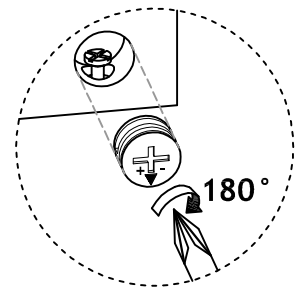

ORIGINE DES PANNEAUX : CHINE
DIMENSIONS HORS-TOUT MEUBLE : L 120 x H 52 x P 46 cm
DIMENSIONS HORS-TOUT MIROIR : L 120 x H 55 x P 2 cm
A MONTER SOI-MEME

Visserie complète de montage incluse à l'intérieur du colis.
Meuble à fixer au mur. Vis et chevilles nécessaires pour la fixation
du miroir et du meuble non fournies.

A  x 17	B  x 70	C  x 73	D  x 64	E  x 6	F  x 3
G  M4×14mm x 72	H  x 4	I  x 4	J  x 3	K  M4×20mm x 18	

Le non-respect de ces instructions peut entraîner des blessures corporelles et l'endommagement du produit et des biens.

	<p>C</p>  <p>x 22</p>	<p>D</p>  <p>x 16</p>	<p>E</p>  <p>x 5</p>
---	--	--	---

2

	<p style="text-align: center;">C</p>  <p style="text-align: center;">x 3</p>	<p style="text-align: center;">E</p>  <p style="text-align: center;">x 1</p>	<p style="text-align: center;">G</p>  <p style="text-align: center;"><i>M4×14mm</i></p> <p style="text-align: center;">x 24</p>	<p style="text-align: center;">H</p>  <p style="text-align: center;">x 4</p>
---	---	---	--	---

3

	<p>G</p>  <p>M4×14mm</p> <p>x 48</p>	<p>I</p>  <p>x 4</p>	<p>J</p>  <p>x 3</p>
---	--	--	--

4

	<p>B</p>  <p>x 32</p>	<p>C</p>  <p>x 24</p>	<p>D</p>  <p>x 24</p>
---	---	---	---

5 **X 2**

	<p>B</p>  <p>x 16</p>	<p>C</p>  <p>x 24</p>	<p>D</p>  <p>x 24</p>	<p>K</p>  <p>M4x20mm x 18</p>
---	---	---	---	---