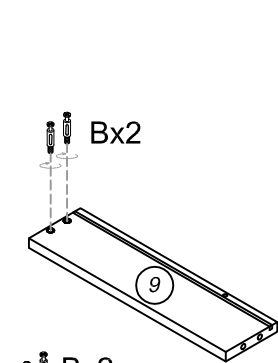

ORIGINE DES PANNEAUX : CHINE
DIMENSIONS HORS-TOUT MEUBLE : L 120 x H 52 x P 46 cm
DIMENSIONS HORS-TOUT MIROIR : L 120 x H 55 x P 2 cm
A MONTER SOI-MEME

Visserie complète de montage incluse à l'intérieur du colis.
Meuble à fixer au mur. Vis et chevilles nécessaires pour la fixation
du miroir et du meuble non fournies.

A  x 17	B  x 70	C  x 73	D  x 64	E  x 6	F  x 3
G  M4×14mm x 72	H  x 4	I  x 4	J  x 3	K  M4×20mm x 18	

Le non-respect de ces instructions peut entraîner des blessures corporelles et l'endommagement du produit et des biens.

3

	<p>G</p>  <p>M4×14mm</p> <p>x 48</p>	<p>I</p>  <p>x 4</p>	<p>J</p>  <p>x 3</p>
---	--	--	--

4

	<p>B</p>  <p>x 32</p>	<p>C</p>  <p>x 24</p>	<p>D</p>  <p>x 24</p>
---	---	---	---

5 **X 2**

	<p>B</p>  <p>x 16</p>	<p>C</p>  <p>x 24</p>	<p>D</p>  <p>x 24</p>	<p>K</p>  <p>M4x20mm x 18</p>
---	---	---	---	---