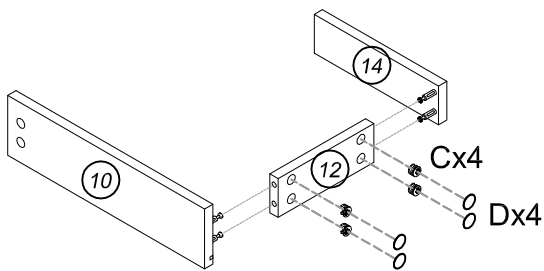

ORIGINE DES PANNEAUX : CHINE
DIMENSIONS HORS-TOUT MEUBLE : L 120 x H 52 x P 46 cm
DIMENSIONS HORS-TOUT MIROIR : L 120 x H 55 x P 2 cm
A MONTER SOI-MEME

Visserie complète de montage incluse à l'intérieur du colis.
Meuble à fixer au mur. Vis et chevilles nécessaires pour la fixation
du miroir et du meuble non fournies.

3

	<p>G</p>  <p>M4×14mm</p> <p>x 48</p>	<p>I</p>  <p>x 4</p>	<p>J</p>  <p>x 3</p>
---	--	--	--

4

	<p>B</p>  <p>x 32</p>	<p>C</p>  <p>x 24</p>	<p>D</p>  <p>x 24</p>
---	---	---	---

5 **X 2**

	<p>B</p>  <p>x 16</p>	<p>C</p>  <p>x 24</p>	<p>D</p>  <p>x 24</p>	<p>K</p>  <p>M4x20mm x 18</p>
---	---	---	---	---