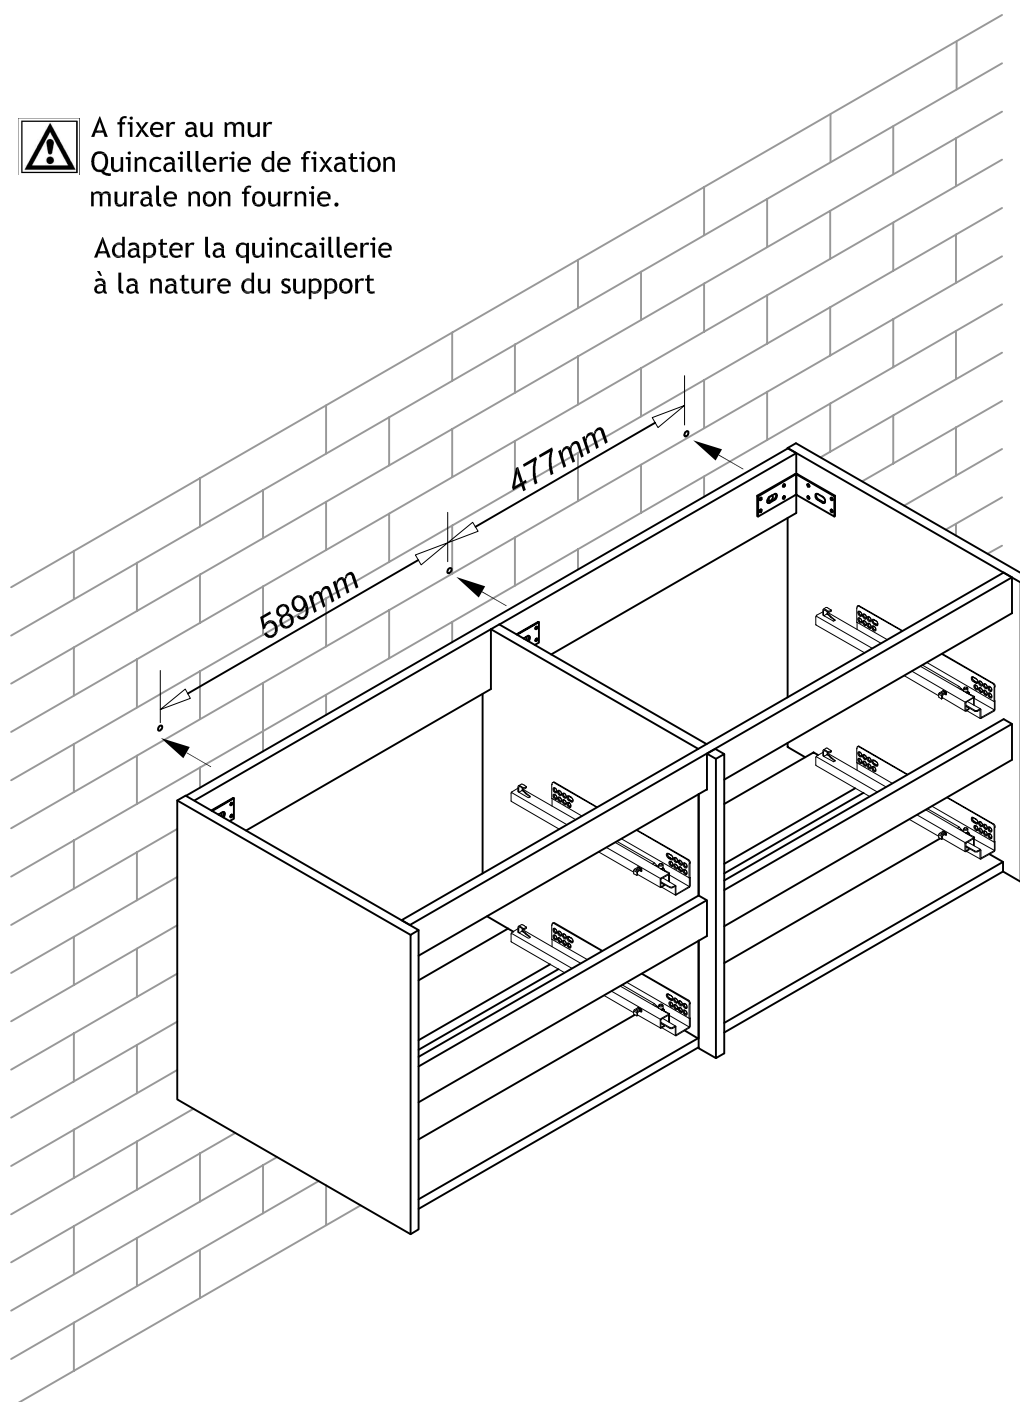

ORIGINE DES PANNEAUX : CHINE
DIMENSIONS HORS-TOUT MEUBLE : L 120 x H 52 x P 46 cm
DIMENSIONS HORS-TOUT MIROIR : L 120 x H 55 x P 2 cm
A MONTER SOI-MEME

Visserie complète de montage incluse à l'intérieur du colis.
Meuble à fixer au mur. Vis et chevilles nécessaires pour la fixation
du miroir et du meuble non fournies.

A  x 17	B  x 70	C  x 73	D  x 64	E  x 6	F  x 3
G  M4×14mm x 72	H  x 4	I  x 4	J  x 3	K  M4×20mm x 18	

Le non-respect de ces instructions peut entraîner des blessures corporelles et l'endommagement du produit et des biens.

3

	<p>G</p>  <p>M4×14mm</p> <p>x 48</p>	<p>I</p>  <p>x 4</p>	<p>J</p>  <p>x 3</p>
---	--	--	--

4

	<p>B</p>  <p>x 32</p>	<p>C</p>  <p>x 24</p>	<p>D</p>  <p>x 24</p>
---	---	---	---

5 **X 2**

	<p>B</p>  <p>x 16</p>	<p>C</p>  <p>x 24</p>	<p>D</p>  <p>x 24</p>	<p>K</p>  <p>M4x20mm x 18</p>
---	---	---	---	---

6 X 2

7

A fixer au mur
Quincaillerie de fixation
murale non fournie.

Adapter la quincaillerie
à la nature du support

8

9

A fixer au mur
Quincaillerie de fixation
murale non fournie.
En fonction du support,
demander conseil au vendeur