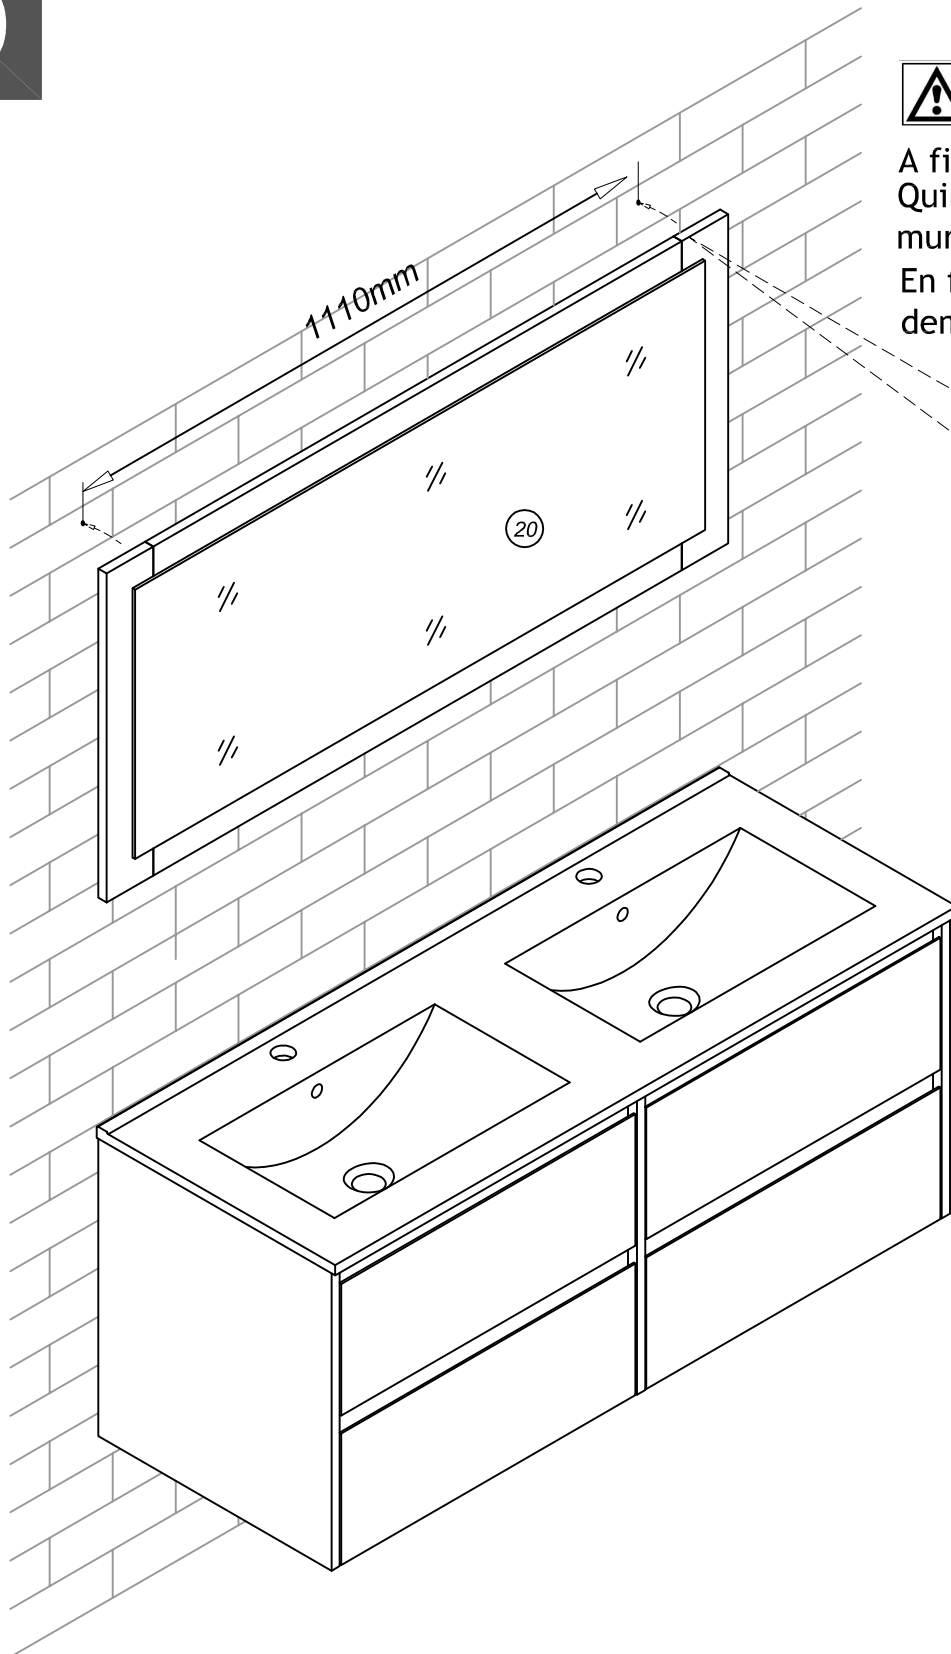

ORIGINE DES PANNEAUX : CHINE
DIMENSIONS HORS-TOUT MEUBLE : L 120 x H 52 x P 46 cm
DIMENSIONS HORS-TOUT MIROIR : L 120 x H 55 x P 2 cm
A MONTER SOI-MEME

Visserie complète de montage incluse à l'intérieur du colis.
Meuble à fixer au mur. Vis et chevilles nécessaires pour la fixation
du miroir et du meuble non fournies.

6 X 2

7

A fixer au mur
Quincaillerie de fixation
murale non fournie.

Adapter la quincaillerie
à la nature du support

8

9

A fixer au mur
Quincaillerie de fixation
murale non fournie.
En fonction du support,
demander conseil au vendeur