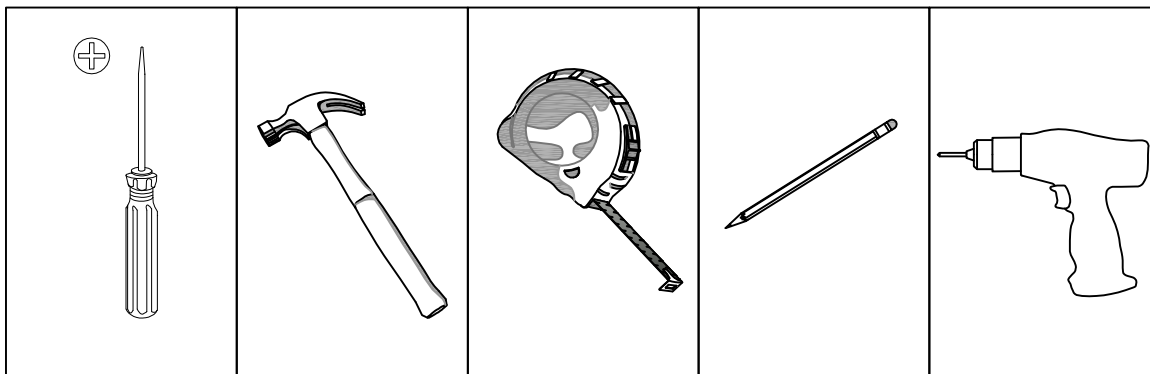

7

A fixer au mur
Quincaillerie de fixation
murale non fournie.

Adapter la quincaillerie
à la nature du support