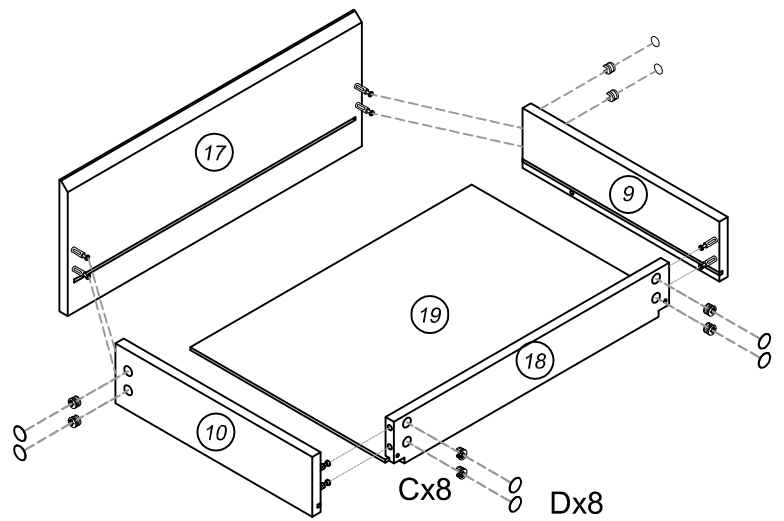

B x 16	C x 24	D x 24	K M4x20mm x 18

6 X 2