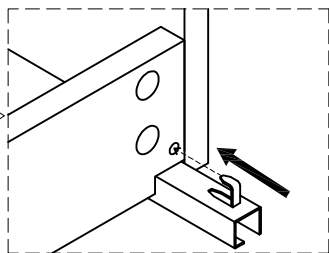

ORIGINE DES PANNEAUX : CHINE
DIMENSIONS HORS-TOUT MEUBLE : L 120 x H 52 x P 46 cm
DIMENSIONS HORS-TOUT MIROIR : L 120 x H 55 x P 2 cm
A MONTER SOI-MEME

Visserie complète de montage incluse à l'intérieur du colis.
Meuble à fixer au mur. Vis et chevilles nécessaires pour la fixation
du miroir et du meuble non fournies.

6 X 2

7

A fixer au mur
Quincaillerie de fixation
murale non fournie.

Adapter la quincaillerie
à la nature du support

8

9

A fixer au mur
Quincaillerie de fixation
murale non fournie.
En fonction du support,
demander conseil au vendeur