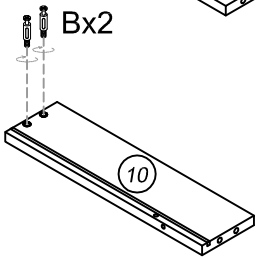

ORIGINE DES PANNEAUX : CHINE
DIMENSIONS HORS-TOUT MEUBLE : L 120 x H 52 x P 46 cm
DIMENSIONS HORS-TOUT MIROIR : L 120 x H 55 x P 2 cm
A MONTER SOI-MEME

Visserie complète de montage incluse à l'intérieur du colis.
Meuble à fixer au mur. Vis et chevilles nécessaires pour la fixation
du miroir et du meuble non fournies.

A  x 17	B  x 70	C  x 73	D  x 64	E  x 6	F  x 3
G  M4×14mm x 72	H  x 4	I  x 4	J  x 3	K  M4×20mm x 18	

Le non-respect de ces instructions peut entraîner des blessures corporelles et l'endommagement du produit et des biens.

3

	<p>G</p>  <p>M4×14mm</p> <p>x 48</p>	<p>I</p>  <p>x 4</p>	<p>J</p>  <p>x 3</p>
---	--	--	--

4

	<p>B</p>  <p>x 32</p>	<p>C</p>  <p>x 24</p>	<p>D</p>  <p>x 24</p>
---	---	---	---

5 **X 2**

	<p>B</p>  <p>x 16</p>	<p>C</p>  <p>x 24</p>	<p>D</p>  <p>x 24</p>	<p>K</p>  <p>M4x20mm x 18</p>
---	---	---	---	---