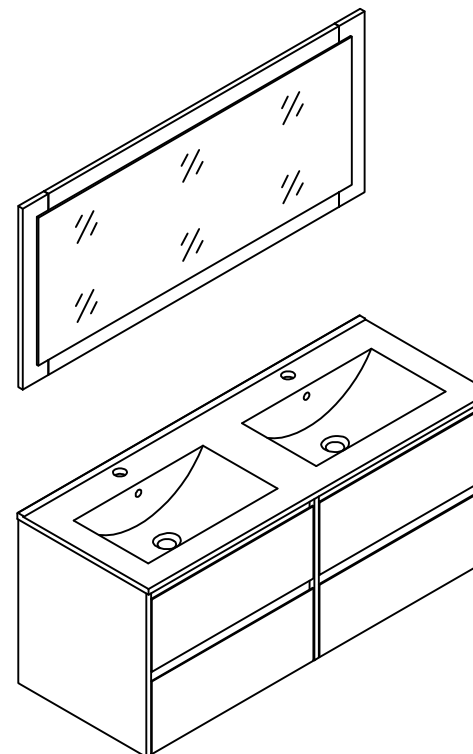

Meuble de salle de bain TIMBER

MEUBLE QUATRE TIROIRS AVEC MIROIR ET VASQUE

COTES ET BLOCS TIROIRS : PANNEAUX DE PARTICULES 16 mm MELAMINES
FACADES DE TIROIRS : PANNEAUX DE PARTICULES 16 mm MELAMINES
FINITION : MELAMINE ASPECT BOIS

ORIGINE DES PANNEAUX : CHINE
DIMENSIONS HORS-TOUT MEUBLE : L 120 x H 52 x P 46 cm
DIMENSIONS HORS-TOUT MIROIR : L 120 x H 55 x P 2 cm
A MONTER SOI-MEME

Visserie complète de montage incluse à l'intérieur du colis.
Meuble à fixer au mur. Vis et chevilles nécessaires pour la fixation
du miroir et du meuble non fournies.