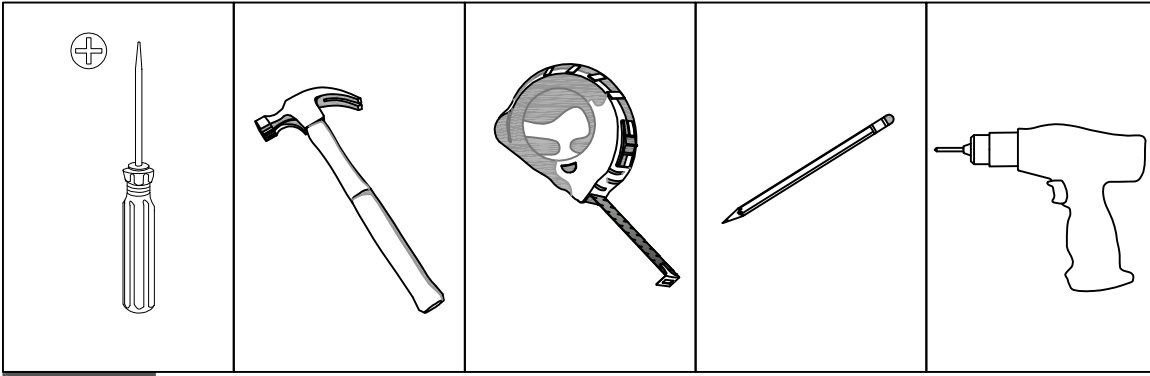

ORIGINE DES PANNEAUX : CHINE
DIMENSIONS HORS-TOUT MEUBLE : L 120 x H 52 x P 46 cm
DIMENSIONS HORS-TOUT MIROIR : L 120 x H 55 x P 2 cm
A MONTER SOI-MEME

Visserie complète de montage incluse à l'intérieur du colis.
Meuble à fixer au mur. Vis et chevilles nécessaires pour la fixation
du miroir et du meuble non fournies.

6 X 2

7

A fixer au mur
Quincaillerie de fixation
murale non fournie.

Adapter la quincaillerie
à la nature du support

8

9

A fixer au mur
Quincaillerie de fixation
murale non fournie.
En fonction du support,
demander conseil au vendeur