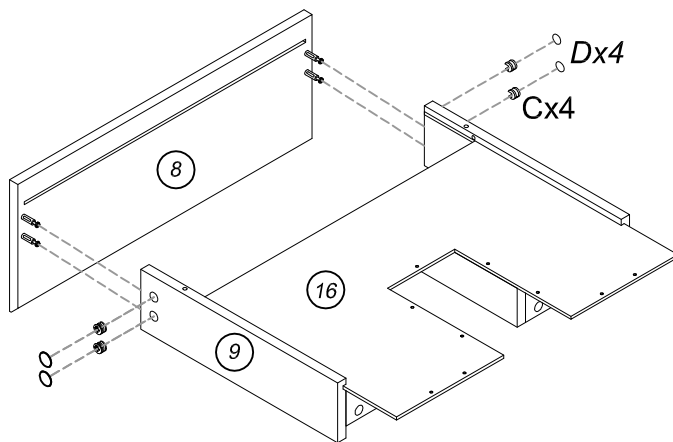

B x 16	C x 24	D x 24	K M4x20mm x 18

6 X 2