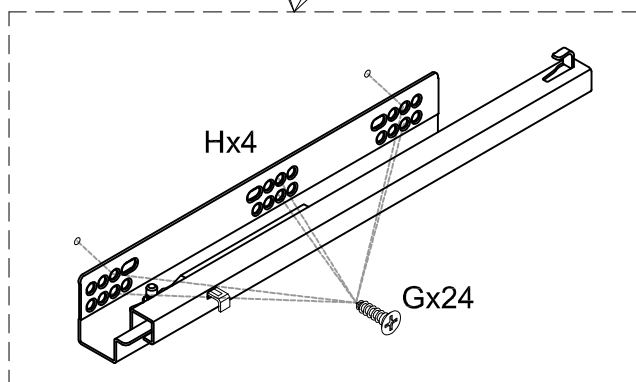

C x 3	E x 1	G <i>M4×14mm</i> x 24	H x 4

3