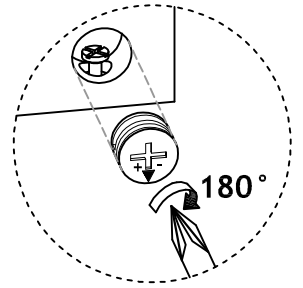

ORIGINE DES PANNEAUX : CHINE
DIMENSIONS HORS-TOUT MEUBLE : L 120 x H 52 x P 46 cm
DIMENSIONS HORS-TOUT MIROIR : L 120 x H 55 x P 2 cm
A MONTER SOI-MEME

Visserie complète de montage incluse à l'intérieur du colis.
Meuble à fixer au mur. Vis et chevilles nécessaires pour la fixation
du miroir et du meuble non fournies.

A  x 17	B  x 70	C  x 73	D  x 64	E  x 6	F  x 3
G  M4×14mm x 72	H  x 4	I  x 4	J  x 3	K  M4×20mm x 18	

Le non-respect de ces instructions peut entraîner des blessures corporelles et l'endommagement du produit et des biens.

	<p>C</p>  <p>x 22</p>	<p>D</p>  <p>x 16</p>	<p>E</p>  <p>x 5</p>
---	--	--	---

2

	<p style="text-align: center;">C</p>  <p style="text-align: center;">x 3</p>	<p style="text-align: center;">E</p>  <p style="text-align: center;">x 1</p>	<p style="text-align: center;">G</p>  <p style="text-align: center;"><i>M4×14mm</i></p> <p style="text-align: center;">x 24</p>	<p style="text-align: center;">H</p>  <p style="text-align: center;">x 4</p>
---	---	---	--	---

3

	<p>G</p>  <p>M4×14mm</p> <p>x 48</p>	<p>I</p>  <p>x 4</p>	<p>J</p>  <p>x 3</p>
---	--	--	--

4

	<p>B</p>  <p>x 32</p>	<p>C</p>  <p>x 24</p>	<p>D</p>  <p>x 24</p>
---	---	---	---

5 **X 2**

	<p>B</p>  <p>x 16</p>	<p>C</p>  <p>x 24</p>	<p>D</p>  <p>x 24</p>	<p>K</p>  <p>M4x20mm x 18</p>
---	---	---	---	---