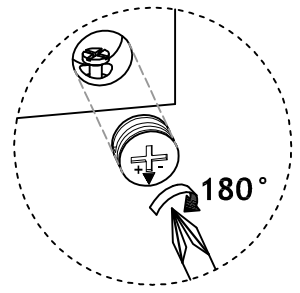

ORIGINE DES PANNEAUX : CHINE
DIMENSIONS HORS-TOUT MEUBLE : L 120 x H 52 x P 46 cm
DIMENSIONS HORS-TOUT MIROIR : L 120 x H 55 x P 2 cm
A MONTER SOI-MEME

Visserie complète de montage incluse à l'intérieur du colis.
Meuble à fixer au mur. Vis et chevilles nécessaires pour la fixation
du miroir et du meuble non fournies.

A  x 17	B  x 70	C  x 73	D  x 64	E  x 6	F  x 3
G  M4×14mm x 72	H  x 4	I  x 4	J  x 3	K  M4×20mm x 18	

Le non-respect de ces instructions peut entraîner des blessures corporelles et l'endommagement du produit et des biens.

IMPORTANT A CONSERVER POUR CONSULTATION ULTERIEURE : A LIRE SOIGNEUSEMENT

2

1

		<p>A</p>  <p>x 17</p>	<p>B</p>  <p>x 22</p>	<p>F</p>  <p>x 3</p>
---	---	--	--	---

1

ATTENTION : Ne pas trop serrer les goujons

	<p>C</p>  <p>x 22</p>	<p>D</p>  <p>x 16</p>	<p>E</p>  <p>x 5</p>
---	--	--	---

2

	<p style="text-align: center;">C</p>  <p style="text-align: center;">x 3</p>	<p style="text-align: center;">E</p>  <p style="text-align: center;">x 1</p>	<p style="text-align: center;">G</p>  <p style="text-align: center;"><i>M4×14mm</i></p> <p style="text-align: center;">x 24</p>	<p style="text-align: center;">H</p>  <p style="text-align: center;">x 4</p>
---	---	---	--	---