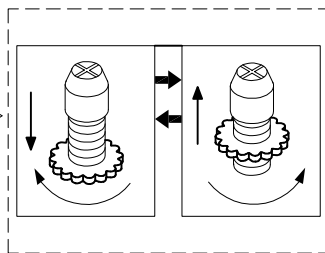

ORIGINE DES PANNEAUX : CHINE
DIMENSIONS HORS-TOUT MEUBLE : L 120 x H 52 x P 46 cm
DIMENSIONS HORS-TOUT MIROIR : L 120 x H 55 x P 2 cm
A MONTER SOI-MEME

Visserie complète de montage incluse à l'intérieur du colis.
Meuble à fixer au mur. Vis et chevilles nécessaires pour la fixation
du miroir et du meuble non fournies.

3

	<p>G</p>  <p>M4×14mm</p> <p>x 48</p>	<p>I</p>  <p>x 4</p>	<p>J</p>  <p>x 3</p>
---	--	--	--

4

	<p>B</p>  <p>x 32</p>	<p>C</p>  <p>x 24</p>	<p>D</p>  <p>x 24</p>
---	---	---	---

5 **X 2**

	<p>B</p>  <p>x 16</p>	<p>C</p>  <p>x 24</p>	<p>D</p>  <p>x 24</p>	<p>K</p>  <p>M4x20mm x 18</p>
---	---	---	---	---

6 X 2

7

A fixer au mur
Quincaillerie de fixation
murale non fournie.

Adapter la quincaillerie
à la nature du support

8

9

A fixer au mur
Quincaillerie de fixation
murale non fournie.
En fonction du support,
demander conseil au vendeur