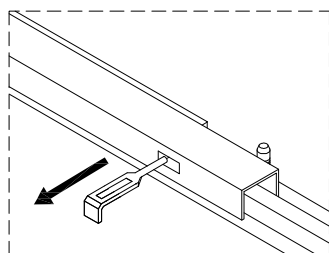

ORIGINE DES PANNEAUX : CHINE
DIMENSIONS HORS-TOUT MEUBLE : L 120 x H 52 x P 46 cm
DIMENSIONS HORS-TOUT MIROIR : L 120 x H 55 x P 2 cm
A MONTER SOI-MEME

Visserie complète de montage incluse à l'intérieur du colis.
Meuble à fixer au mur. Vis et chevilles nécessaires pour la fixation
du miroir et du meuble non fournies.

6 X 2

7

A fixer au mur
Quincaillerie de fixation
murale non fournie.

Adapter la quincaillerie
à la nature du support

8

9

A fixer au mur
Quincaillerie de fixation
murale non fournie.
En fonction du support,
demander conseil au vendeur