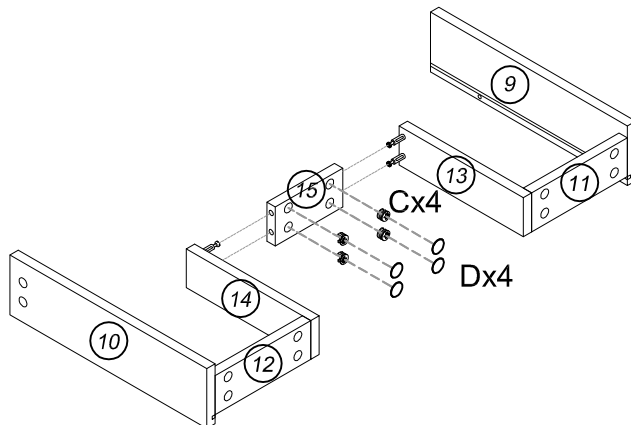

ORIGINE DES PANNEAUX : CHINE
DIMENSIONS HORS-TOUT MEUBLE : L 120 x H 52 x P 46 cm
DIMENSIONS HORS-TOUT MIROIR : L 120 x H 55 x P 2 cm
A MONTER SOI-MEME

Visserie complète de montage incluse à l'intérieur du colis.
Meuble à fixer au mur. Vis et chevilles nécessaires pour la fixation
du miroir et du meuble non fournies.

3

	<p>G</p>  <p>M4×14mm</p> <p>x 48</p>	<p>I</p>  <p>x 4</p>	<p>J</p>  <p>x 3</p>
---	--	--	--

4

	<p>B</p>  <p>x 32</p>	<p>C</p>  <p>x 24</p>	<p>D</p>  <p>x 24</p>
---	---	---	---

5 **X 2**

	<p>B</p>  <p>x 16</p>	<p>C</p>  <p>x 24</p>	<p>D</p>  <p>x 24</p>	<p>K</p>  <p>M4x20mm x 18</p>
---	---	---	---	---