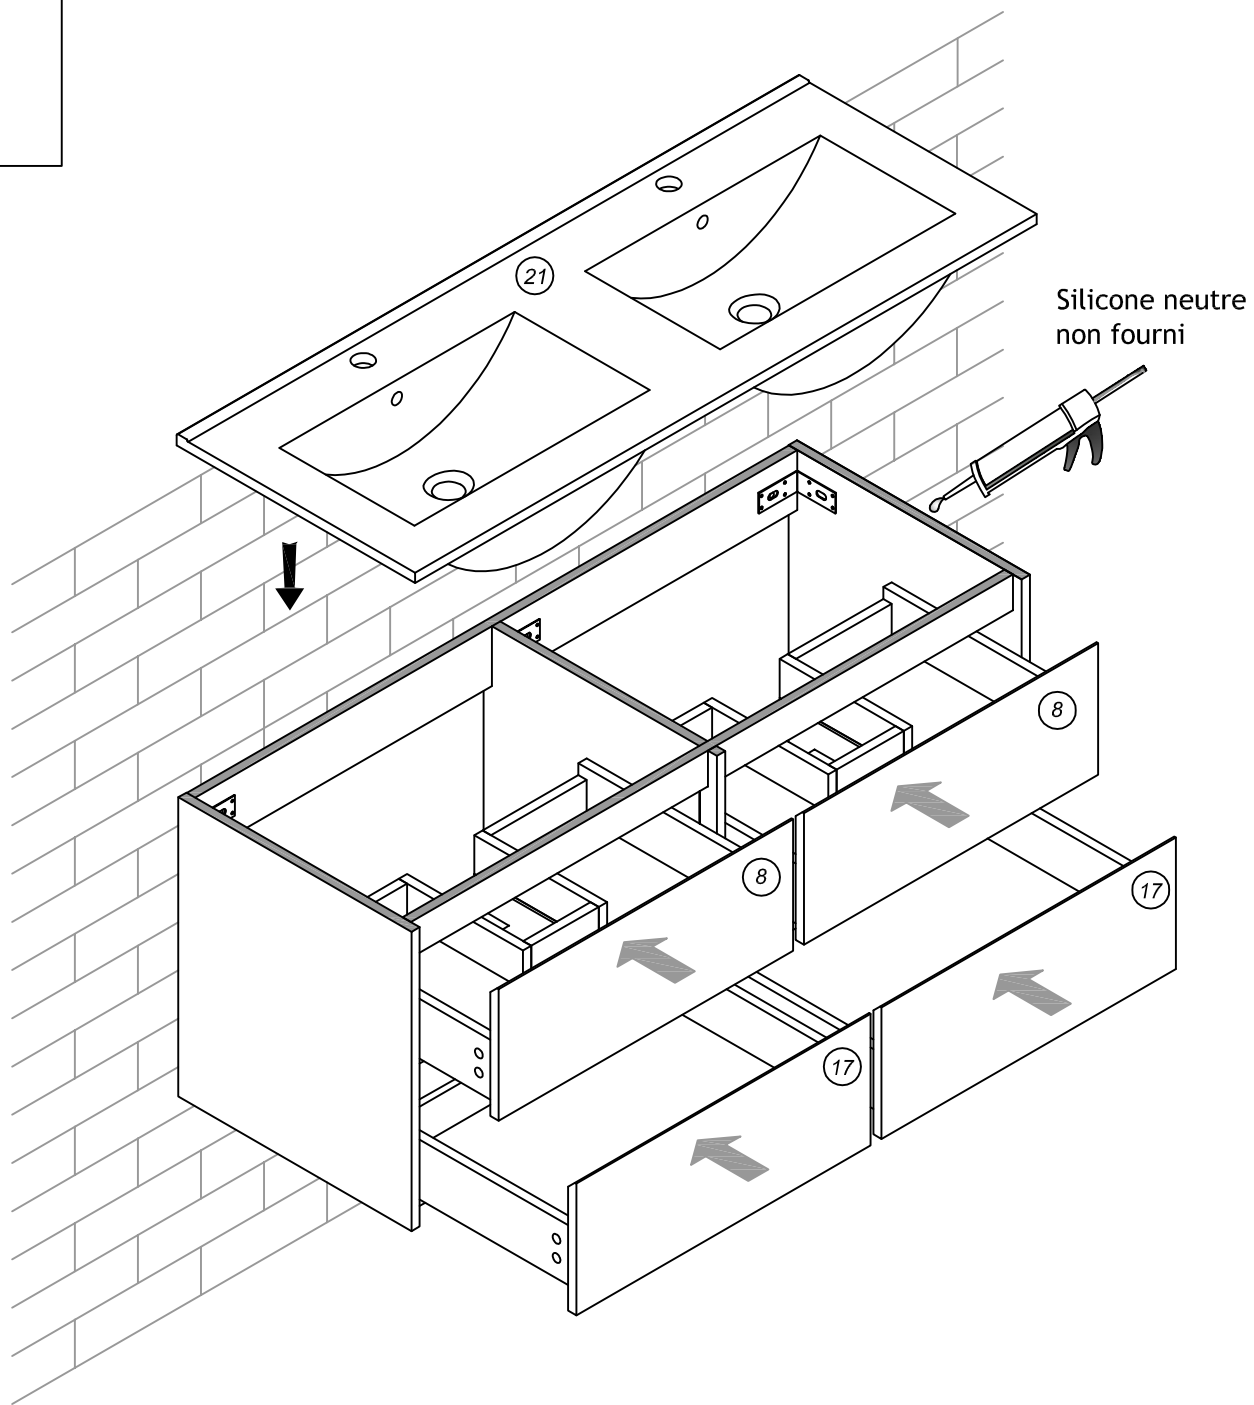

ORIGINE DES PANNEAUX : CHINE
DIMENSIONS HORS-TOUT MEUBLE : L 120 x H 52 x P 46 cm
DIMENSIONS HORS-TOUT MIROIR : L 120 x H 55 x P 2 cm
A MONTER SOI-MEME

Visserie complète de montage incluse à l'intérieur du colis.
Meuble à fixer au mur. Vis et chevilles nécessaires pour la fixation
du miroir et du meuble non fournies.

A  x 17	B  x 70	C  x 73	D  x 64	E  x 6	F  x 3
G  M4×14mm x 72	H  x 4	I  x 4	J  x 3	K  M4×20mm x 18	

Le non-respect de ces instructions peut entraîner des blessures corporelles et l'endommagement du produit et des biens.

3

	<p>G</p>  <p>M4×14mm</p> <p>x 48</p>	<p>I</p>  <p>x 4</p>	<p>J</p>  <p>x 3</p>
---	--	--	--

4

	<p>B</p>  <p>x 32</p>	<p>C</p>  <p>x 24</p>	<p>D</p>  <p>x 24</p>
---	---	---	---

5 **X 2**

	<p>B</p>  <p>x 16</p>	<p>C</p>  <p>x 24</p>	<p>D</p>  <p>x 24</p>	<p>K</p>  <p>M4x20mm x 18</p>
---	---	---	---	---

6 X 2

7

A fixer au mur
Quincaillerie de fixation
murale non fournie.

Adapter la quincaillerie
à la nature du support

8

9

A fixer au mur
Quincaillerie de fixation
murale non fournie.
En fonction du support,
demander conseil au vendeur