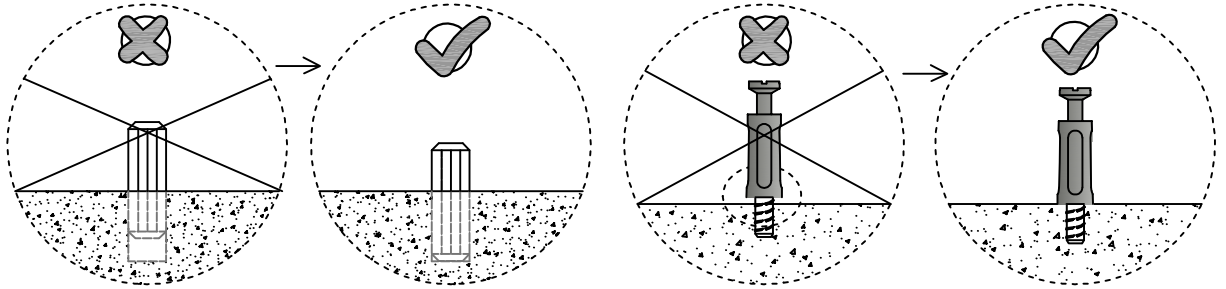

ORIGINE DES PANNEAUX : CHINE
DIMENSIONS HORS-TOUT MEUBLE : L 120 x H 52 x P 46 cm
DIMENSIONS HORS-TOUT MIROIR : L 120 x H 55 x P 2 cm
A MONTER SOI-MEME

Visserie complète de montage incluse à l'intérieur du colis.
Meuble à fixer au mur. Vis et chevilles nécessaires pour la fixation
du miroir et du meuble non fournies.

IMPORTANT A CONSERVER POUR CONSULTATION ULTERIEURE : A LIRE SOIGNEUSEMENT

2

1

		<p>A</p>  <p>x 17</p>	<p>B</p>  <p>x 22</p>	<p>F</p>  <p>x 3</p>
---	---	--	--	---

1

ATTENTION : Ne pas trop serrer les goujons