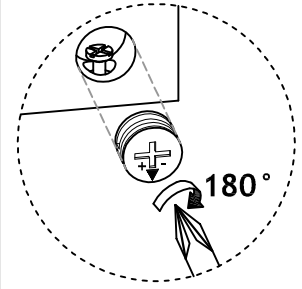

ORIGINE DES PANNEAUX : CHINE
DIMENSIONS HORS-TOUT MEUBLE : L 120 x H 52 x P 46 cm
DIMENSIONS HORS-TOUT MIROIR : L 120 x H 55 x P 2 cm
A MONTER SOI-MEME

Visserie complète de montage incluse à l'intérieur du colis.
Meuble à fixer au mur. Vis et chevilles nécessaires pour la fixation
du miroir et du meuble non fournies.

A  x 17	B  x 70	C  x 73	D  x 64	E  x 6	F  x 3
G  M4×14mm x 72	H  x 4	I  x 4	J  x 3	K  M4×20mm x 18	

Le non-respect de ces instructions peut entraîner des blessures corporelles et l'endommagement du produit et des biens.

	<p>C</p>  <p>x 22</p>	<p>D</p>  <p>x 16</p>	<p>E</p>  <p>x 5</p>
---	--	--	---

2

	<p style="text-align: center;">C</p>  <p style="text-align: center;">x 3</p>	<p style="text-align: center;">E</p>  <p style="text-align: center;">x 1</p>	<p style="text-align: center;">G</p>  <p style="text-align: center;"><i>M4×14mm</i></p> <p style="text-align: center;">x 24</p>	<p style="text-align: center;">H</p>  <p style="text-align: center;">x 4</p>
---	---	---	--	---

3

	<p>G</p>  <p>M4×14mm</p> <p>x 48</p>	<p>I</p>  <p>x 4</p>	<p>J</p>  <p>x 3</p>
---	--	--	--

4

	<p>B</p>  <p>x 32</p>	<p>C</p>  <p>x 24</p>	<p>D</p>  <p>x 24</p>
---	---	---	---

5 **X 2**

	<p>B</p>  <p>x 16</p>	<p>C</p>  <p>x 24</p>	<p>D</p>  <p>x 24</p>	<p>K</p>  <p>M4x20mm x 18</p>
---	---	---	---	---