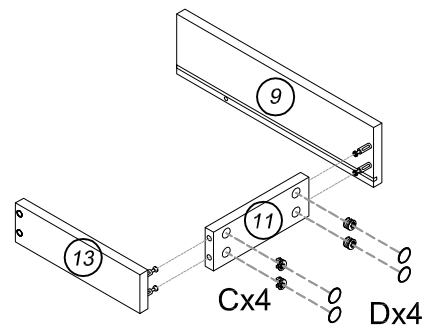

ORIGINE DES PANNEAUX : CHINE
DIMENSIONS HORS-TOUT MEUBLE : L 120 x H 52 x P 46 cm
DIMENSIONS HORS-TOUT MIROIR : L 120 x H 55 x P 2 cm
A MONTER SOI-MEME

Visserie complète de montage incluse à l'intérieur du colis.
Meuble à fixer au mur. Vis et chevilles nécessaires pour la fixation
du miroir et du meuble non fournies.

3

	<p>G</p>  <p>M4×14mm</p> <p>x 48</p>	<p>I</p>  <p>x 4</p>	<p>J</p>  <p>x 3</p>
---	--	--	--

4

	<p>B</p>  <p>x 32</p>	<p>C</p>  <p>x 24</p>	<p>D</p>  <p>x 24</p>
---	---	---	---

5 **X 2**

	<p>B</p>  <p>x 16</p>	<p>C</p>  <p>x 24</p>	<p>D</p>  <p>x 24</p>	<p>K</p>  <p>M4x20mm x 18</p>
---	---	---	---	---