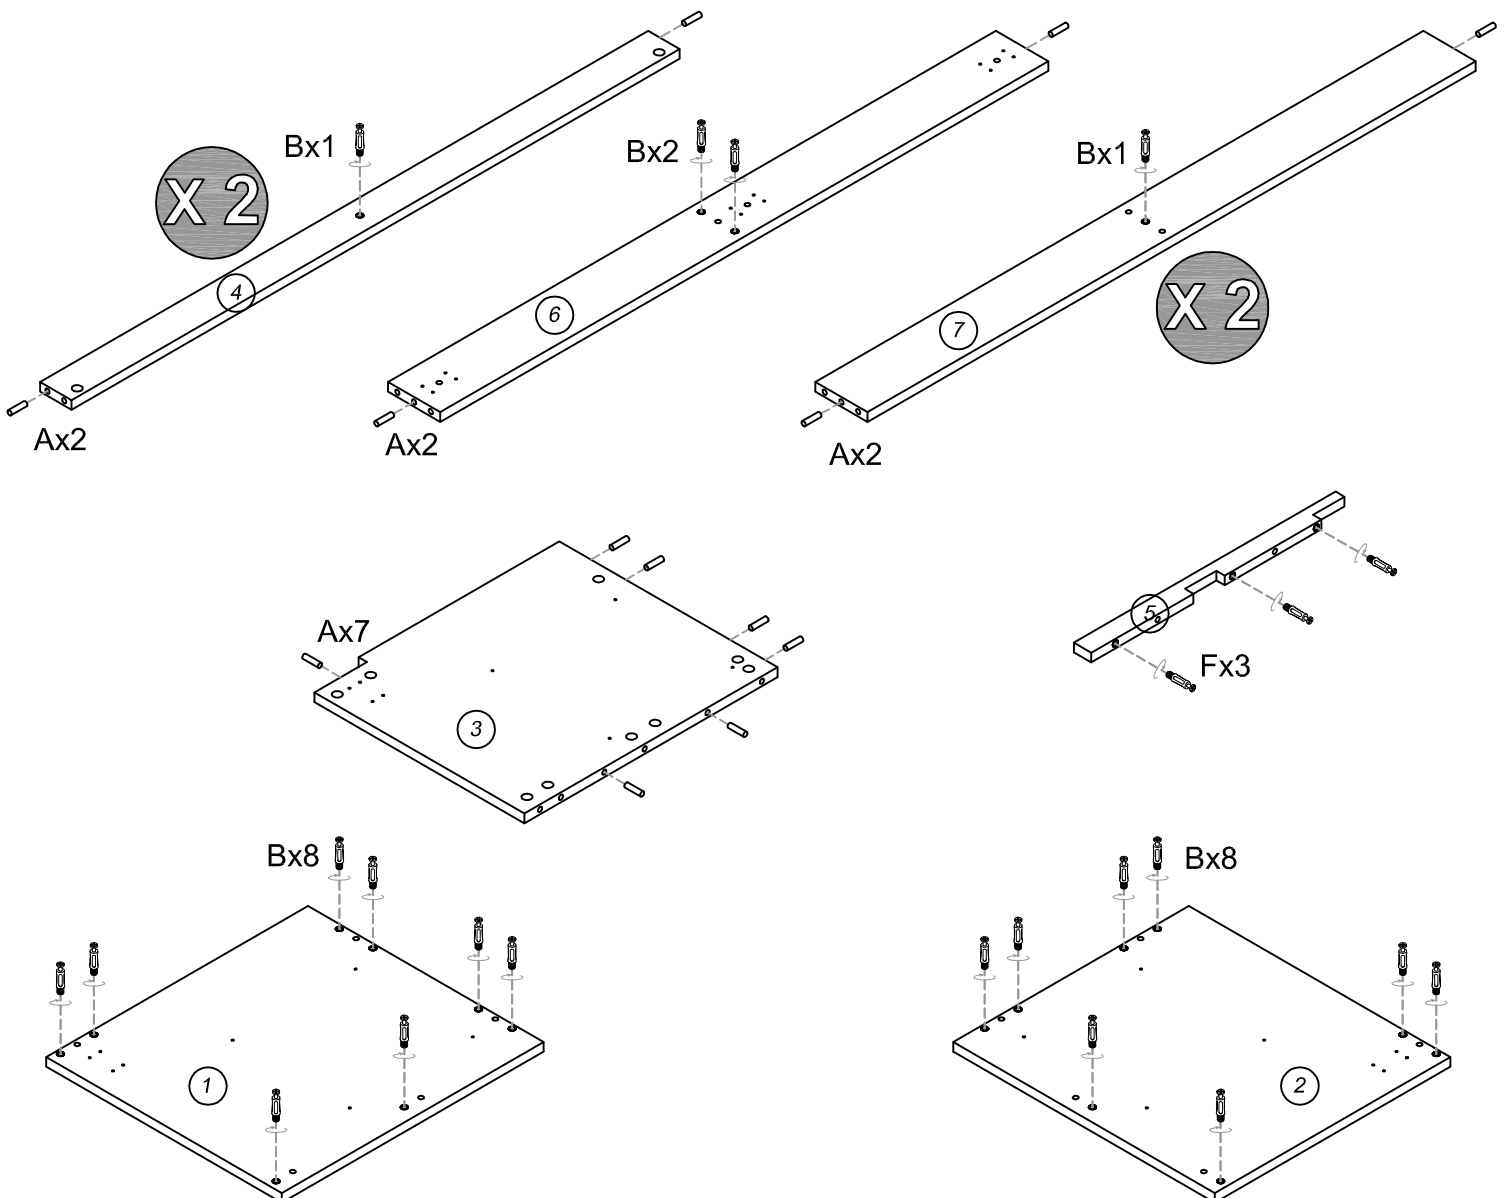

ATTENTION : Ne pas trop serrer les goujons