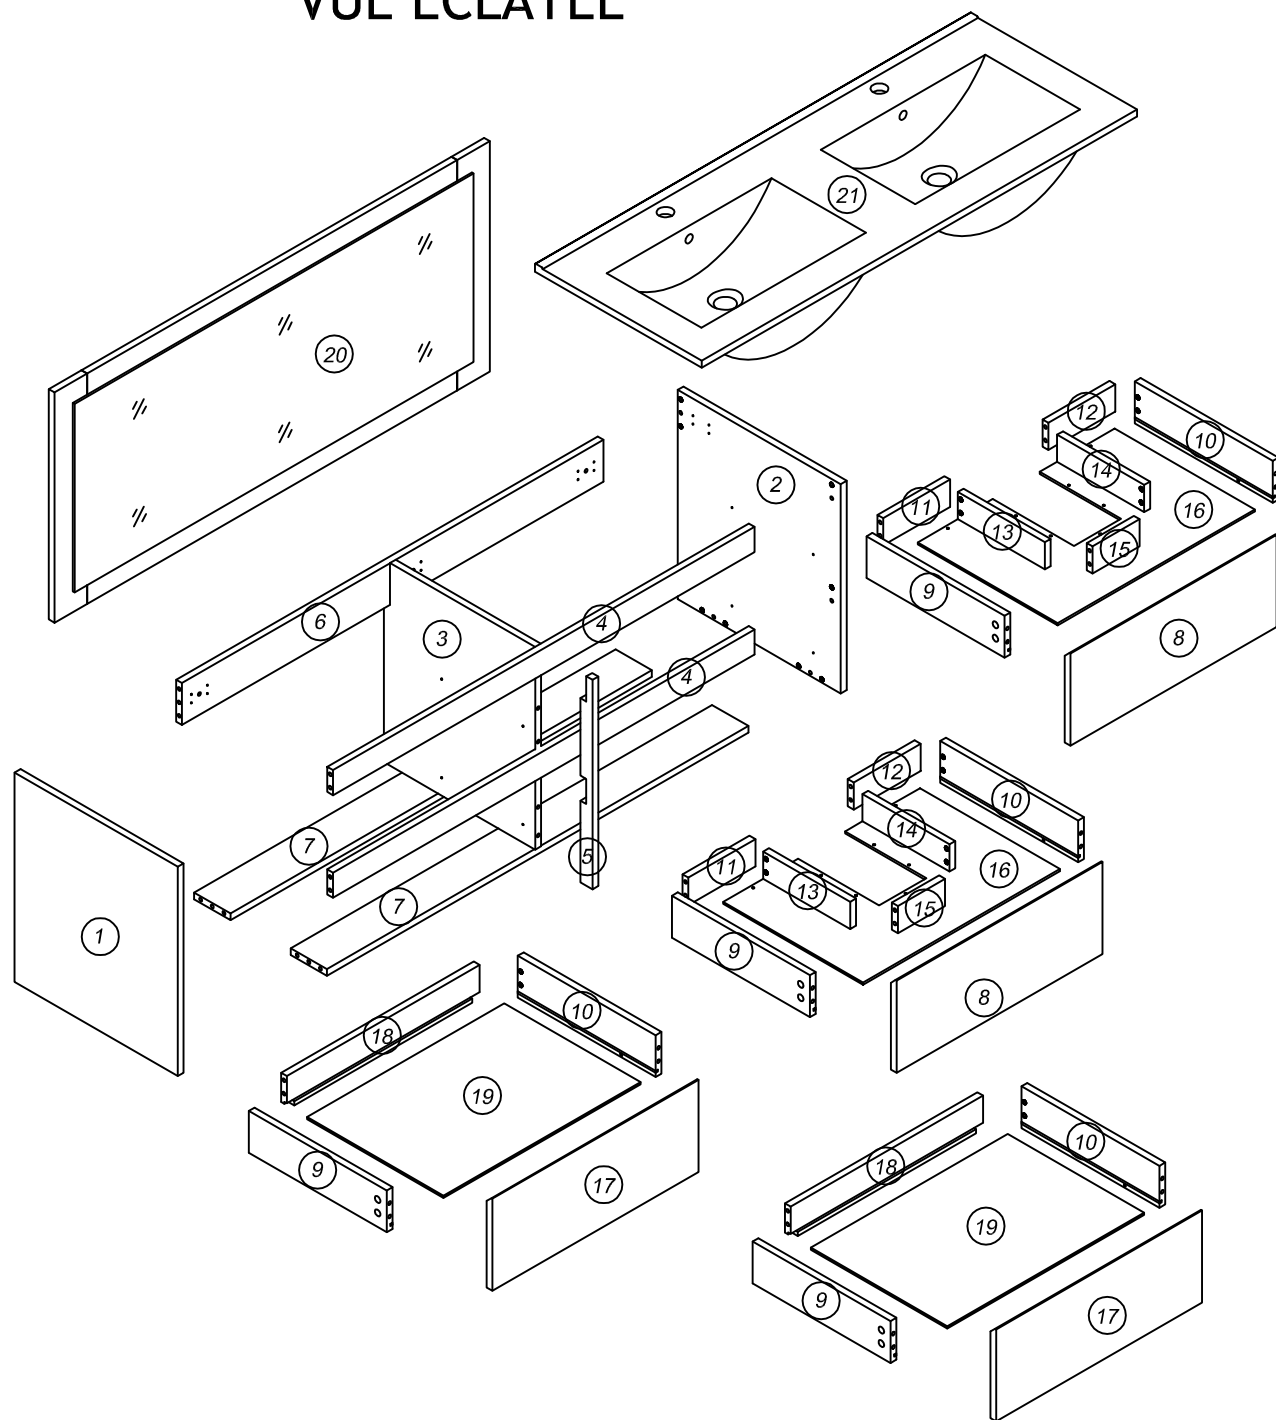

Meuble de salle de bain TIMBER

MEUBLE QUATRE TIROIRS AVEC MIROIR ET VASQUE

COTES ET BLOCS TIROIRS : PANNEAUX DE PARTICULES 16 mm MELAMINES
FACADES DE TIROIRS : PANNEAUX DE PARTICULES 16 mm MELAMINES
FINITION : MELAMINE ASPECT BOIS

ORIGINE DES PANNEAUX : CHINE
DIMENSIONS HORS-TOUT MEUBLE : L 120 x H 52 x P 46 cm
DIMENSIONS HORS-TOUT MIROIR : L 120 x H 55 x P 2 cm
A MONTER SOI-MEME

Visserie complète de montage incluse à l'intérieur du colis.
Meuble à fixer au mur. Vis et chevilles nécessaires pour la fixation
du miroir et du meuble non fournies.

Utiliser les vis et les chevilles appropriées à la nature de votre mur.

Importé par ANAVIL EUROPE
23 bis Rue de la Maison Rouge 77185 Lognes,
France

VUE ECLATEE

RECOMMANDATIONS

1. AMENAGER UNE ZONE DE MONTAGE
(POSITION STABLE SUR SOL PLAN)
2. DEBALLER AVEC PRECAUTION TOUS LES
ELEMENTS (PANNEAUX + QUINCAILLERIE)
3. REPERER TOUS LES DIFFERENTS ELEMENTS
(PANNEAUX + QUINCAILLERIE)
4. ETUDIER LA NOTICE DE MONTAGE
5. PREPARER L'OUTILLAGE NECESSAIRE AU
MONTAGE
6. PROCEDER AU MONTAGE
7. RESSERRER LES VIS PERIODIQUEMENT