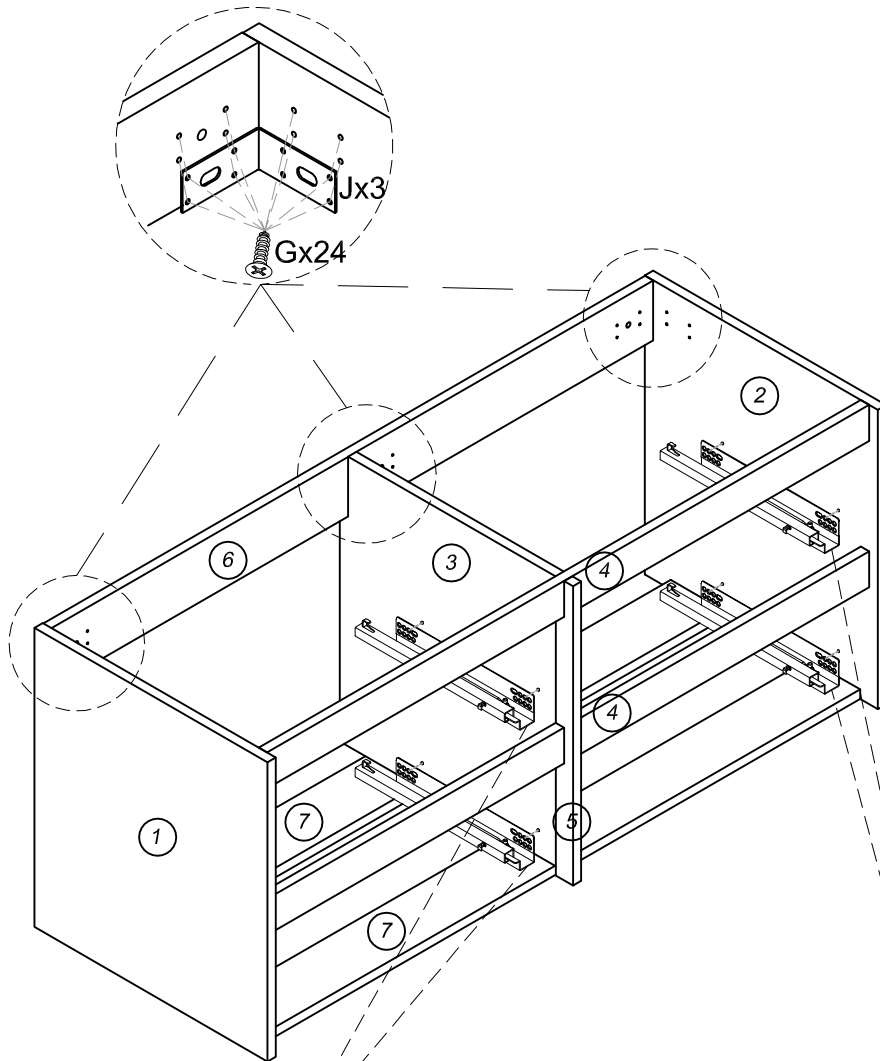

ORIGINE DES PANNEAUX : CHINE
DIMENSIONS HORS-TOUT MEUBLE : L 120 x H 52 x P 46 cm
DIMENSIONS HORS-TOUT MIROIR : L 120 x H 55 x P 2 cm
A MONTER SOI-MEME

Visserie complète de montage incluse à l'intérieur du colis.
Meuble à fixer au mur. Vis et chevilles nécessaires pour la fixation
du miroir et du meuble non fournies.

3

	<p>G</p>  <p>M4×14mm</p> <p>x 48</p>	<p>I</p>  <p>x 4</p>	<p>J</p>  <p>x 3</p>
---	--	--	--

4

	<p>B</p>  <p>x 32</p>	<p>C</p>  <p>x 24</p>	<p>D</p>  <p>x 24</p>
---	---	---	---

5 **X 2**

	<p>B</p>  <p>x 16</p>	<p>C</p>  <p>x 24</p>	<p>D</p>  <p>x 24</p>	<p>K</p>  <p>M4x20mm x 18</p>
---	---	---	---	---