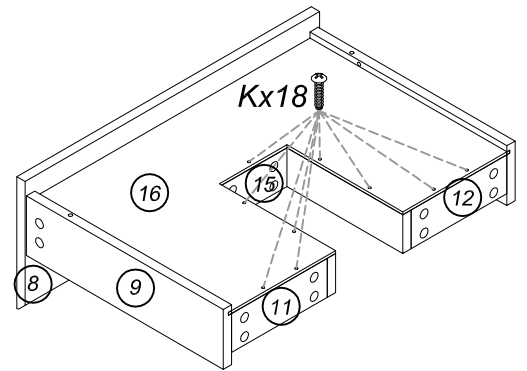

B x 16	C x 24	D x 24	K M4x20mm x 18

6 X 2