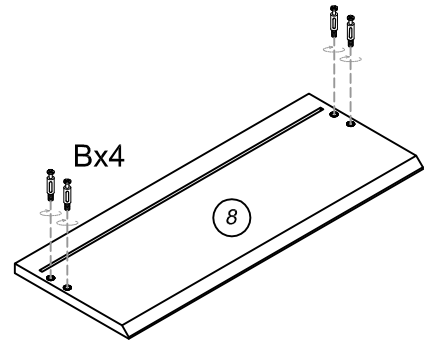

ORIGINE DES PANNEAUX : CHINE
DIMENSIONS HORS-TOUT MEUBLE : L 120 x H 52 x P 46 cm
DIMENSIONS HORS-TOUT MIROIR : L 120 x H 55 x P 2 cm
A MONTER SOI-MEME

Visserie complète de montage incluse à l'intérieur du colis.
Meuble à fixer au mur. Vis et chevilles nécessaires pour la fixation
du miroir et du meuble non fournies.

3

	<p>G</p>  <p>M4×14mm</p> <p>x 48</p>	<p>I</p>  <p>x 4</p>	<p>J</p>  <p>x 3</p>
---	--	--	--

4

	<p>B</p>  <p>x 32</p>	<p>C</p>  <p>x 24</p>	<p>D</p>  <p>x 24</p>
---	---	---	---

5 **X 2**

	<p>B</p>  <p>x 16</p>	<p>C</p>  <p>x 24</p>	<p>D</p>  <p>x 24</p>	<p>K</p>  <p>M4x20mm x 18</p>
---	---	---	---	---