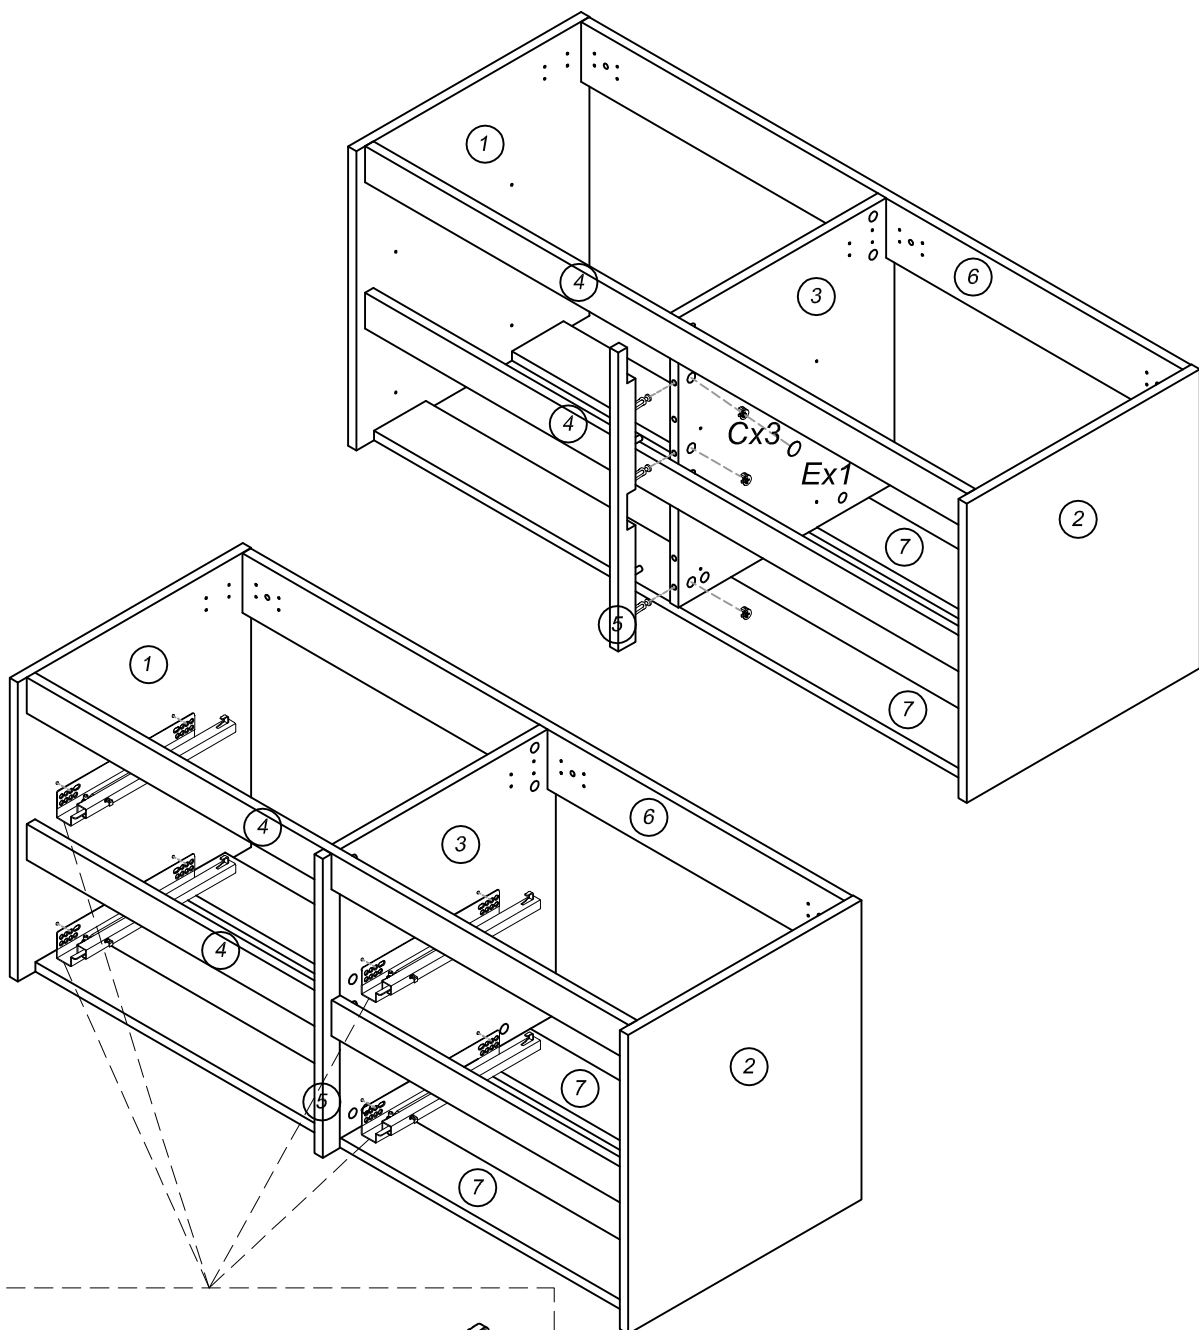

ORIGINE DES PANNEAUX : CHINE
DIMENSIONS HORS-TOUT MEUBLE : L 120 x H 52 x P 46 cm
DIMENSIONS HORS-TOUT MIROIR : L 120 x H 55 x P 2 cm
A MONTER SOI-MEME

Visserie complète de montage incluse à l'intérieur du colis.
Meuble à fixer au mur. Vis et chevilles nécessaires pour la fixation
du miroir et du meuble non fournies.

3

	<p>G</p>  <p>M4×14mm</p> <p>x 48</p>	<p>I</p>  <p>x 4</p>	<p>J</p>  <p>x 3</p>
---	--	--	--

4

	<p>B</p>  <p>x 32</p>	<p>C</p>  <p>x 24</p>	<p>D</p>  <p>x 24</p>
---	---	---	---

5 **X 2**

	<p>B</p>  <p>x 16</p>	<p>C</p>  <p>x 24</p>	<p>D</p>  <p>x 24</p>	<p>K</p>  <p>M4x20mm x 18</p>
---	---	---	---	---