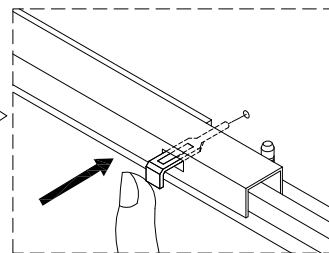

ORIGINE DES PANNEAUX : CHINE
DIMENSIONS HORS-TOUT MEUBLE : L 120 x H 52 x P 46 cm
DIMENSIONS HORS-TOUT MIROIR : L 120 x H 55 x P 2 cm
A MONTER SOI-MEME

Visserie complète de montage incluse à l'intérieur du colis.
Meuble à fixer au mur. Vis et chevilles nécessaires pour la fixation
du miroir et du meuble non fournies.

6 X 2

7

A fixer au mur
Quincaillerie de fixation
murale non fournie.

Adapter la quincaillerie
à la nature du support

8

9

A fixer au mur
Quincaillerie de fixation
murale non fournie.
En fonction du support,
demander conseil au vendeur