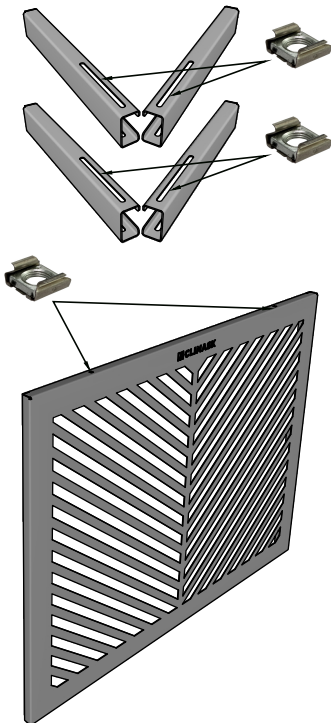

CACHE EN ALUMINIUM
CLIMATISATION & POMPE À CHALEUR
FINITION SABLE CREME RAL 9001

Option capot inférieur

Installer les insert à clipser sur les 4 travées coulissantes et la façade.

AVERTISSEMENTS

- Consulter la notice de votre moteur afin de vérifier qu'il est compatible avec un cache décoratif aluminium, nous ne pouvons pas être tenus responsables d'un endommagement de votre moteur lié à des besoins de ventilation.
- Ne jamais couvrir le carénage ni obturer les passages d'air.
- Aluminium fragile: ne pas monter sur le carénage, éviter les chocs.
- S'assurer au montage qu'il n'y a aucun contact avec des fils électriques du moteur.