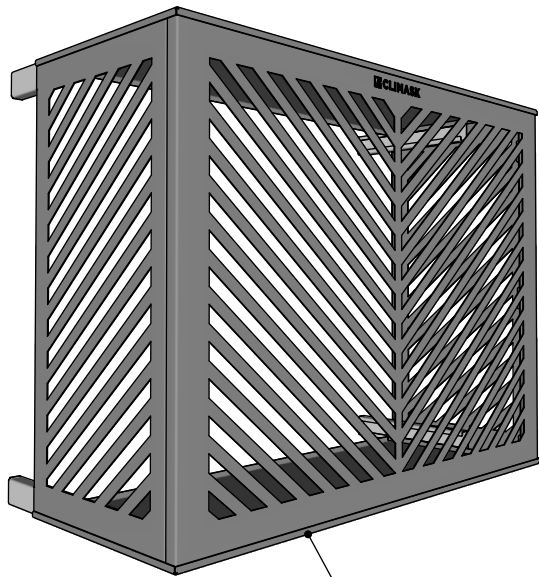

CACHE EN ALUMINIUM
CLIMATISATION & POMPE À CHALEUR
FINITION SABLE CREME RAL 9001

Option capot inférieur

Installer les insert à clipser sur les 4 travées coulissantes et la façade.

AVERTISSEMENTS

- Consulter la notice de votre moteur afin de vérifier qu'il est compatible avec un cache décoratif aluminium, nous ne pouvons pas être tenus responsables d'un endommagement de votre moteur lié à des besoins de ventilation.
- Ne jamais couvrir le carénage ni obturer les passages d'air.
- Aluminium fragile: ne pas monter sur le carénage, éviter les chocs.
- S'assurer au montage qu'il n'y a aucun contact avec des fils électriques du moteur.