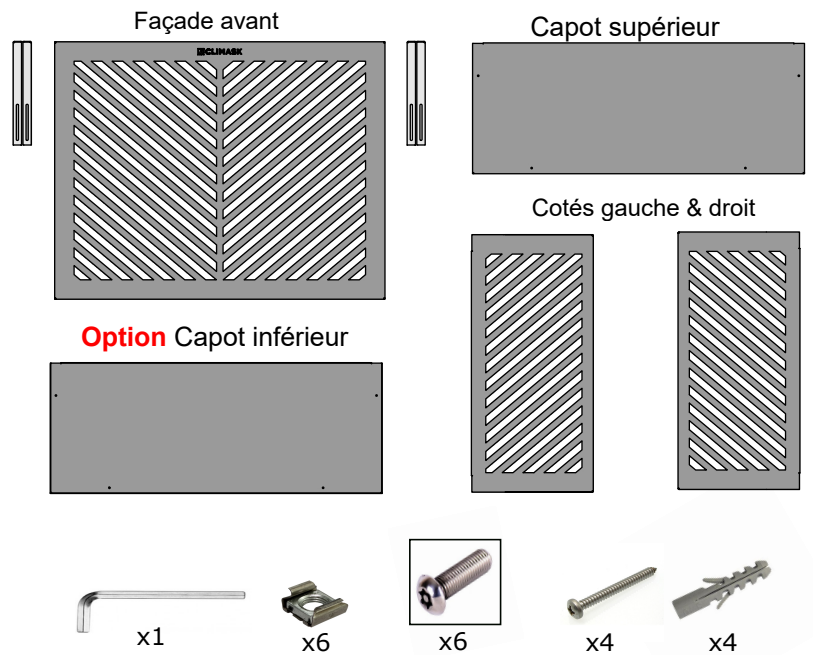

CACHE EN ALUMINIUM
CLIMATISATION & POMPE À CHALEUR
FINITION SABLE CREME RAL 9001

Option capot inférieur

Installer les insert à clipser sur les 4 travées coulissantes et la façade.

AVERTISSEMENTS

- Consulter la notice de votre moteur afin de vérifier qu'il est compatible avec un cache décoratif aluminium, nous ne pouvons pas être tenus responsables d'un endommagement de votre moteur lié à des besoins de ventilation.
- Ne jamais couvrir le carénage ni obturer les passages d'air.
- Aluminium fragile: ne pas monter sur le carénage, éviter les chocs.
- S'assurer au montage qu'il n'y a aucun contact avec des fils électriques du moteur.