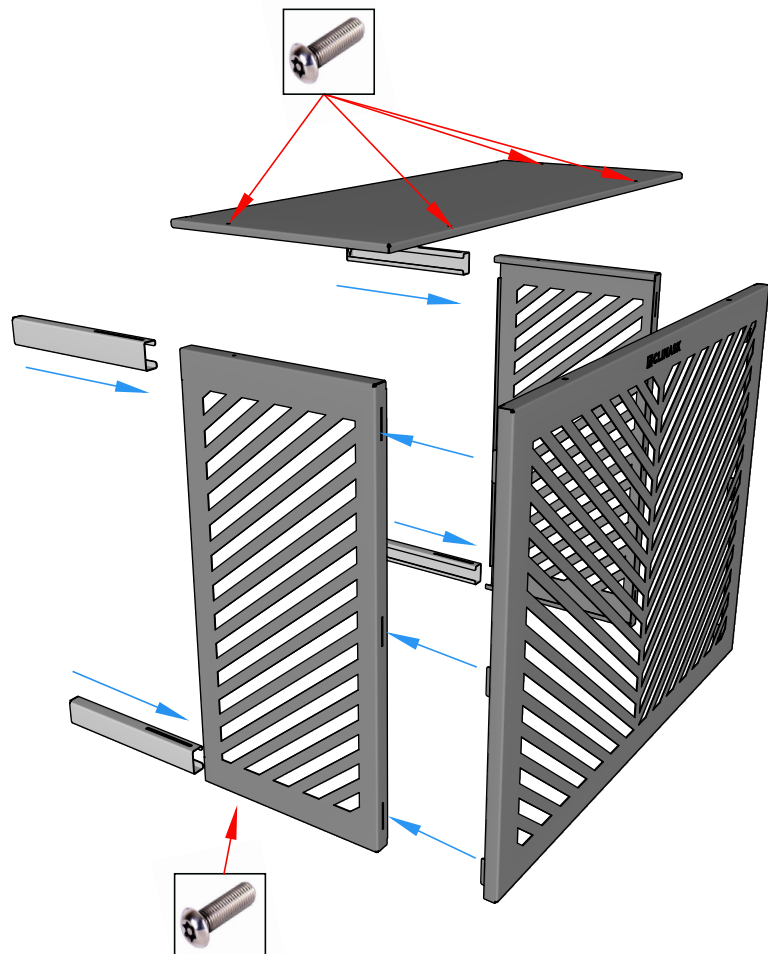

CACHE EN ALUMINIUM
CLIMATISATION & POMPE À CHALEUR
FINITION SABLE CREME RAL 9001

Option capot inférieur

Installer les insert à clipser sur les 4 travées coulissantes et la façade.

AVERTISSEMENTS

- Consulter la notice de votre moteur afin de vérifier qu'il est compatible avec un cache décoratif aluminium, nous ne pouvons pas être tenus responsables d'un endommagement de votre moteur lié à des besoins de ventilation.
- Ne jamais couvrir le carénage ni obturer les passages d'air.
- Aluminium fragile: ne pas monter sur le carénage, éviter les chocs.
- S'assurer au montage qu'il n'y a aucun contact avec des fils électriques du moteur.