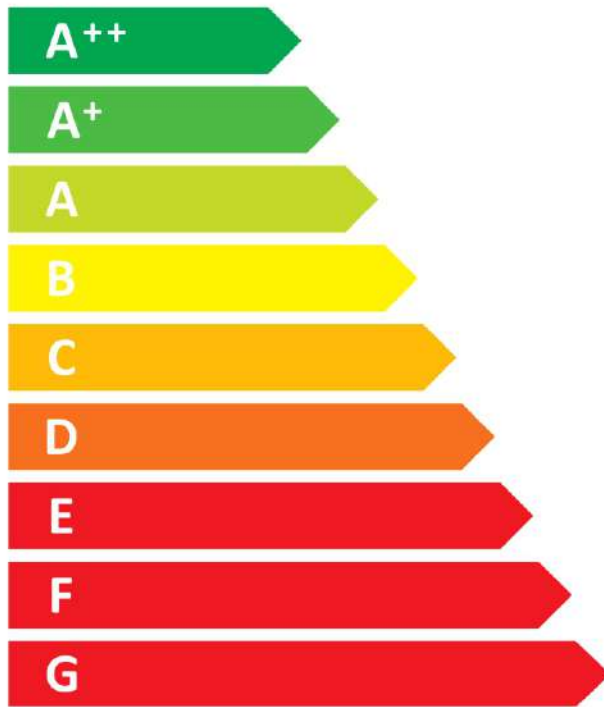

ENERG
енергия · ενεργεια

BESTOVE

VIENNE

6,2
kW

ENERGIA · ЕНЕРГИЯ · ΕΝΕΡΓΕΙΑ · ENERGIJA · ENERGY · ENERGIE · ENERGI

2015/1186