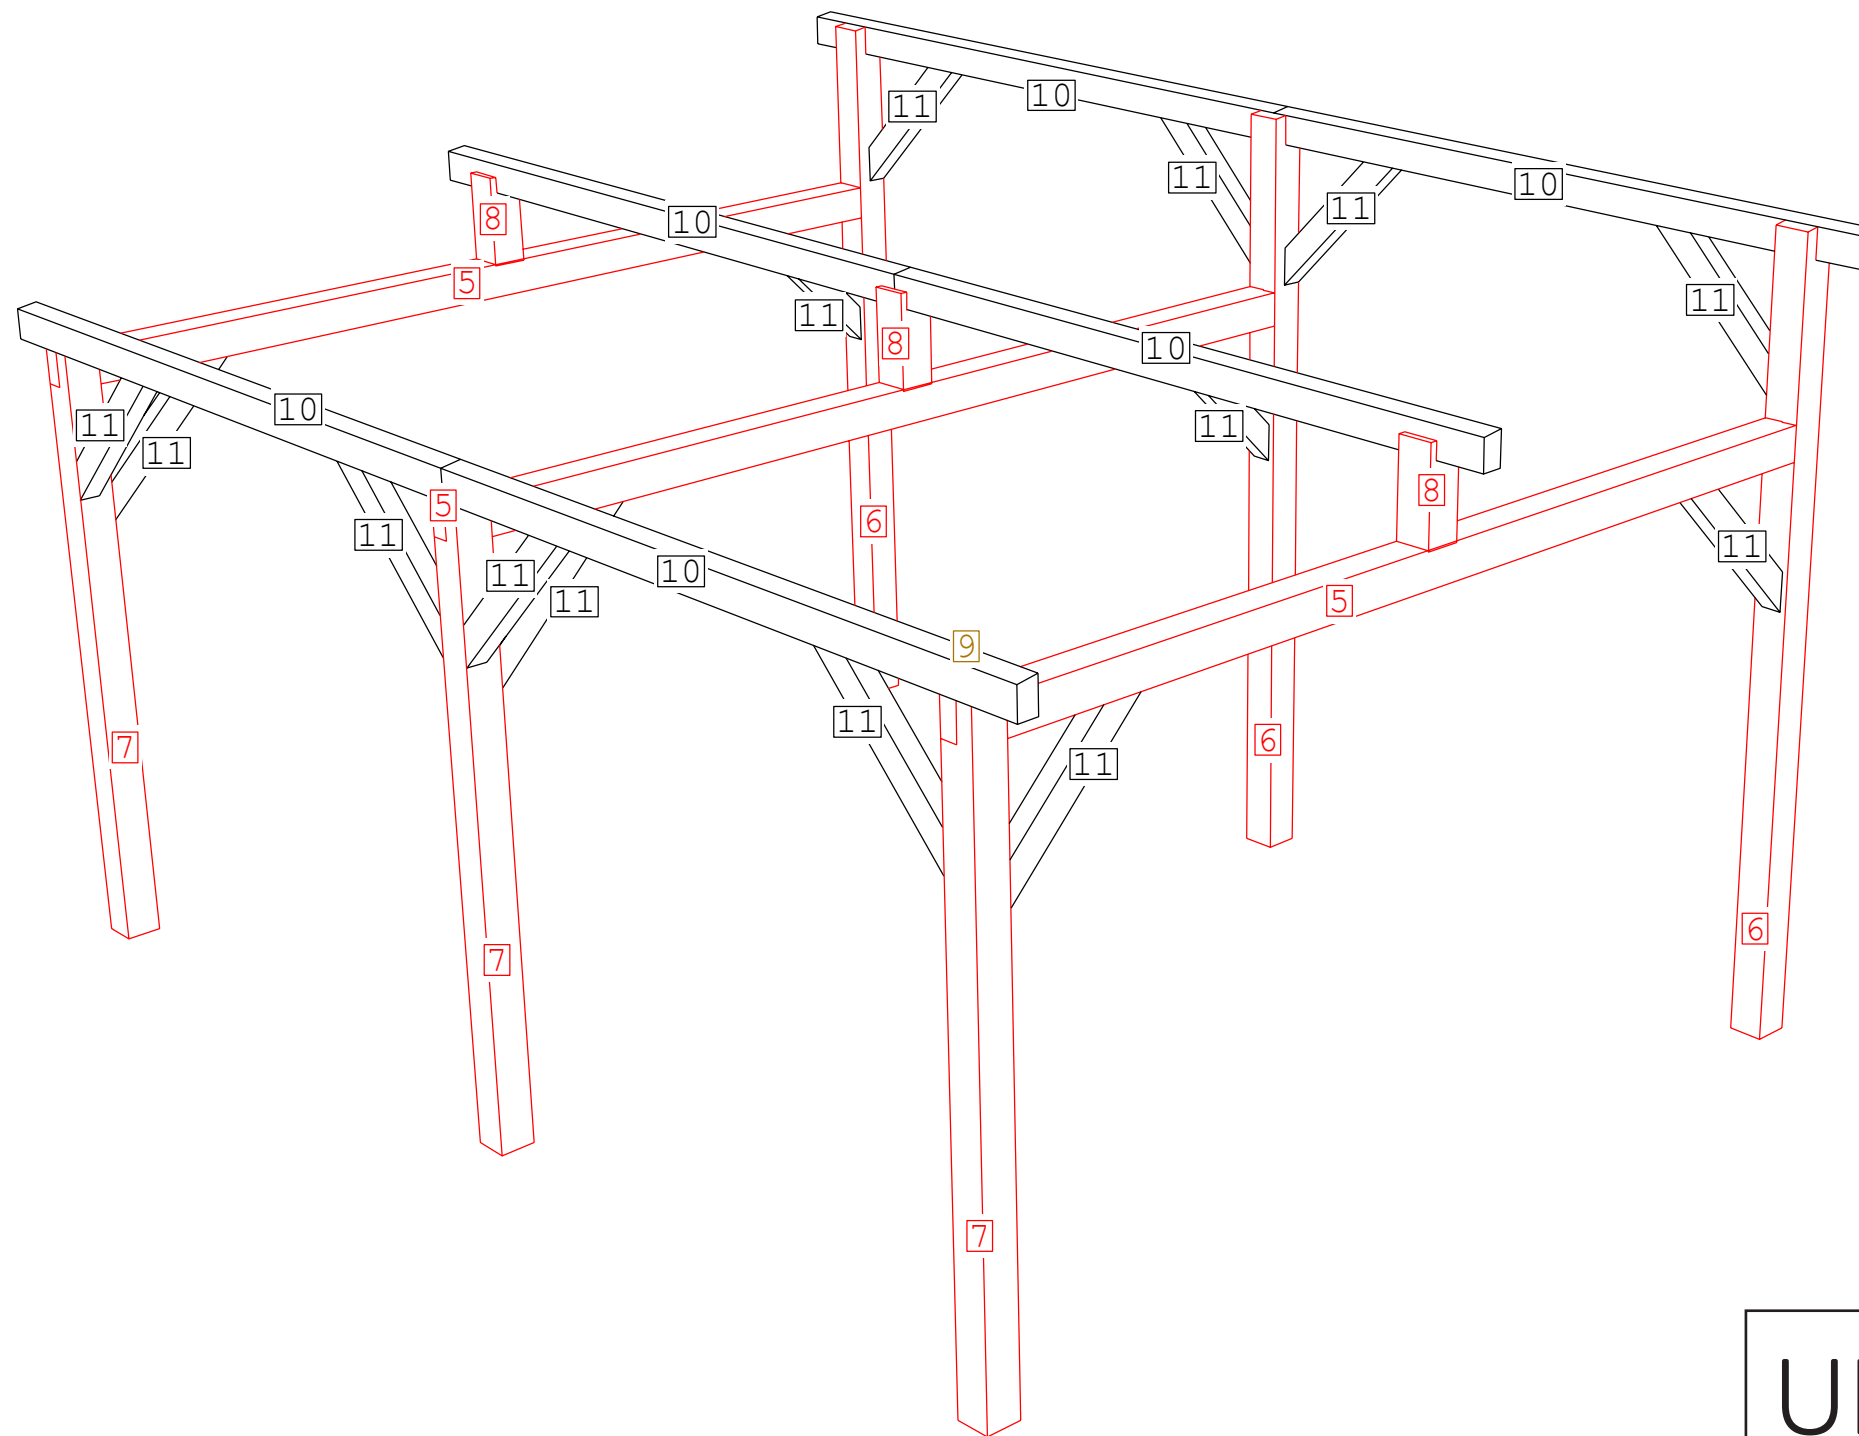

ULTRA **WATT**®
CARPORT 3200

ULTRA WATT® CARPORT 3200

Schéma d'assemblage structure bois

ULTRA  WATT®

— THE CREATIVE CORNER —

22, rue Verte
63180 CEBAZAT
Mail : team@ultrawatt.fr
Tel : 04 15 54 03 63