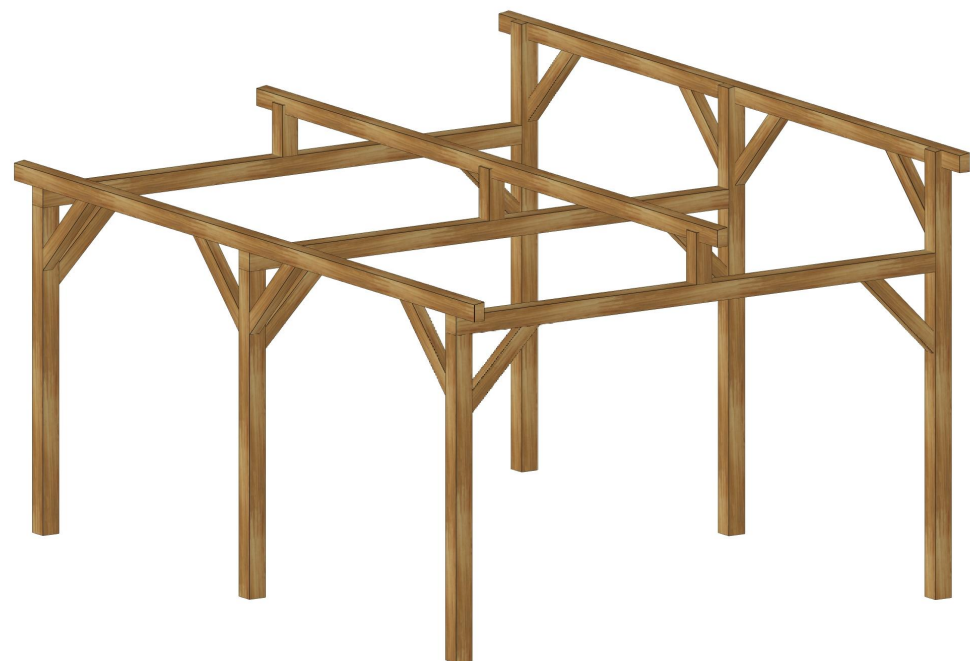

ULTRA **WATT**®
CARPORT 3200

ULTRA WATT® CARPORT 3200

Schéma d'assemblage structure bois

ULTRA  WATT®

— THE CREATIVE CORNER —

22, rue Verte
63180 CEBAZAT
Mail : team@ultrawatt.fr
Tel : 04 15 54 03 63