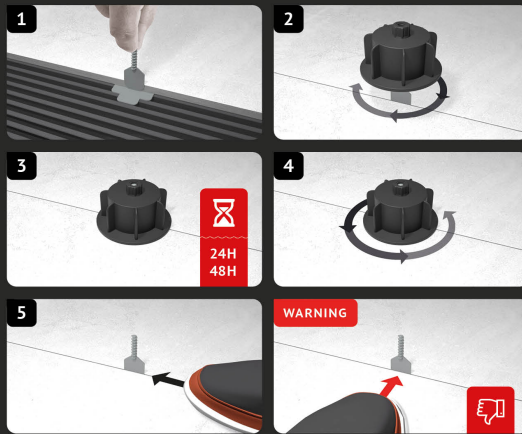

PAVILIFT®

HOTLINE
support@pavilift.com
(+33) 09 69 39 60 39
Appel non surtaxé
Call not overtaxed