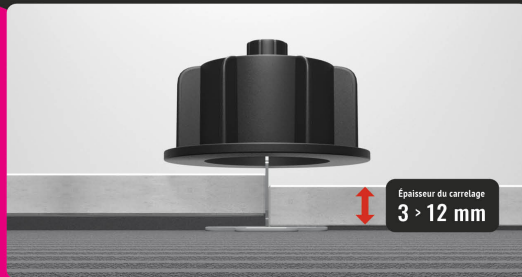

PAVILIFT®

HOTLINE
support@pavilift.com
(+33) 09 69 39 60 39
Appel non surtaxé
Call not overtaxed