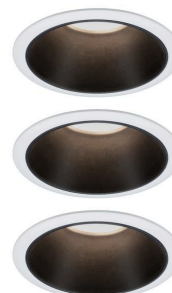

Artikelnummer:  
**93402**

EAN-Nummer:  
4000870934029

Name  
**Kit ENC Cole Coin 3StepDim rd fixe LED 3x6W 2700K 230V blanc/noir dép/Syn**

Producteur  
Paulmann

#### données techniques

Nombre de points lumineux	03
a température de couleur en K	2.700 K
Tension d'alimentation	230 V
Durée de vie	30.000 h
poids net	492 g
poids brut	634 g
le équipement	incl. 3x6 W
Couleur	Blanc & Noir mat
Matériau	Matière plastique & Alu zinc
Gradable	Oui
Forme	rond
Sources incluses	✓