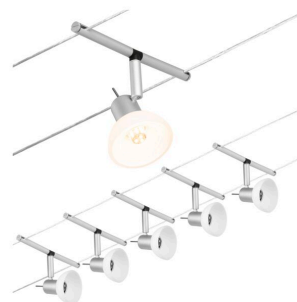

Artikelnummer:
94448

EAN-Nummer:
4000870944486

Name
Kit Wire Sheela max5x10W GU5,3 Chrome mat/Chrome 12V CC 60VA plastique/Métal

Producteur
Paulmann

données d'agent lumineux

Éclairciment <	0 s
Le culot	GU5,3

données techniques

Nombre de points lumineux	05
poids net	2.298 g
poids brut	2.660 g
Tension d'alimentation	230/12 V
Durée de vie	30.000 h
Puissance du transfo	60 VA
Puissance max.	max. 5x10 W
Couleur	Chrome mat
Matériau	Matière plastique
Gradable	Non

Kaufmaennische_Daten_II

emballages usagés unité SAP	1
Dimensions emballé	24,5 x 29,2 x 14,5 cm
Nomenclature douanière	94051190900
pays d'origine	CN

données commerciale

Unités d'emballage par suremballage	1
Nouveau	✓
Garantie	5 ans

dimension

Longueur	10 m
Ecartement des câbles	160 mm
Diamètre de câble	2,5 qmm
Portée	5 m
Dimensions (Hauteur x Largeur x Profondeur)	x x mm

texte

nom de catalogue	Set Sheela
------------------	------------