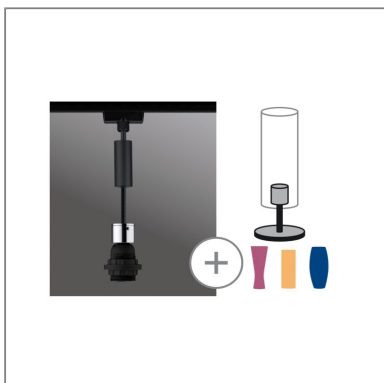

Fiche technique du produit

Nom du webshop: URail Suspension 2Easy E27 max. 20W gradable 230V Noir mat & Chrome
Artikel: 96919
EAN: 4000870969199
Producteur: Paulmann

Description d'article OS:

Combinez une suspension de base URail 2Easy en noir mat avec un abat-jour URail 2Easy de votre choix, en verre, tissu ou métal. Si vous choisissez une ampoule décorative, vous pouvez aussi l'utiliser sans abat-jour et faire disparaître la douille sous le cache fourni au besoin. Les luminaires en suspension mettent particulièrement en valeur votre table ou votre comptoir et assurent une atmosphère conviviale durant le repas, les jeux ou les conversations.

Données techniques d'éclairage

Données électriques

Tension d'alimentation: 230 V

Dimmable [Naming]: gradable

Classe de protection: Classe de protection II

Données mécaniques

Lieu de montage: plafond

Dimensions (Hauteur x Largeur x Profondeur): B: 87 x T: 87 mm

Matériau: Métal & Matière plastique

Couleur: Noir mat & Chrome

poids net (kg): 0,363 kg