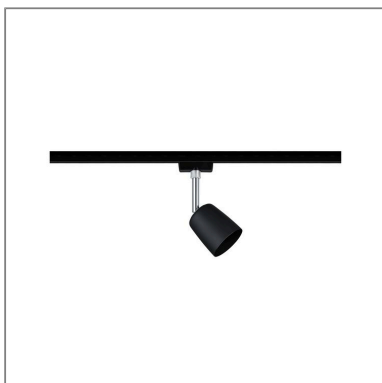

Fiche technique du produit

Nom du webshop: URail Spot sur rail Cover Spot individuel GU10 max. 10W gradable 230V Noir mat & Chrome

Artikel: 96926

EAN: 4000870969267

Producteur: Paulmann

Description d'article OS:

Le spot URail Cover noir vous offre une flexibilité totale dans le choix de l'ampoule. Choisissez le réflecteur que vous souhaitez avec une puissance maximale de 10 watts. Que ce soit une lumière blanche ou colorée, forte ou faible, vous avez le choix. Son design discret s'adapte à tous les styles d'ameublement et vous ouvre de nombreuses possibilités d'utilisation.

Données techniques d'éclairage

Données électriques

Tension d'alimentation: 230 V

Dimmable [Naming]: gradable

Classe de protection: Classe de protection II

Données mécaniques

Lieu de montage: plafond

Dimensions (Hauteur x Largeur x Profondeur): H: 140 x B: 58 x T: 90 mm

Matériau: Métal & Matière plastique

Couleur: Noir mat & Chrome

poids net (kg): 0,199 kg