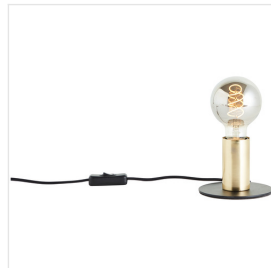

## KERRY

MÉTAL  
NOIR/LAITON

### 💡 Description

Modèle	Lampe à poser PM
Type d'éclairage	A60
Douille	E27
Puissance	40W
Lumen	
Kelvin	

### 📏 Dimensions

Hauteur	85 mm
Largeur	
Longueur	
Diamètre	115 mm
Poids	0,405 kg