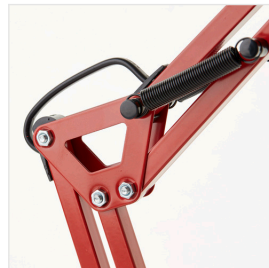

HENRY

MÉTAL
ROUGE

💡 Description

Modèle	Lampe à poser PM
Type d'éclairage	A60
Douille	E27
Puissance	28W
Lumen	
Kelvin	

⚙️ Données techniques

Indice de protection (ip + ik)	
Classe de protection	
Tension	220-240V
Efficacité énergétique	
Ampoules incluses	Non
Ampoules échangeables	Oui
Dimmable	Non

📏 Dimensions

Hauteur	500 mm
Largeur	
Longueur	400 mm
Diamètre	155 mm
Poids	1,546 kg

📦 Dimension d'emballage

Unité produit emballé: 1	
Hauteur	125 mm
Largeur	180 mm
Longueur	340 mm
Poids	1,732 kg

N°d'article: