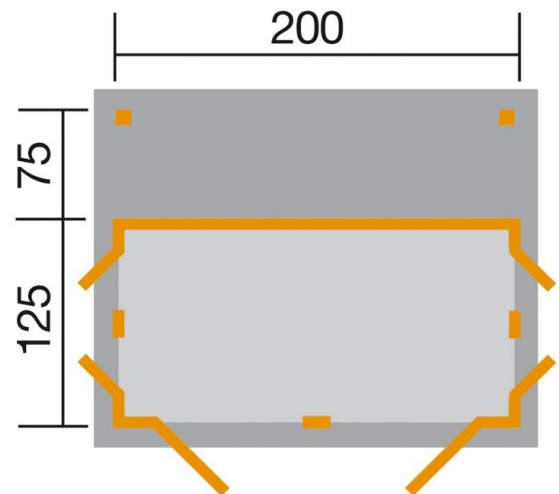

FICHE PRODUIT

Remise de jardin Garten[Q] Multi T.2, brut

Informations générales

Code WEKA	415.2020.20000
Gencod	4004581408800
Couleur	brut
Matière	épicéa
Certifications	-
Origine	Pologne
Garantie	5 ans

Caractéristiques techniques

Epaisseur de paroi (mm)	14	Epaisseur de plancher (mm)	18
Dimensions intérieures (lxp) (cm)	-	Sous-construction résistante aux intempéries	non
Largeur au sol (cm)	200	Type de toit	toit plat
Longueur/ Profondeur au sol (cm)	200	Matière de toit	panneaux de particules orientées
Largeur hors tout (cm)	224	Pente de toit (degré)	
Longueur/ Profondeur hors tout (cm)	224	Surface de toit (m²)	5
Hauteur hors tout (cm)	217	Epaisseur de toit (mm)	18
Hauteur de paroi latérale (cm)	205	Débord de toit côté (cm)	12
Hauteur de paroi arrière (cm)	205	Débord de toit arrière (cm)	12
Surface intérieure (m²)	3,94	Débord de toit avant (cm)	12
Surface au sol (m²)	4,00	Charge de neige max (kn/m²)	0,75
Volume (m³)	8,4	Rèvetement de toit inclus	membrane de toit auto-adhésive
Porte d'entrée principale	2 portes frontales L.89xH.194 cm, 4 portes latérales L.59xH.194cm	Nombre de bardeaux nécessaire (en option)	-
Nombre + Type de fenêtre	-	Nombre de membrane de toit nécessaire (rouleau) (en option)	-

Conditionnement

Poids (kg)	412
Nombre de colis	1
Longueur des colis (cm)	231
Largeur des colis (cm)	125
Hauteur des colis (cm)	57
Autres éléments inclus dans les colis	Accessoires de montage, notices de montage claires et précises