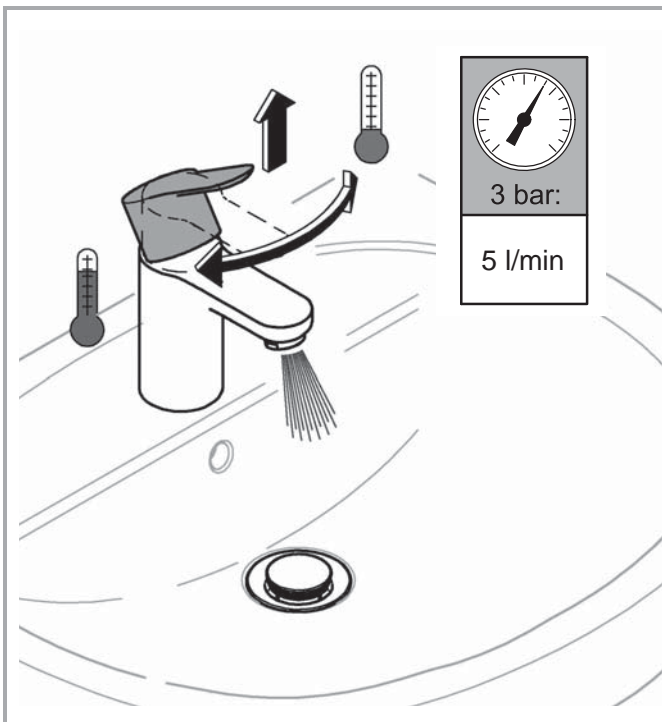

3

	07 052	180mm	*19 017	
	*07 341	350mm		

Pure Freude an Wasser

GROHE
WAVES

D

+49 571 3989 333
helpline@grohe.de

A

+43 1 68060
info-at@grohe.com