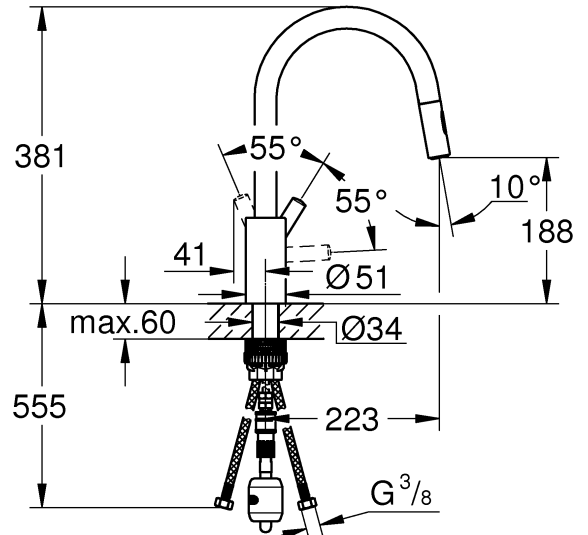

Feel

30 185 (F)
32 671

Feel

31 486

Get

31 484

DIN
1988

DIN EN
806

bar

0,5 max. 10 5 1

°C

max. 70° 60°

32mm
*19 332

1

2

3

4

5

6

7

31 484
31 486

Y	46 374	46 589

	Z
30 185	46 315
31 484	46 338
31 486	46 338
32 671	46 315

*19 332	32mm