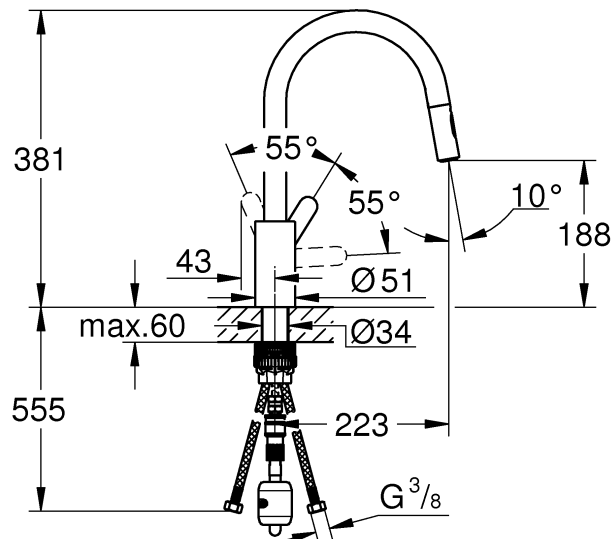

Feel

30 185 (F)
32 671

Feel

31 486

Get

31 484

DIN
1988

DIN EN
806

bar

0,5 max. 10 5 1

°C

max. 70° 60°

32mm
*19 332

1

2

3

4

5

6

7

31 484
31 486

Y	46 374	46 589

	Z
30 185	46 315
31 484	46 338
31 486	46 338
32 671	46 315

*19 332	32mm