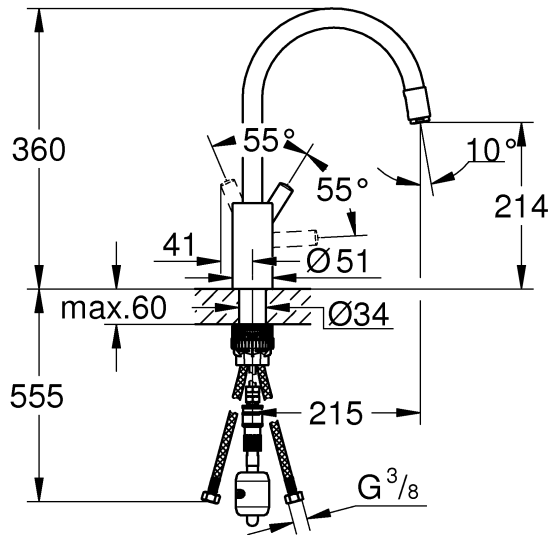

Feel

30 185 (F)
32 671

Feel

31 486

Get

31 484

DIN
1988

DIN EN
806

bar

0,5 max. 10 5 1

°C

max. 70° 60°

32mm
*19 332

1

2

3

4

5

6

7

31 484
31 486

Y	46 374	46 589

	Z
30 185	46 315
31 484	46 338
31 486	46 338
32 671	46 315

*19 332	32mm