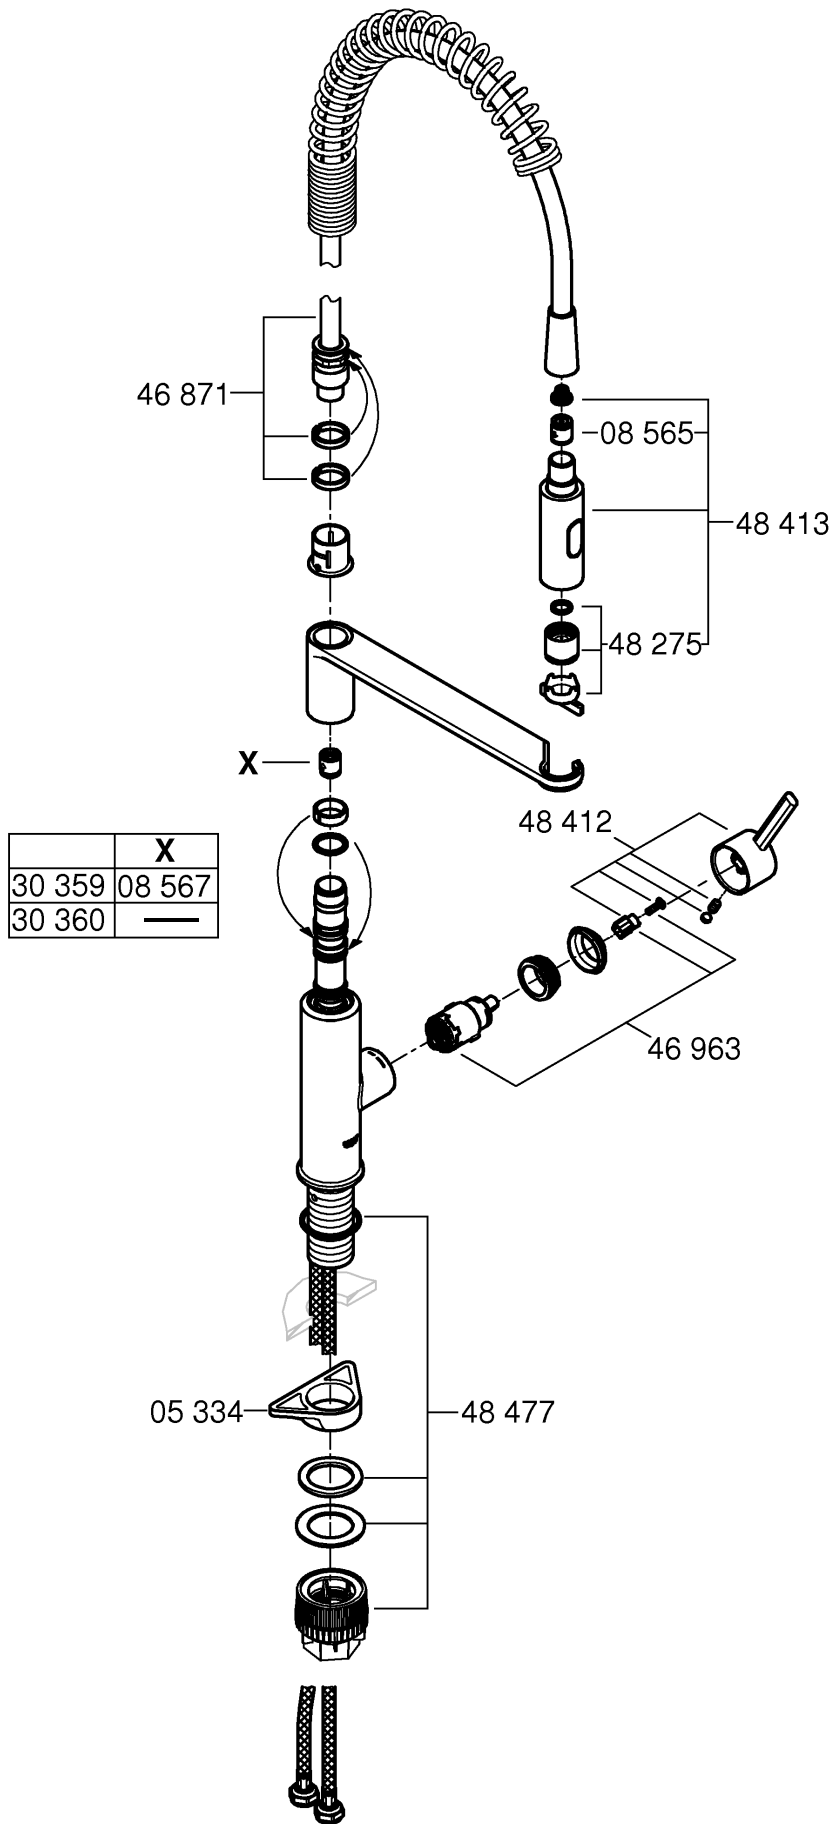

30 359

30 360

DIN  
1988

DIN EN  
806

bar

max. 10  
0,5  
0,1 (UK)

5  
1

0,2 (UK)

max. 70°

max. 60°

1

2

3

	<b>X</b>
30 359	08 567
30 360	—

Pure Freude  
an Wasser

**GROHE**  