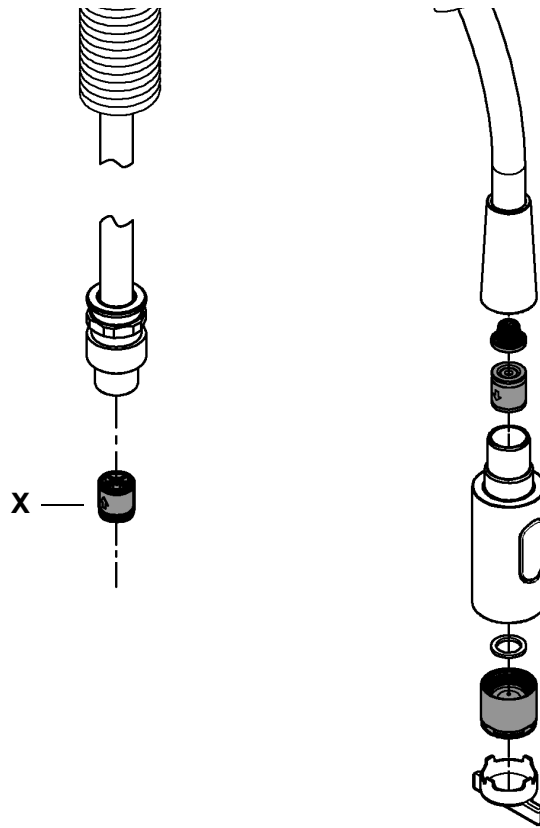

max. 70°

max. 60°

1

2

3

	<b>X</b>
30 359	08 567
30 360	—

Pure Freude  
an Wasser

**GROHE**  