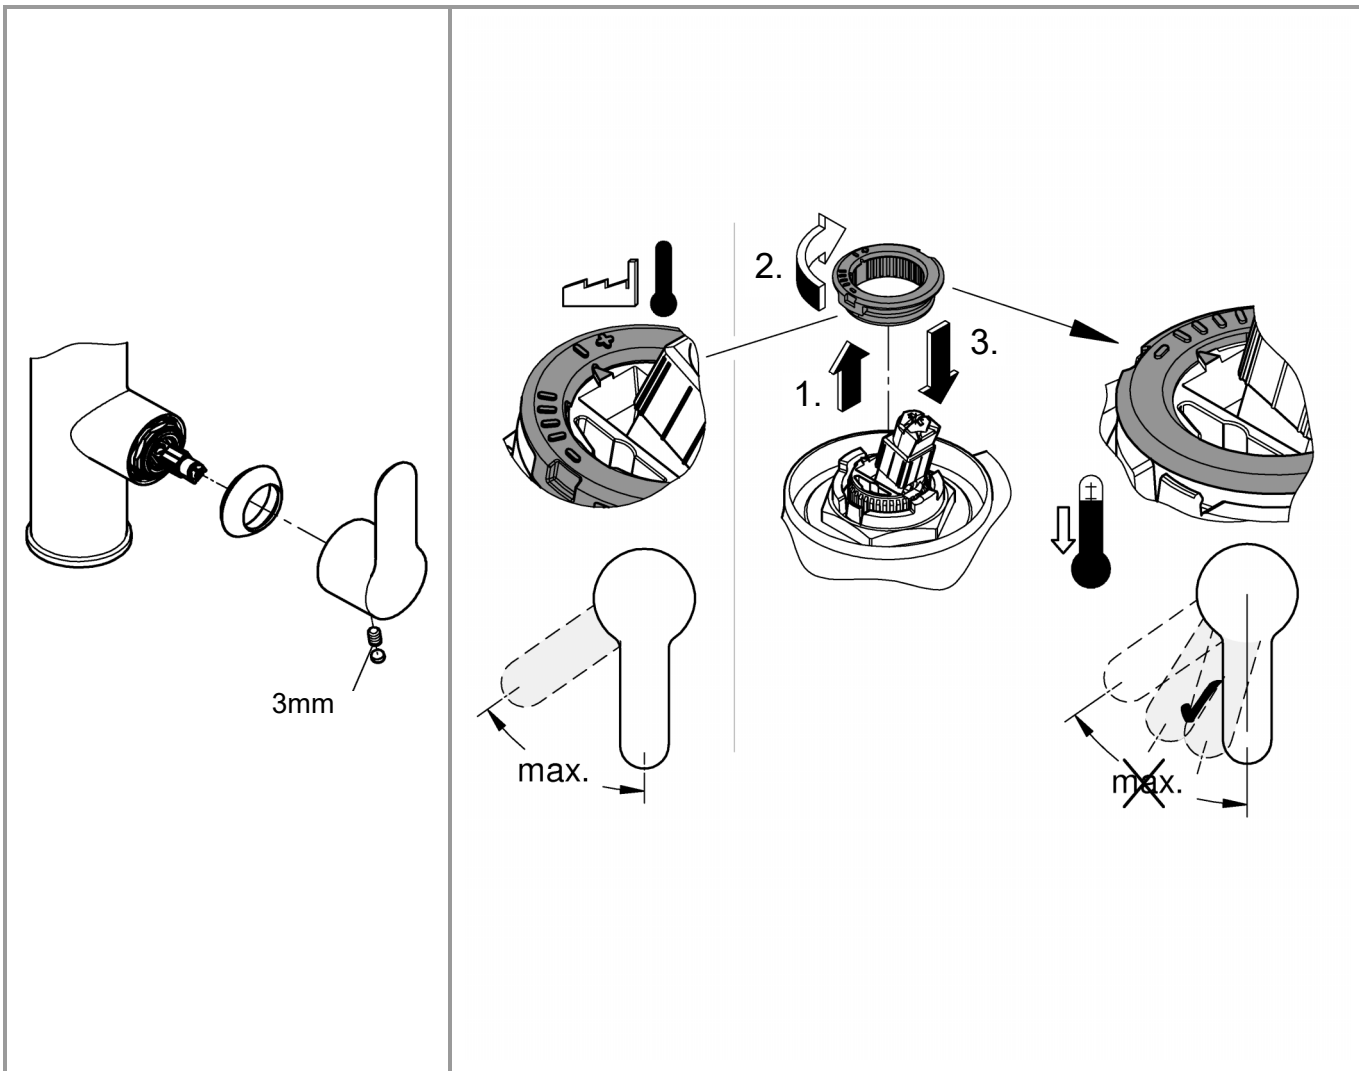

max. 70°

max. 60°

1

2

3

	<b>X</b>
30 359	08 567
30 360	—

Pure Freude  
an Wasser

**GROHE**  