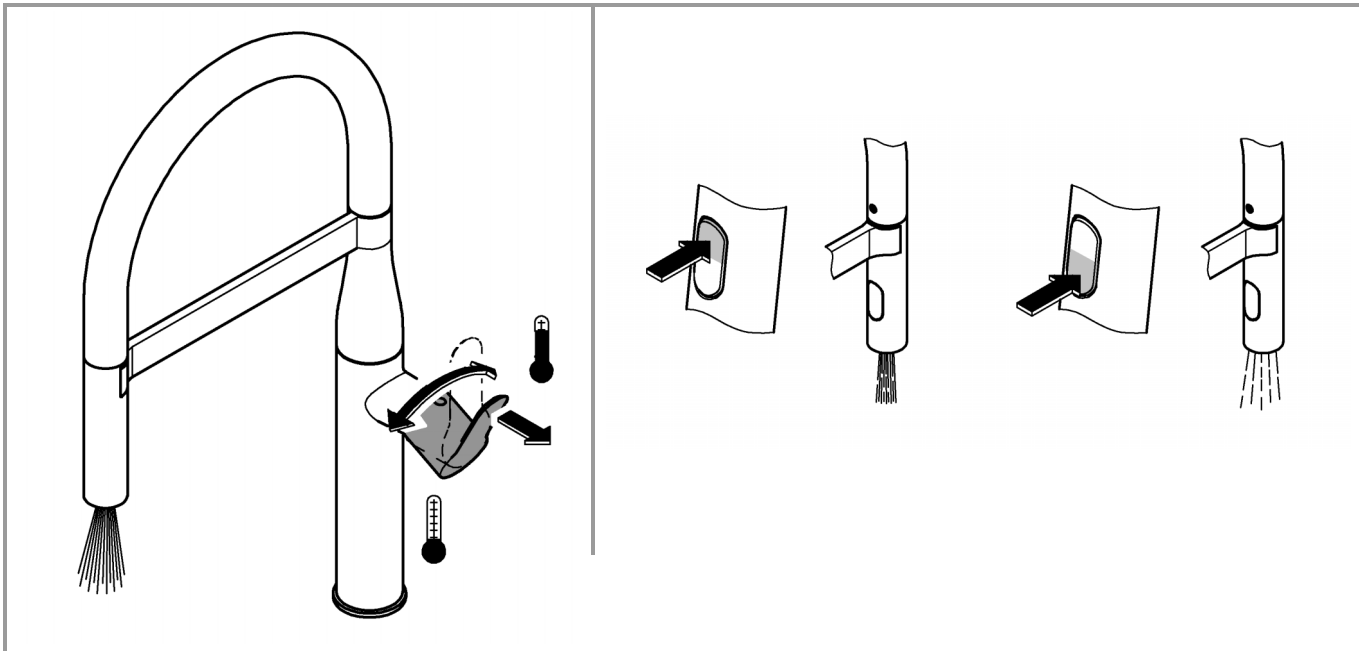

max. 70°

max. 60°

1

2

3

	<b>X</b>
30 359	08 567
30 360	—

Pure Freude  
an Wasser

**GROHE**  