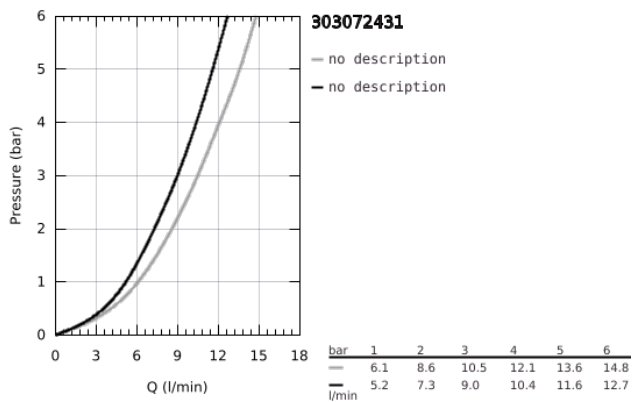

30 307 243 1 START MITIGEUR MONOCOMMANDE EVIER

DESCRIPTION DU PRODUIT

- Colour: Matt Black
- Monotrou sur plage
- GROHE SilkMove Cartouche en céramique 35 mm
- Limiteur de température intégré
- Limiteur de débit ajustable
- Bec moulé pivotant
- Zone de rotation 90°
- Conduit d'eau interne sans plomb ni nickel
- Douchette extractible - inverseur double sens entre les jets
- Inverseur: jet laminaire / jet pluie Speedclean
- Retour automatique au jet laminaire
- Flexibles de raccordement souples 3/8"
- Protégé contre les retours d'eau
- Ecrou de serrage QuickMount inclus