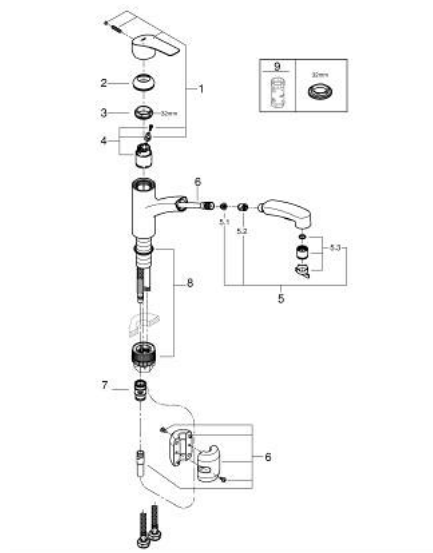

30 307 243 1 START MITIGEUR MONOCOMMANDE EVIER

DESCRIPTION DU PRODUIT

- Colour: Matt Black
- Monotrou sur plage
- GROHE SilkMove Cartouche en céramique 35 mm
- Limiteur de température intégré
- Limiteur de débit ajustable
- Bec moulé pivotant
- Zone de rotation 90°
- Conduit d'eau interne sans plomb ni nickel
- Douchette extractible - inverseur double sens entre les jets
- Inverseur: jet laminaire / jet pluie Speedclean
- Retour automatique au jet laminaire
- Flexibles de raccordement souples 3/8"
- Protégé contre les retours d'eau
- Ecrou de serrage QuickMount inclus

30 307 243 1 **START MITIGEUR MONOCOMMANDE EVIER**

PIÈCES DÉTACHÉES, septembre 2019 – now

- 1: levier (Référence 485302430)
 - 2: capot (Référence 464922430)
 - 3: anneau fileté (Référence 46815000)
 - 4: Cartouche (Référence 46374000)
 - 5: Douchette extractible (Référence 469562430)
 - 5.1: Filtre (Référence 0676800M)
 - 5.2: Clapet anti-retours (Référence 08565000)
 - 5.3: Brise-jet (Référence 48275000)
 - 6: Flexible (Référence 48293000)
 - 7: Raccord rapide (Référence 46338000)
 - 8: **Kit de fixation** (Référence 48477000)
 - 9: Clé (Référence 19332000)*
- *Accessoires spéciaux