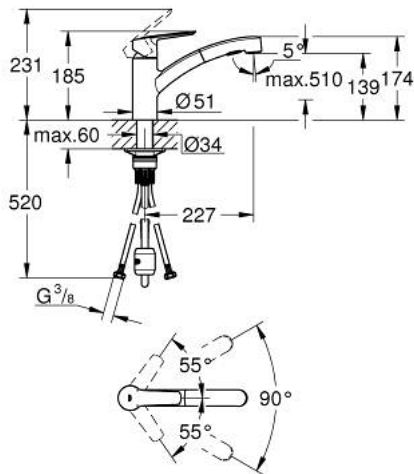

30 307 243 1 START MITIGEUR MONOCOMMANDE EVIER

DESCRIPTION DU PRODUIT

- Colour: Matt Black
- Monotrou sur plage
- GROHE SilkMove Cartouche en céramique 35 mm
- Limiteur de température intégré
- Limiteur de débit ajustable
- Bec moulé pivotant
- Zone de rotation 90°
- Conduit d'eau interne sans plomb ni nickel
- Douchette extractible - inverseur double sens entre les jets
- Inverseur: jet laminaire / jet pluie Speedclean
- Retour automatique au jet laminaire
- Flexibles de raccordement souples 3/8"
- Protégé contre les retours d'eau
- Ecrou de serrage QuickMount inclus

30 307 243 1 **START MITIGEUR MONOCOMMANDE EVIER**

PIÈCES DÉTACHÉES, septembre 2019 – now

- 1: levier (Référence 485302430)
 - 2: capot (Référence 464922430)
 - 3: anneau fileté (Référence 46815000)
 - 4: Cartouche (Référence 46374000)
 - 5: Douchette extractible (Référence 469562430)
 - 5.1: Filtre (Référence 0676800M)
 - 5.2: Clapet anti-retours (Référence 08565000)
 - 5.3: Brise-jet (Référence 48275000)
 - 6: Flexible (Référence 48293000)
 - 7: Raccord rapide (Référence 46338000)
 - 8: **Kit de fixation** (Référence 48477000)
 - 9: Clé (Référence 19332000)*
- *Accessoires spéciaux