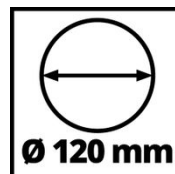

# ACCESSORY

Earth Auger Accessory

**120mm Earth Auger**

**Item No.: 3437010**

Ident No.: 21010

Bar Code: 4006825659030

La mèche de forage s'utilise avec la tarière sans fil GP-EA 18/150 Li BL Einhell. Son diamètre de forage est de 120 mm pour une profondeur allant jusqu'à 80 cm. La tarière sans fil Einhell permet de faire des trous dans le sol du jardin en un tour de main, par exemple pour poser des poteaux de clôture, faire des plantations ou installer des décorations de jardin.

## Logistic Data

- Poids du produit (kg)	2.31
- Poids brut	3.51
- Dimensions single packaging	820 x 160 x 160 mm
- Pieces per export carton	4 Pieces
- Gross weight of export carton	14.2 kg
- Dimensions export carton	340 x 340 x 845 mm
- Container quantities (20"/40"/40"HC)	1104   2332   2740 Pieces