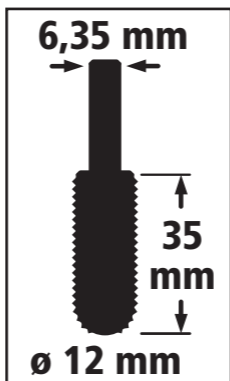

2531 000

wolcraft®

12 mm

014312531 Q02

2531 000

max.
3.000
RPM

WS

wolcraft® GmbH
Wolff-Str. 1
D-56746 Kempenich
Germany
www.wolcraft.com