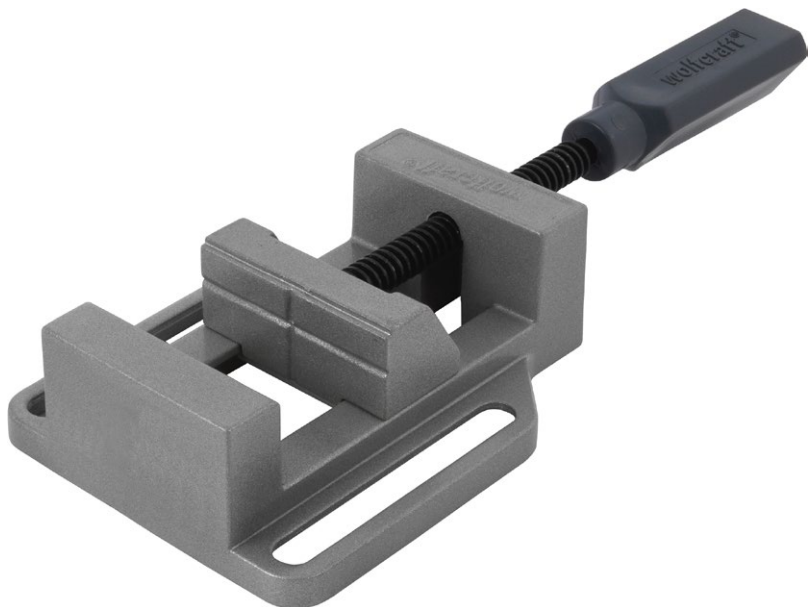

Pour un serrage simple et rapide

Caractéristiques

- Mâchoire avec rainures en V horizontales et verticales pour le serrage de pièces rondes
- Modèle robuste en fonte d'aluminium sous pression
- Force de serrage pouvant atteindre 200 kg

Supports de perçage et établis

Caractéristiques techniques

Largeur du mors de serrage	68 mm
Largeur du mors de serrage	68 mm
Ouverture	65 mm
Ouverture	65 mm
Force de serrage	200 kg
Force de serrage	200 kg

Accessoire(s) pour

3406000, 3406015, 5027000

Étau Simplex 60

wolcraft®

Référence article	Contenu	Largeur du mors de serrage	Ouverture	EAN-Code
3412099	1	68 mm	65 mm	 4 006885 341296
				4006885341296