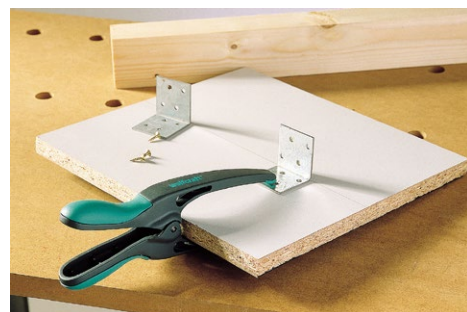

Pince à ressort bec long MT

wolcraft®

Pince de serrage universelle pour la fixation ponctuelle

Référence article	UC	Ouverture	EAN-Code
3633000	1	70 mm	 4 006885 363304 4006885363304