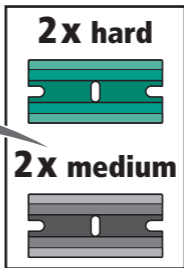

4287<sup>000</sup>

wolcraft<sup>®</sup>

**4x**

140004287 - R50

4287<sup>000</sup>

wolcraft GmbH  
Wolffstraße 1  
56746 Kempenich  
Germany  
[www.wolcraft.com](http://www.wolcraft.com)