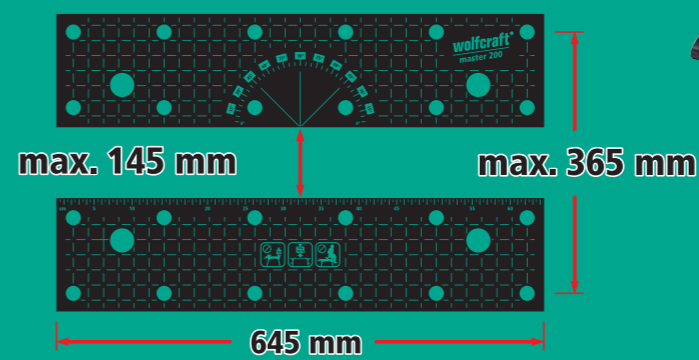

- ⊗ Universeller Spann- und Arbeitstisch
- ⊗ Multi-purpose clamping and work table
- ⊗ Etabli et table de serrage universelle
- ⊗ Soportes de columna móviles

- ⊗ Universele inspan- en werktafel
- ⊗ Banco da lavoro universale
- ⊗ Mesa de montagem e de trabalho universal
- ⊗ Universal- spån- og arbejdsbord
- ⊗ Universell spänn- och arbetsbänk
- ⊗ Yleiskäyttöinen puristus- ja työpöytä
- ⊗ Universelt spenn- og arbeidsbord
- ⊗ Uniwersalny stół roboczy
- ⊗ Τραπεζί εργασίας τάμσης και γενικής χρήσης
- ⊗ Üniversal menşene ve iş tezgahı
- ⊗ Univerzální upínací a pracovní stůl
- ⊗ Univerzálnis satū és munkaasztal
- ⊗ Masă universală de lucru
- ⊗ Универсална работна маса
- ⊗ Univerzální stezní í radní stol
- ⊗ Универсальный зажимный рабочий стол