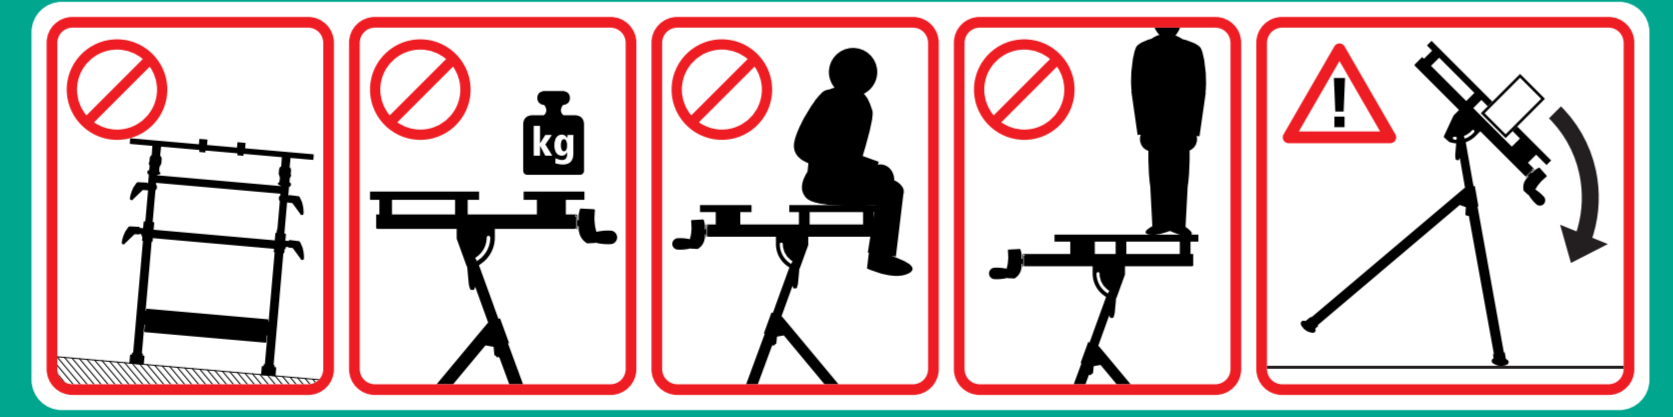

140006870 V51

wolfcraft GmbH
Wolffstraße 1
56746 Kempenich
Germany
www.wolfcraft.com
Made in EU

- In hoogte verstelbare span- en werktafel
- Tavolo di montaggio e lavoro regolabile in altezza
- Mesa de fixação e trabalho, ajustável na altura
- Højdeindstilleligt spænde- og arbejdsbord
- Höjdställningsbart spänn- och arbetsbord
- Korkeussäädettävä kiinnitys- ja työpöytä
- Høydejusterbart fastspennings- og arbeidsbord
- Stół zaciskowo-roboczy z regulowaną wysokością
- Τραπεζι σύσφιξης και εργασίας ρυθμιζόμενο στο ύψος
- Yüksekliği ayarlanabilir çalışma masası ve büyütülebilir masa
- Výškově staviteľný upínací a pracovný stůl
- Állítható magasságú satu- és munkapad
- Masă de lucru și fixare cu înălțime reglabilă
- Работна маса с регулиране на височината
- Stezni i radni stol podesivi po visini
- Зажимный и рабочий стол с регулируемой высотой