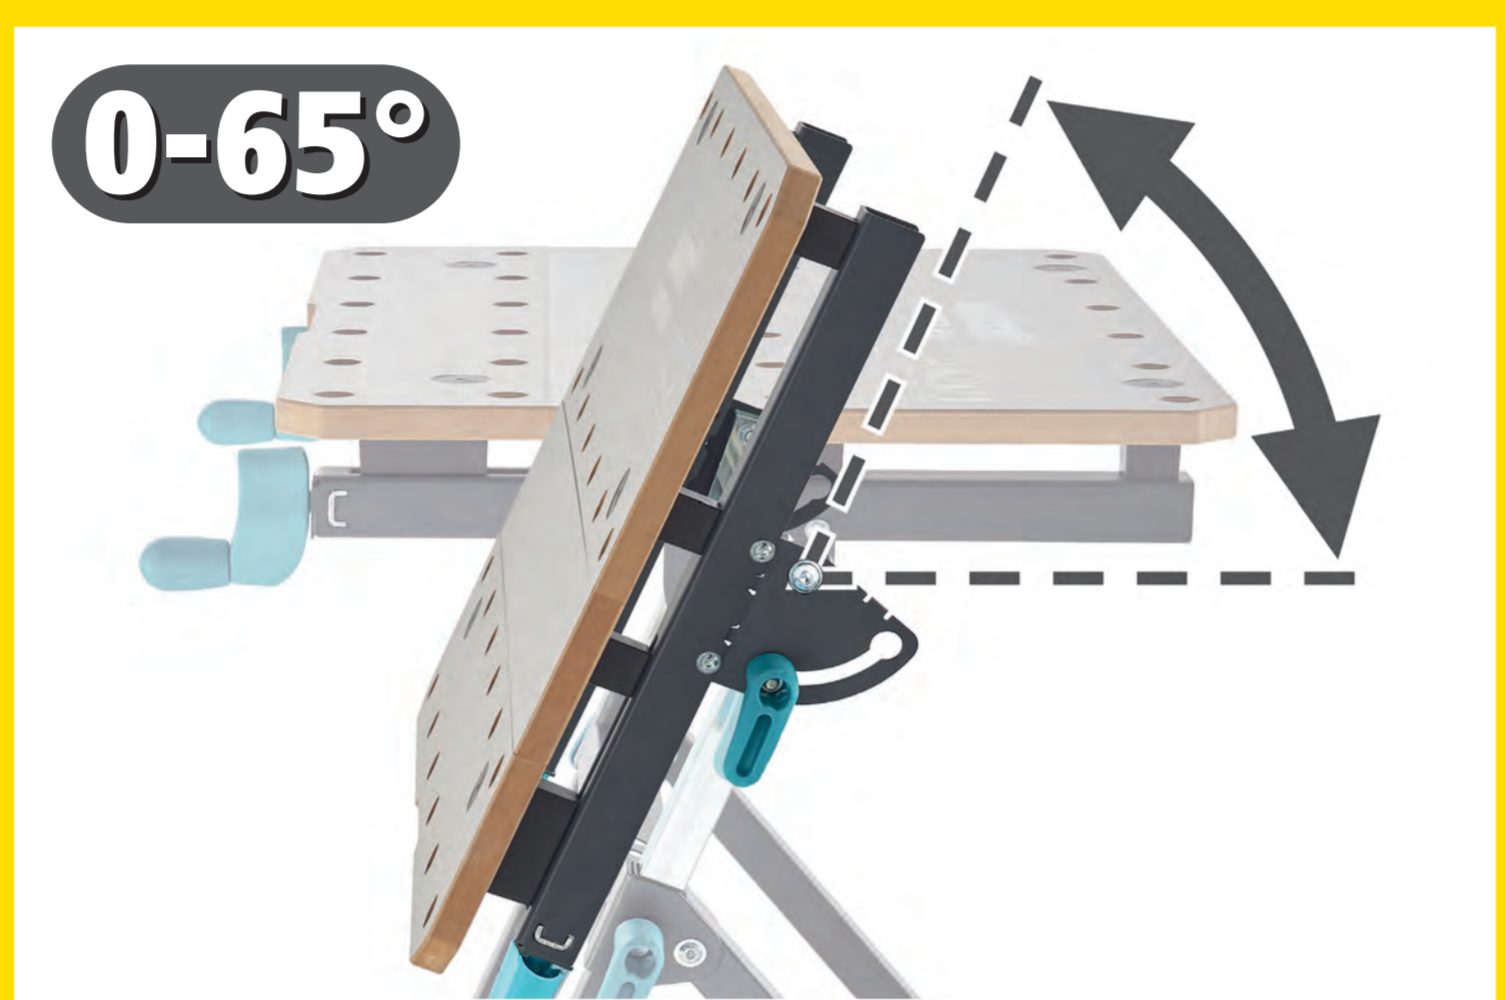

MASTER 650 ERGO