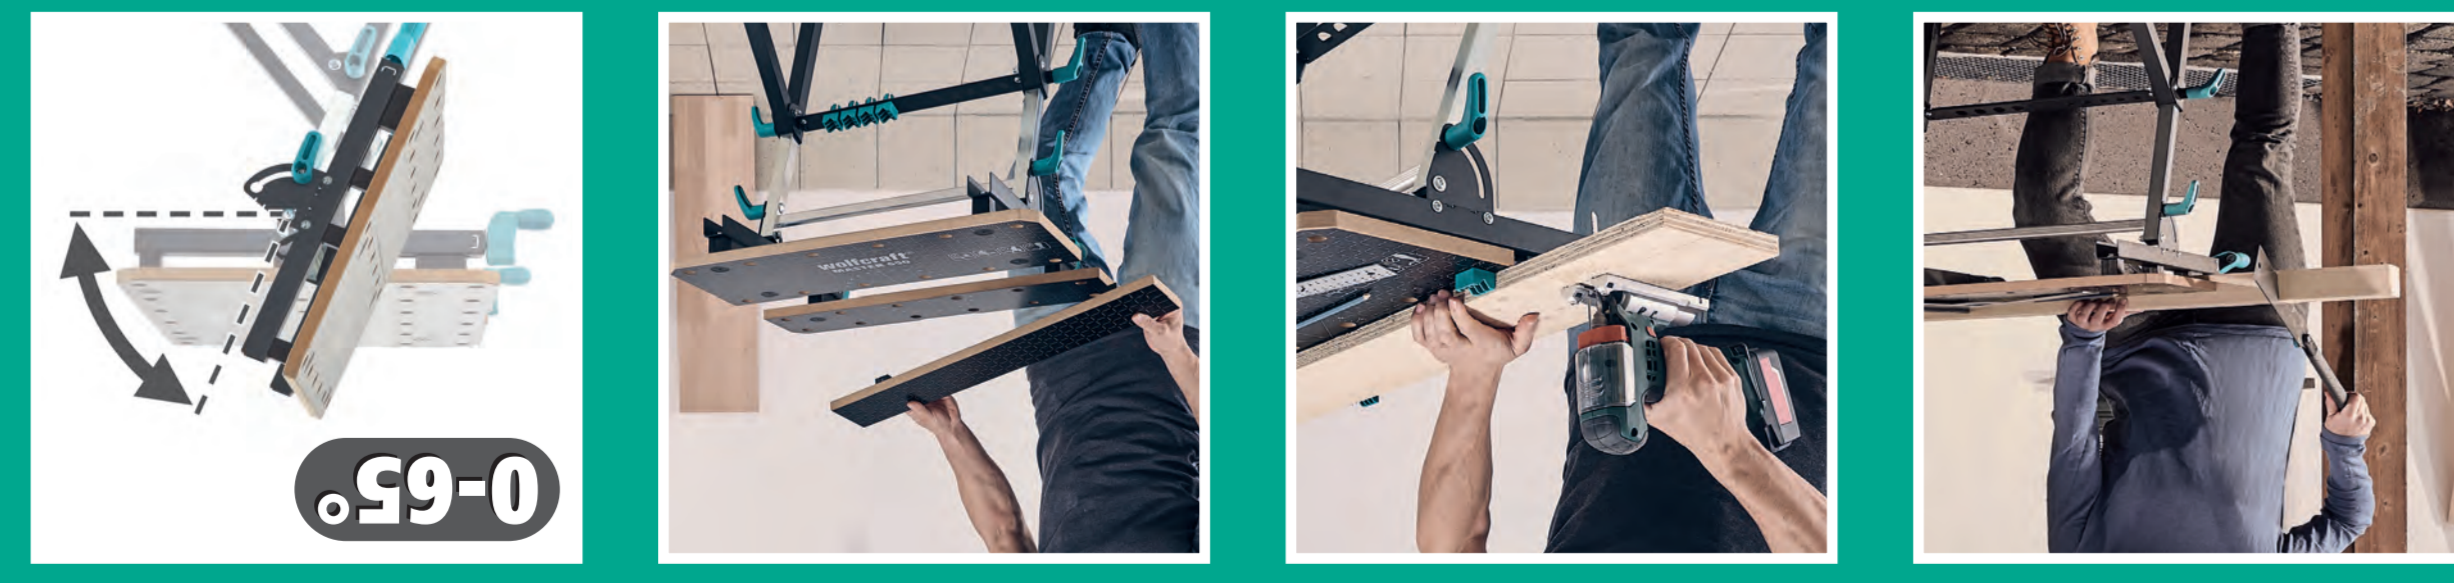

MASTER 650 ERGO