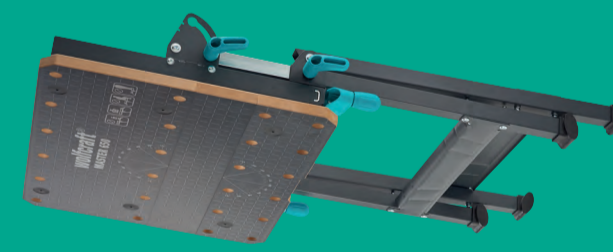

MASTER 650 ERGO