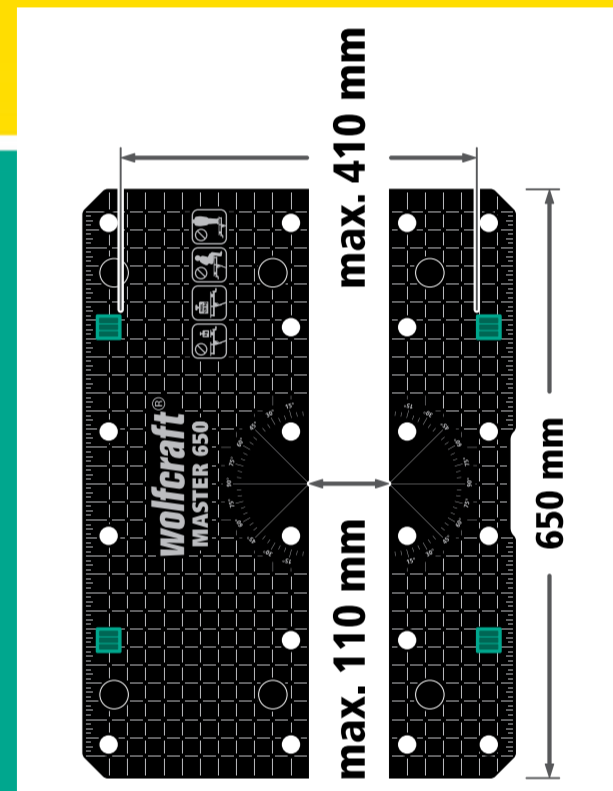

MASTER 650 ERGO

6870 000

MASTER 650 ERGO

MASTER 650 ERGO

- Höhenverstellbarer Spann- und Arbeitstisch
- Height adjustable clamping and working table
- Etabli-étai pliant et réglable en hauteur
- Altura ajustable de la mesa de trabajo y sujeción

6870 000

6870 000

140006870 V51

wolfcraft GmbH
Wolffstraße 1
56746 Kempenich
Germany
www.wolfcraft.com
Made in EU

- In hoogte verstelbare span- en werktafel
- Tavolo di montaggio e lavoro regolabile in altezza
- Mesa de fixação e trabalho, ajustável na altura
- Højdeindstilleligt spænde- og arbejdsbord
- Höjdställningsbart spänn- och arbetsbord
- Korkeussäädettävä kiinnitys- ja työpöytä
- Høydejusterbart fastspennings- og arbeidsbord
- Stół zaciskowo-roboczy z regulowaną wysokością
- Τραπεζι σύσφιξης και εργασίας ρυθμιζόμενο στο ύψος
- Yüksekliği ayarlanabilir çalışma masası ve büyütülebilir masa
- Výškově staviteľný upínací a pracovný stůl
- Állítható magasságú satu- és munkapad
- Masă de lucru și fixare cu înălțime reglabilă
- Работна маса с регулиране на височината
- Stezni i radni stol podesivi po visini
- Зажимный и рабочий стол с регулируемой высотой

MASTER 650 ERGO

6870 000

MASTER 650 ERGO