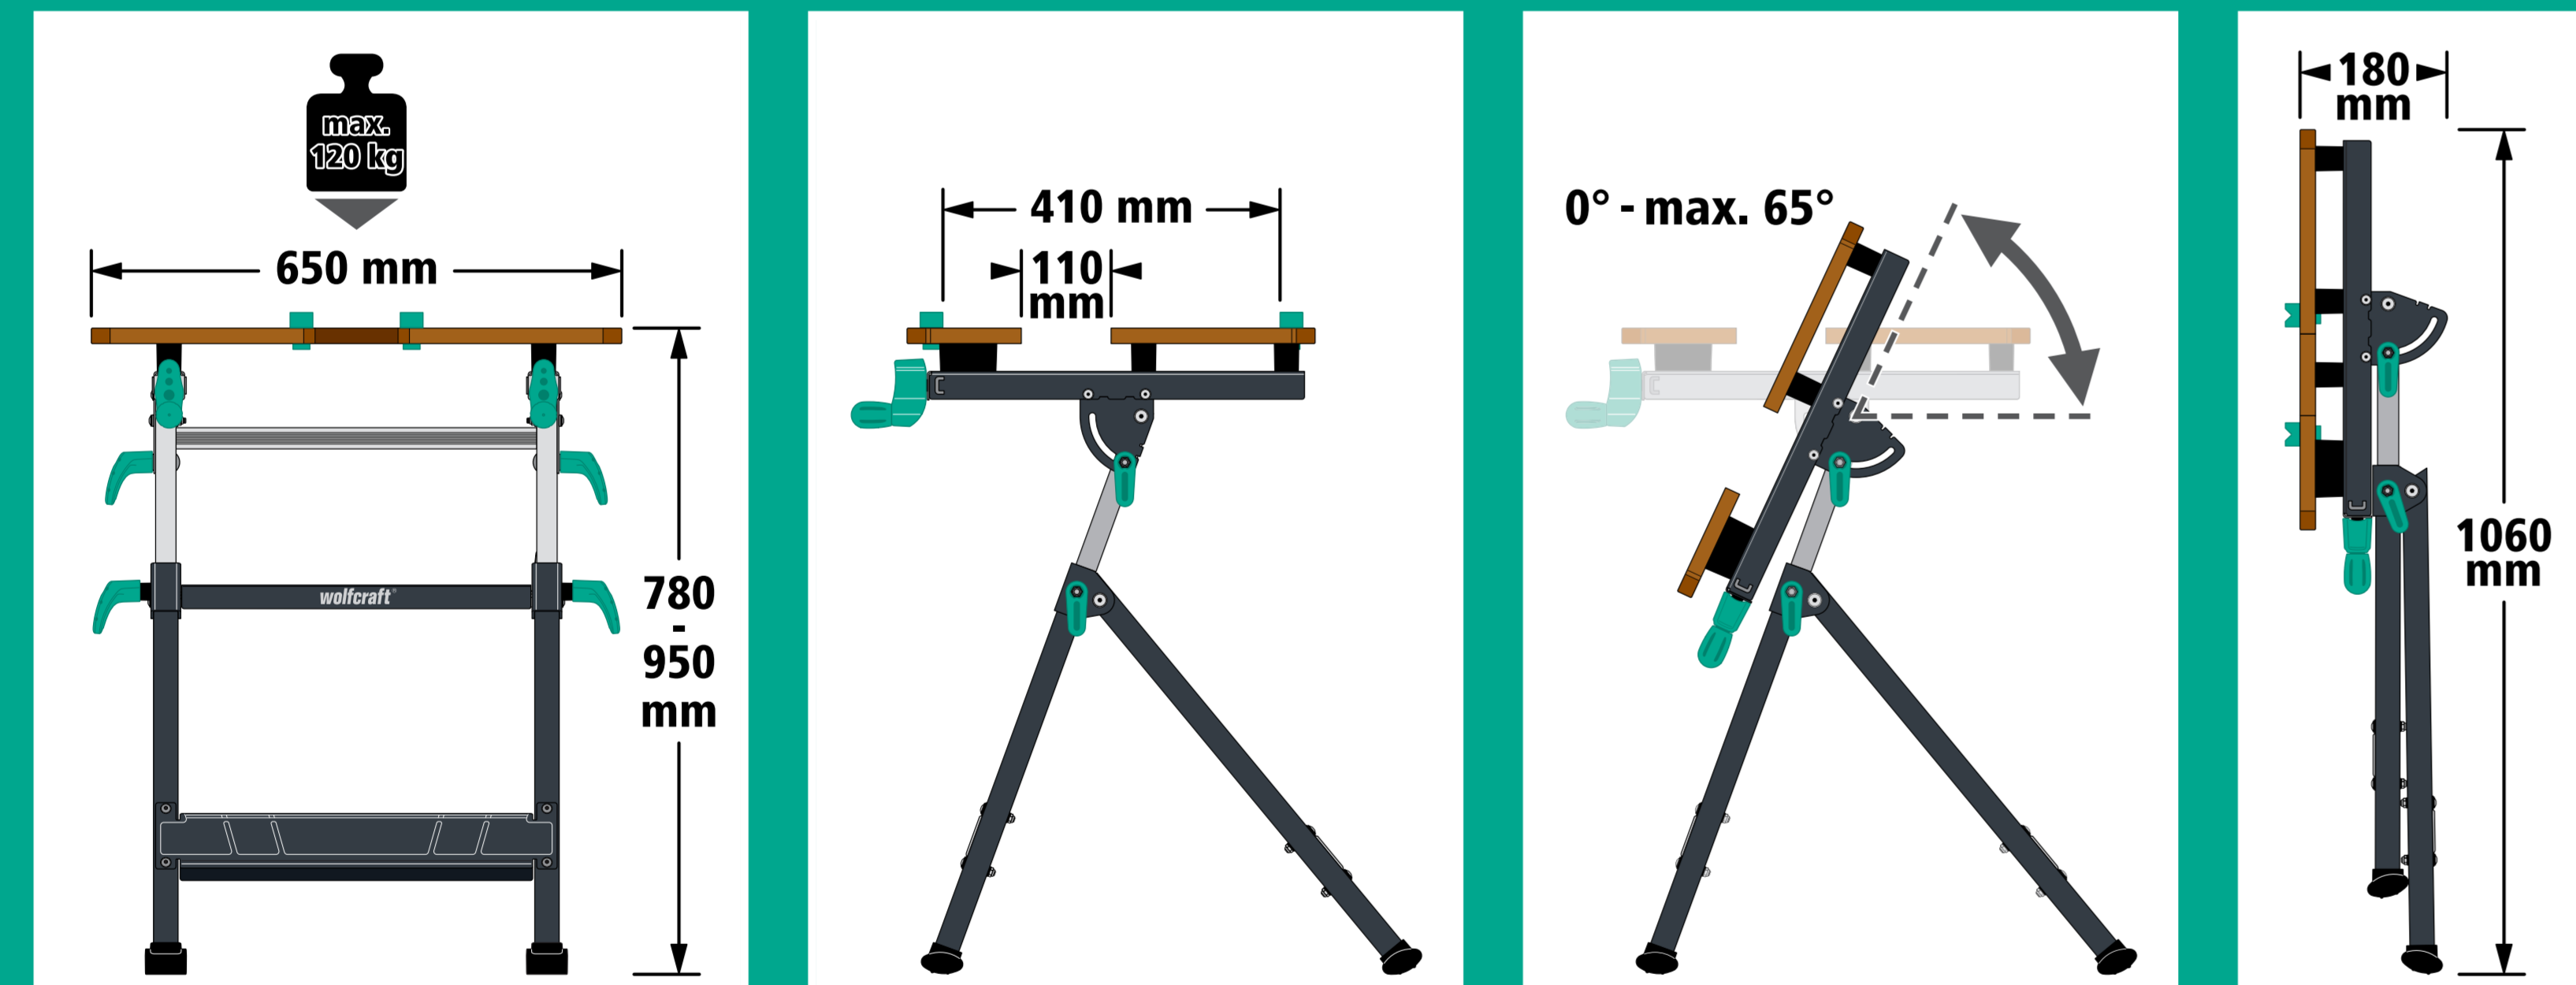

6870 000

6870 000

140006870 V51