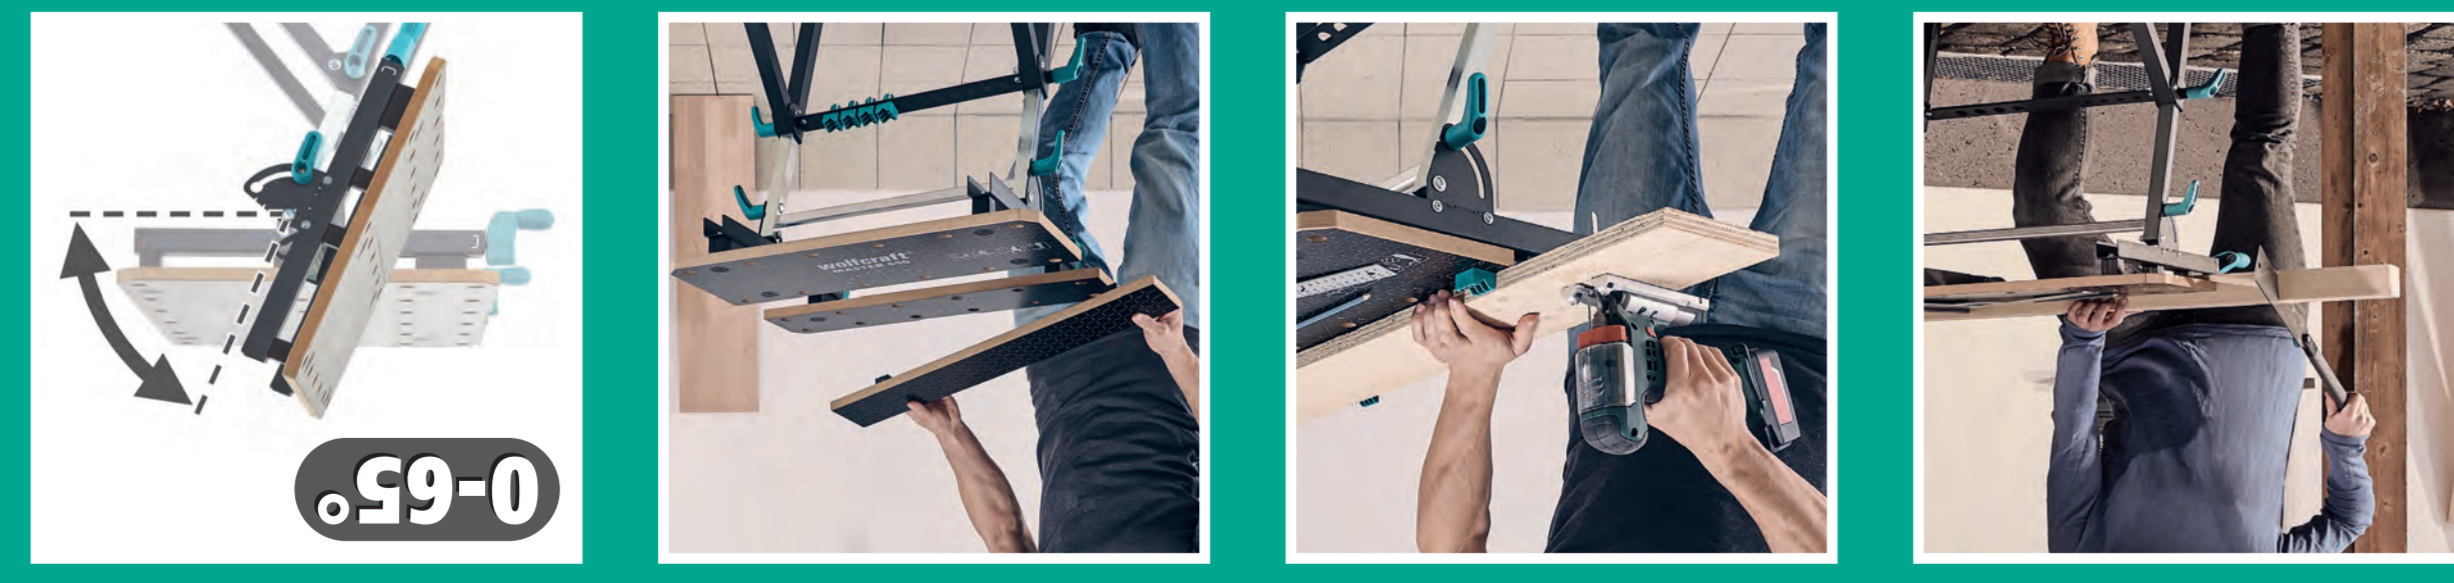

MASTER 650 ERGO

6870 000