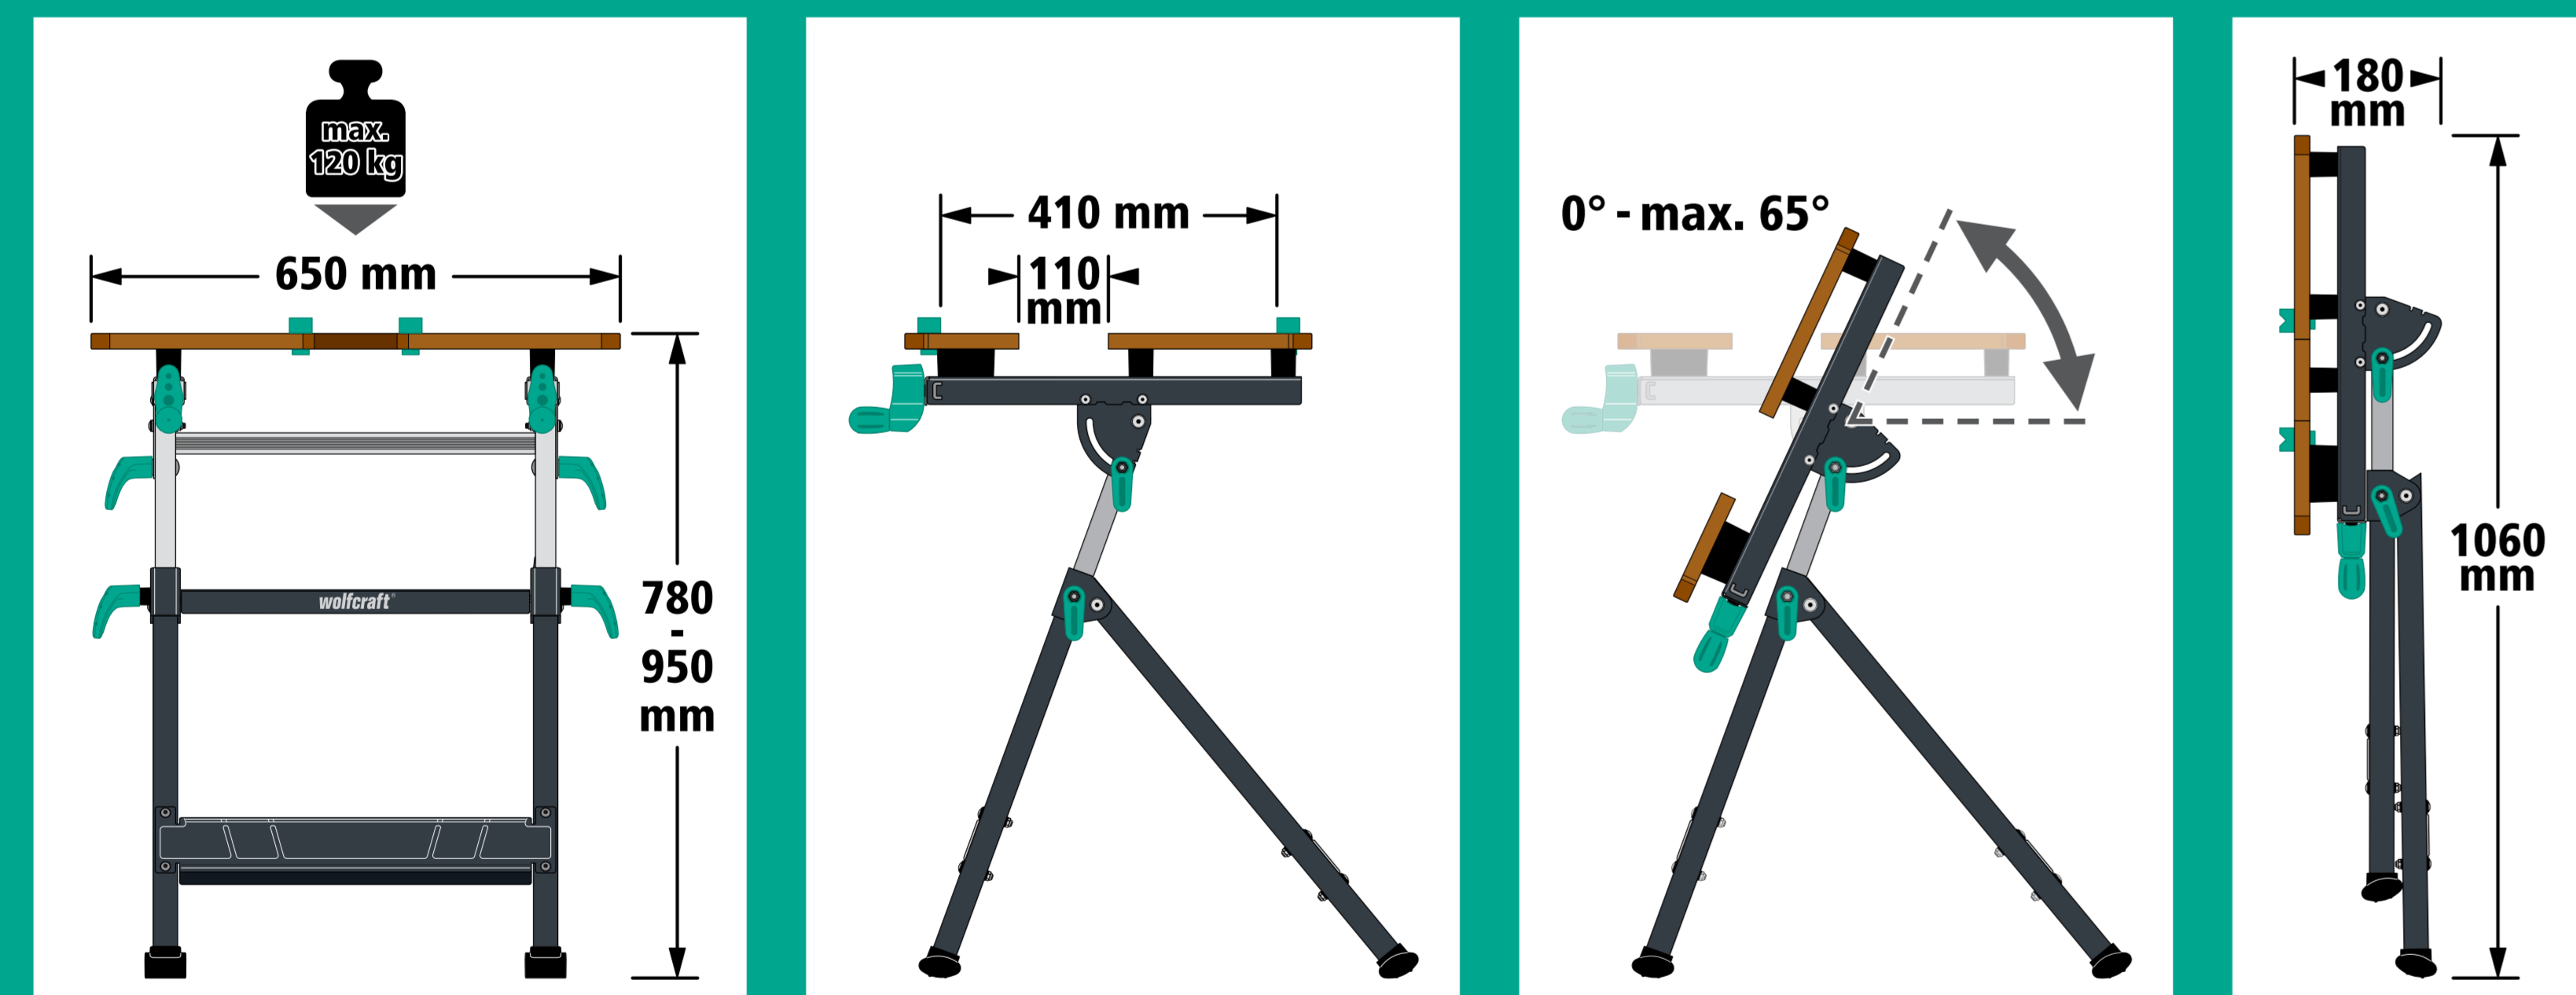

MASTER 650 ERGO

6870 000

MASTER 650 ERGO

6870 000

MASTER 650 ERGO

- Höhenverstellbarer Spann- und Arbeitstisch
- Height adjustable clamping and working table
- Etabli-étai pliant et réglable en hauteur
- Altura ajustable de la mesa de trabajo y sujeción

6870 000

6870 000

- In hoogte verstelbare span- en werktafel
- Tavolo di montaggio e lavoro regolabile in altezza
- Mesa de fixação e trabalho, ajustável na altura
- Højdeindstilleligt spænde- og arbejdsbord
- Höjdställningsbart spänn- och arbetsbord
- Korkeussäädettävä kiinnitys- ja työpöytä
- Høydejusterbart fastspennings- og arbeidsbord
- Stół zaciskowo-roboczy z regulowaną wysokością
- Τραπεζί σύσφιξης και εργασίας ρυθμιζόμενο στο ύψος
- Yüksekliği ayarlanabilir çalışma masası ve büyütülebilir masa
- Výškově staviteľný upínací a pracovný stůl
- Állítható magasságú satu- és munkapad
- Masă de lucru și fixare cu înălțime reglabilă
- Работна маса с регулиране на височината
- Stezni i radni stol podesivi po visini
- Зажимный и рабочий стол с регулируемой высотой

MASTER 650 ERGO

6870 000

MASTER 650 ERGO