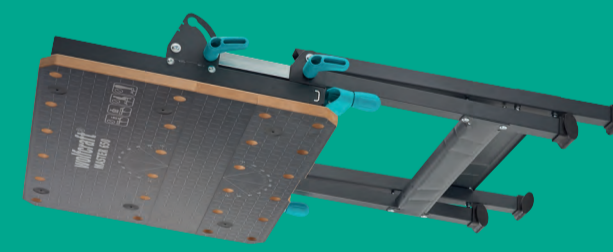

- In hoogte verstelbare span- en werktafel
- Tavolo di montaggio e lavoro regolabile in altezza
- Mesa de fixação e trabalho, ajustável na altura
- Højdeindstilleligt spænde- og arbejdsbord
- Höjdställningsbart spänn- och arbetsbord
- Korkeussäädettävä kiinnitys- ja työpöytä
- Høydejusterbart fastspennings- og arbeidsbord
- Stół zaciskowo-roboczy z regulowaną wysokością
- Τραπεζί σύσφιξης και εργασίας ρυθμιζόμενο στο ύψος
- Yüksekliği ayarlanabilir çalışma masası ve büyütülebilir masa
- Výškově staviteľný upínací a pracovný stůl
- Állítható magasságú satu- és munkapad
- Masă de lucru și fixare cu înălțime reglabilă
- Работна маса с регулиране на височината
- Stezni i radni stol podesivi po visini
- Зажимный и рабочий стол с регулируемой высотой

MASTER 650 ERGO