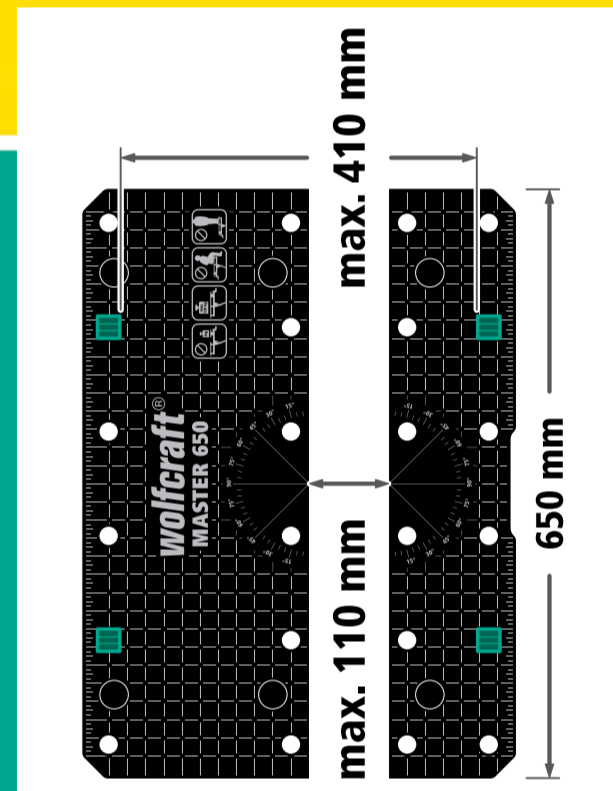

- In hoogte verstelbare span- en werktafel
- Tavolo di montaggio e lavoro regolabile in altezza
- Mesa de fixação e trabalho, ajustável na altura
- Højdeindstilleligt spænde- og arbejdsbord
- Höjdställningsbart spänn- och arbetsbord
- Korkeussäädettävä kiinnitys- ja työpöytä
- Høydejusterbart fastspennings- og arbeidsbord
- Stół zaciskowo-roboczy z regulowaną wysokością
- Τραπεζί σύσφιξης και εργασίας ρυθμιζόμενο στο ύψος
- Yüksekliği ayarlanabilir çalışma masası ve büyütülebilir masa
- Výškově staviteľný upínací a pracovný stůl
- Állítható magasságú satu- és munkapad
- Masă de lucru și fixare cu înălțime reglabilă
- Работна маса с регулиране на височината
- Stezni i radni stol podesivi po visini
- Зажимный и рабочий стол с регулируемой высотой