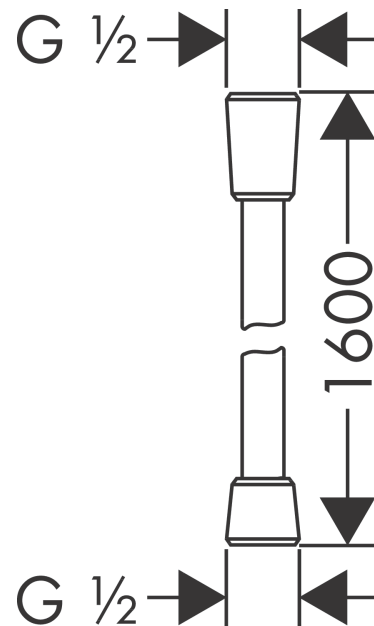

Isiflex

Flexible de douche 1,60 m

Surfaces: **Chromé** Numéro d'article: **28276000**

Description

Caractéristiques

- flexible de douche de haute qualité
- revêtement synthétique facile à nettoyer
- écrou tournant côté douchette évitant la torsion du flexible
- anti-pliure
- écrou conique des deux côtés
- E2, C1, A., U3
- filetage de raccordement: M 1/2"
- ACS 18 ACC NY 083, valide jusqu'au 26.03.2023
- NF_375-M1-22-1

Détails de l'article

EAN

4011097314037

Prix de design

Certificats

Photo du produit

Plan géométral

Isiflex
Flexible de douche 1,60 m
Surfaces: **Chromé** Numéro d'article: **28276000**

Vue éclatée

Année de construction: >12/00

Isiflex**Flexible de douche 1,60 m**Surfaces: **Chromé** Numéro d'article: **28276000****Liste des pièces détachées**

Année de construction: >12/00

Pos.	Description	Numéro d'article	GP	UE
1	joint	98058000	-	1