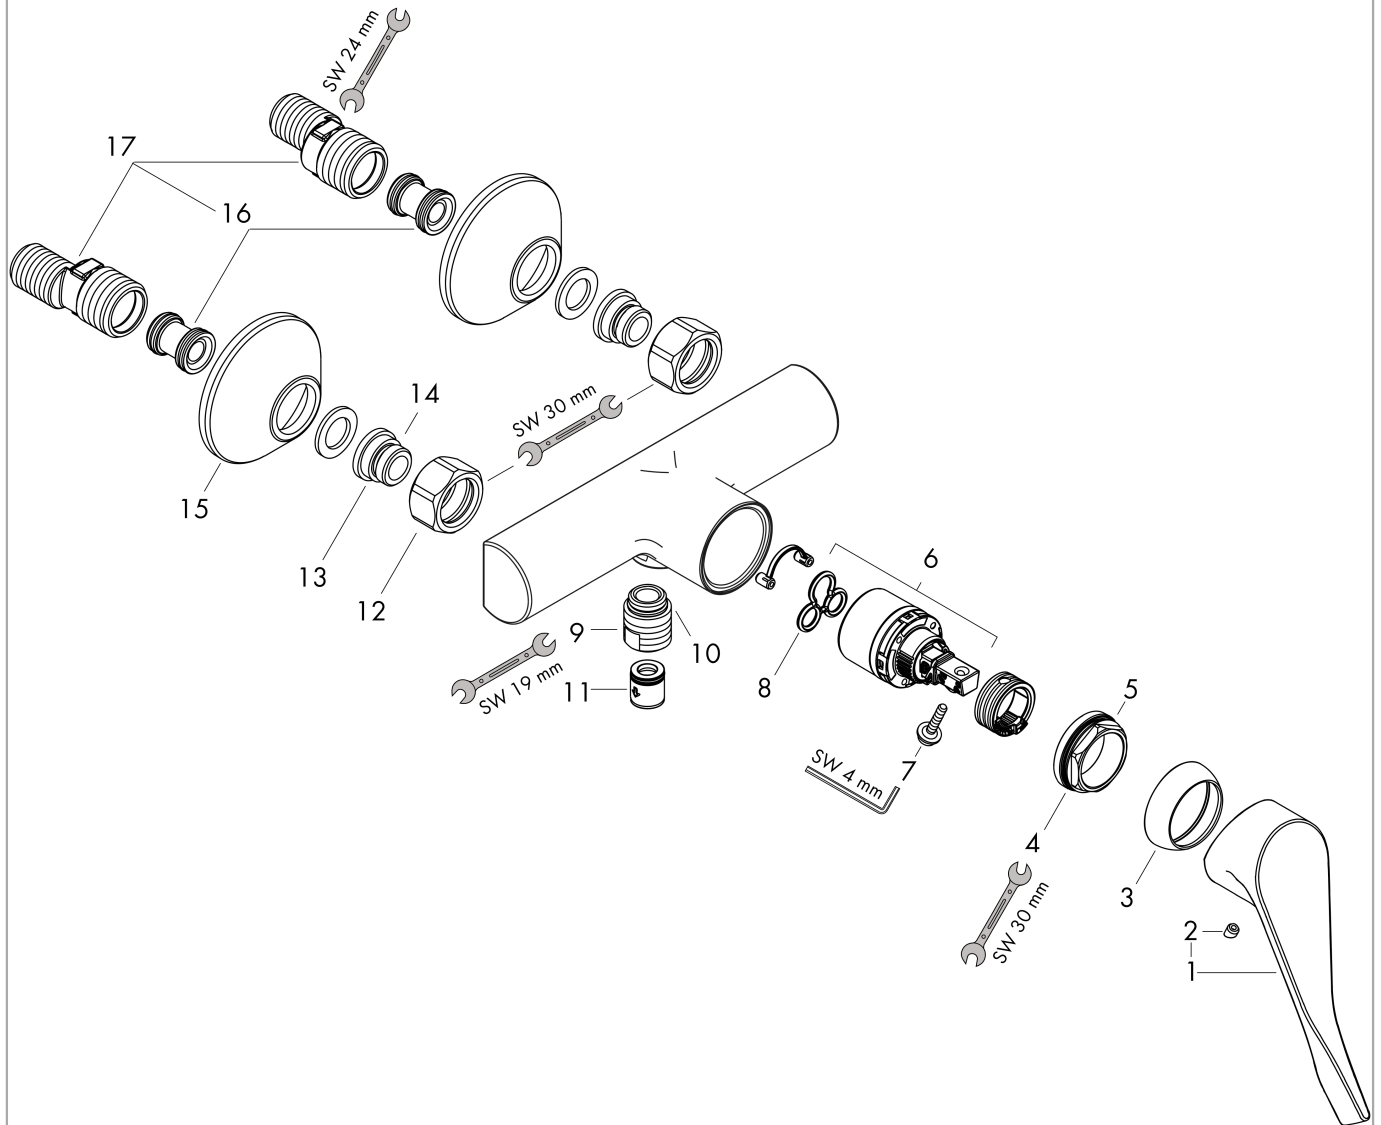

Focus

Focus Care Mitigeur de douche avec poignée extra longue

Finition: **Chrome** Numéro d'article: **31916000**

Description

Caractéristiques

- gros caractères pour plus de clarté
- avec poignée extra longue
- 1 fonction
- distance du centre: 150 mm ± 12 mm
- débit maximal à 3 bars: 28 l/min
- débit de la douchette à 3 bars: 17 l/min
- cartouche céramique
- limiteur de température réglable
- clapet anti-retour
- avec silencieux
- E1, C1, A3, U3
- type de raccordement: raccords S
- ACS 21 ACC LY 858 France, valide jusqu'au 05.05.2026
- NF077_375-M1

Détails de l'article

EAN

4011097725857

Certificats / Eco-Responsabilité

Photo du produit

Plan géométral

Focus

Focus Care Mitigeur de douche avec poignée extra longue

Finition: **Chrome** Numéro d'article: **31916000**

Schéma d'écoulement

Focus

Focus Care Mitigeur de douche avec poignée extra longue

Finition: **Chrome** Numéro d'article: **31916000**

Vue éclatée

Année de construction: >12/13

Focus**Focus Care Mitigeur de douche avec poignée extra longue**Finition: **Chrome** Numéro d'article: **31916000****Liste des pièces détachées**

Année de construction: >12/13

Pos.	Description	Numéro d'article	GP	UE
1	poignée	92119000	-	1
2	cache vis	96338000	-	1
3	rosace	97406000	-	1
4	écrou à six pans	97209000	-	1
5	joint torique 32x2	98193000	-	1
6	cartouche cpl.	92730000	-	1
7	vis	95140000	-	1
8	joint	95008000	-	1
9	Coude de raccordement	96044000	-	1
10	joint torique 14x2	98129000	-	1
11	set des clapet anti-retour DW 15	94074000	-	1
12	set des écrou à six pans	96157000	-	1
13	raccord	97220000	-	1
14	joint torique 15x2	98163000	-	1
15	rosace Ø 70 mm	94135000	-	1
16	amortisseur anti-coup de bélier	96429000	-	1
17	set des raccord-S (±12 mm)	94140000	-	1
a	set des raccord-S (±32 mm)	98592000	-	1