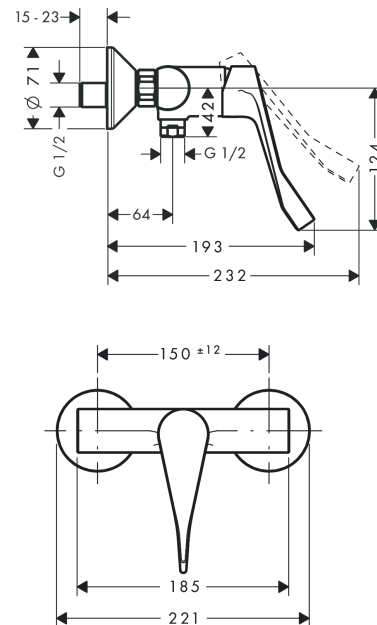

Focus

Focus Care Mitigeur de douche avec poignée extra longue

Finition: **Chrome** Numéro d'article: **31916000**

Description

Caractéristiques

- gros caractères pour plus de clarté
- avec poignée extra longue
- 1 fonction
- distance du centre: 150 mm ± 12 mm
- débit maximal à 3 bars: 28 l/min
- débit de la douchette à 3 bars: 17 l/min
- cartouche céramique
- limiteur de température réglable
- clapet anti-retour
- avec silencieux
- E1, C1, A3, U3
- type de raccordement: raccords S
- ACS 21 ACC LY 858 France, valide jusqu'au 05.05.2026
- NF077_375-M1

Détails de l'article

EAN

4011097725857

Certificats / Eco-Responsabilité

Photo du produit

Plan géométral

Focus

Focus Care Mitigeur de douche avec poignée extra longue

Finition: **Chrome** Numéro d'article: **31916000**

Schéma d'écoulement

Focus

Focus Care Mitigeur de douche avec poignée extra longue

Finition: **Chrome** Numéro d'article: **31916000**

Vue éclatée

Année de construction: >12/13

Focus**Focus Care Mitigeur de douche avec poignée extra longue**Finition: **Chrome** Numéro d'article: **31916000****Liste des pièces détachées**

Année de construction: >12/13

Pos.	Description	Numéro d'article	GP	UE
1	poignée	92119000	-	1
2	cache vis	96338000	-	1
3	rosace	97406000	-	1
4	écrou à six pans	97209000	-	1
5	joint torique 32x2	98193000	-	1
6	cartouche cpl.	92730000	-	1
7	vis	95140000	-	1
8	joint	95008000	-	1
9	Coude de raccordement	96044000	-	1
10	joint torique 14x2	98129000	-	1
11	set des clapet anti-retour DW 15	94074000	-	1
12	set des écrou à six pans	96157000	-	1
13	raccord	97220000	-	1
14	joint torique 15x2	98163000	-	1
15	rosace Ø 70 mm	94135000	-	1
16	amortisseur anti-coup de bélier	96429000	-	1
17	set des raccord-S (±12 mm)	94140000	-	1
a	set des raccord-S (±32 mm)	98592000	-	1