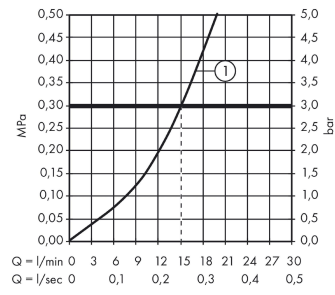

Focus

Focus Care Mitigeur de douche avec poignée extra longue

Finition: **Chrome** Numéro d'article: **31916000**

Description

Caractéristiques

- gros caractères pour plus de clarté
- avec poignée extra longue
- 1 fonction
- distance du centre: 150 mm ± 12 mm
- débit maximal à 3 bars: 28 l/min
- débit de la douchette à 3 bars: 17 l/min
- cartouche céramique
- limiteur de température réglable
- clapet anti-retour
- avec silencieux
- E1, C1, A3, U3
- type de raccordement: raccords S
- ACS 21 ACC LY 858 France, valide jusqu'au 05.05.2026
- NF077_375-M1

Détails de l'article

EAN

4011097725857

Certificats / Eco-Responsabilité

Photo du produit

Plan géométral

Focus

Focus Care Mitigeur de douche avec poignée extra longue

Finition: **Chrome** Numéro d'article: **31916000**

Schéma d'écoulement

Focus

Focus Care Mitigeur de douche avec poignée extra longue

Finition: **Chrome** Numéro d'article: **31916000**

Vue éclatée

Année de construction: >12/13