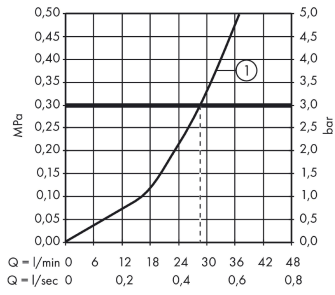

Focus

Focus Care Mitigeur de douche avec poignée extra longue

Finition: **Chrome** Numéro d'article: **31916000**

Schéma d'écoulement