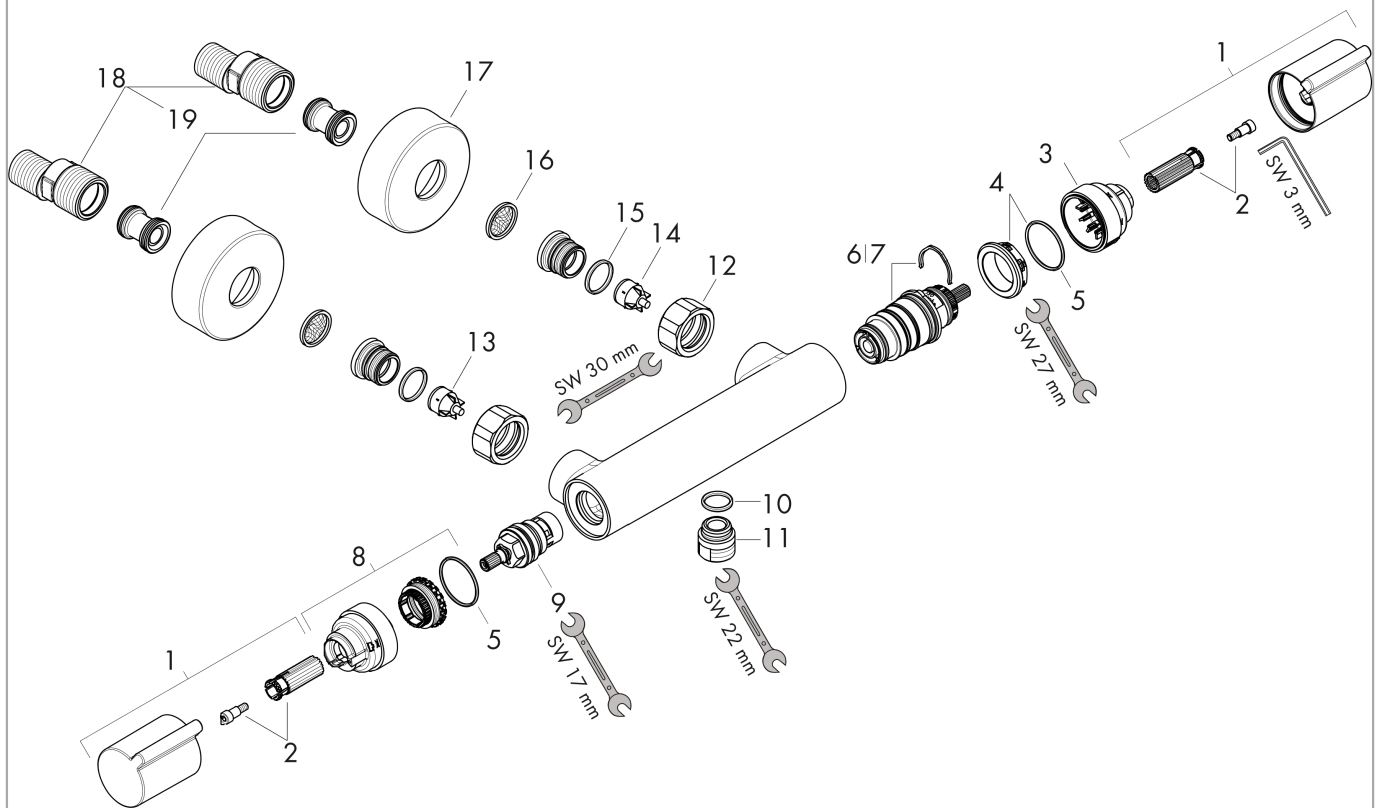

Versostat²

Mitigeur thermostatique douche

Finition: **Chrome** Numéro d'article: **15368000**

Description

Caractéristiques

- 1 fonction
- Le bouton Ecostop limite la consommation à 10l/min
- cartouche thermostatique, mécanisme céramique 180°
- débit maximal à 3 bars: 21 l/min
- Sécurité anti-brûlure à 40 °C
- limiteur de température réglable
- clapet anti-retour
- avec silencieux
- convient au chauffe-eau instantané
- matériau des poignées: métallique
- distance du centre: 150 mm ± 12 mm
- type de raccordement: raccords S, 1/2"
- filtre à poussière inclus
- E1, C2, A3, U3
- ACS 23 ACC NY 578 France, valide jusqu'au 30.11.2028
- NF077_375-M1

Mitigeur thermostatique douche

Finition: **Chrome** Numéro d'article: **15368000**

Schéma d'écoulement

Versostat²

Mitigeur thermostatique douche

Finition: **Chrome** Numéro d'article: **15368000**

Vue éclatée

Année de construction: >01/14

Versostat²**Mitigeur thermostatique douche**Finition: **Chrome** Numéro d'article: **15368000****Liste des pièces détachées**

Année de construction: >01/14

Pos.	Description	Numéro d'article	GP	UE
1	poignée	92200000	48,90 €	1
2	entraîneur + vis	95843000	13,58 €	1
3	bague de butée	95839000	21,73 €	1
4	écrou à six pans	98913000	21,73 €	1
5	joint torique 26x1,5	98390000	8,15 €	1
6	cartouche thermostatique	98282000	105,94 €	1
7	cartouche inversée	92373000	258,05 €	1
8	bague de butée	95841000	21,73 €	1
9	mécanisme d'arrêt	94149000	32,59 €	1
10	raccord	95392000	21,73 €	1
11	joint torique 14x2	98129000	8,15 €	1
12	set des écrou à six pans	96157000	32,59 €	1
13	clapet anti-retour (résistant à la pression jusqu'à 2 MPa)	93136000	32,59 €	1
14	clapet anti-retour	96737000	32,59 €	1
15	joint torique 17x1,5	98137000	8,15 €	1
16	filtre	96922000	13,58 €	1
17	rosace Ø 68 mm	96467000	21,73 €	1
18	set des raccord-S (±12 mm)	94140000	48,90 €	1
19	amortisseur anti-coup de bélier	96429000	10,87 €	1
a	set des raccord-S (±32 mm)	98592000	42,11 €	1