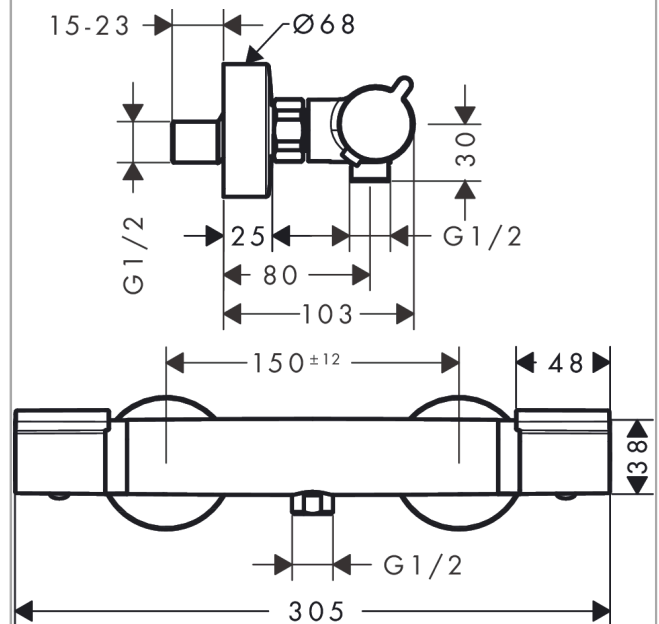

Versostat²

Mitigeur thermostatique douche

Finition: **Chrome** Numéro d'article: **15368000**

Description

Caractéristiques

- 1 fonction
- Le bouton Ecostop limite la consommation à 10l/min
- cartouche thermostatique, mécanisme céramique 180°
- débit maximal à 3 bars: 21 l/min
- Sécurité anti-brûlure à 40 °C
- limiteur de température réglable
- clapet anti-retour
- avec silencieux
- convient au chauffe-eau instantané
- matériau des poignées: métallique
- distance du centre: 150 mm ± 12 mm
- type de raccordement: raccords S, 1/2"
- filtre à poussière inclus
- E1, C2, A3, U3
- ACS 23 ACC NY 578 France, valide jusqu'au 30.11.2028
- NF077_375-M1

Détails de l'article

EAN

4011097729756

Technologie

Certificats / Eco-Responsabilité

Photo du produit

Plan géométral

Versostat²