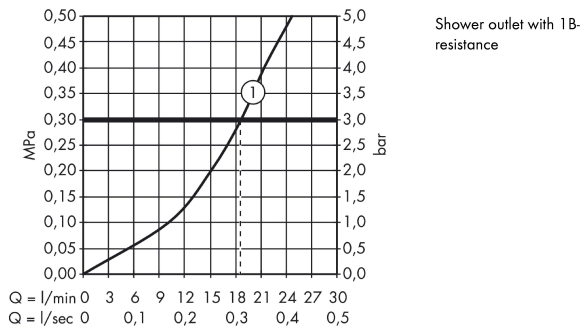

Versostat²

Mitigeur thermostatique douche

Finition: **Chrome** Numéro d'article: **15368000**

Schéma d'écoulement