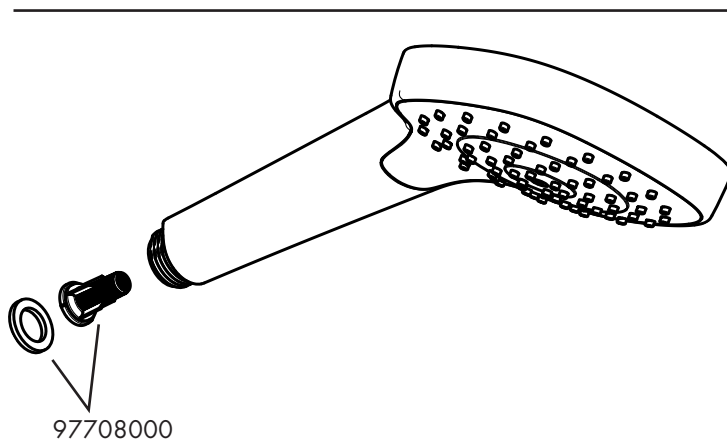

26636400 / 26810400