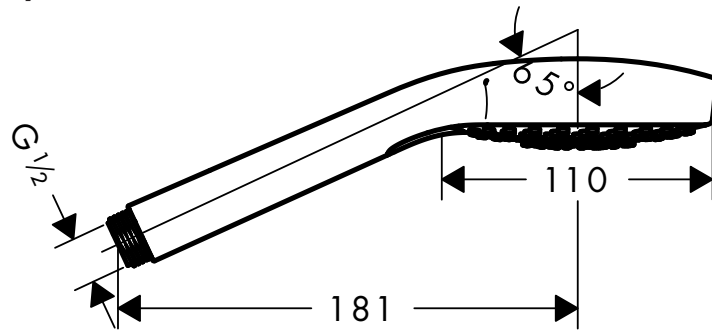

MySelect S 26636400 / 26638400