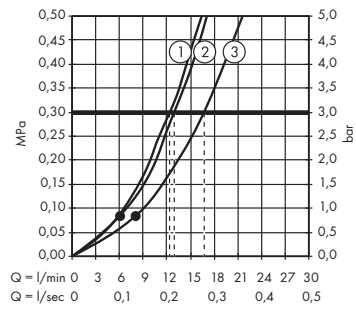

26636400

	P-IX	DVGW	SVGW	ACS	WRAS	NF	KIWA
26636400				X			
26638400				X