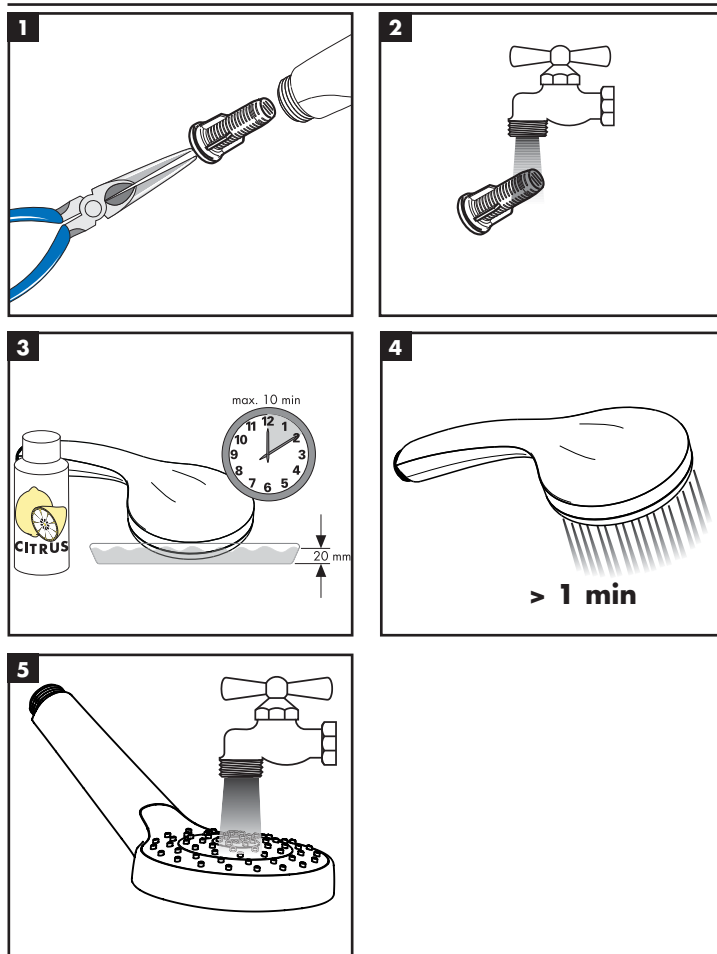

hansgrohe

03/2015
9.02739.01