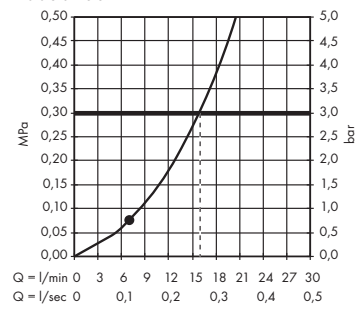

chaude: max. 60°C

Classification acoustique et débit (voir page 17)

Pièces détachées (voir pages 19)

26636400

26638400

	P-IX	DVGW	SVGW	ACS	WRAS	NF	KIWA
26636400				X			
26638400				X			

MySelect S 26636400 / 26638400