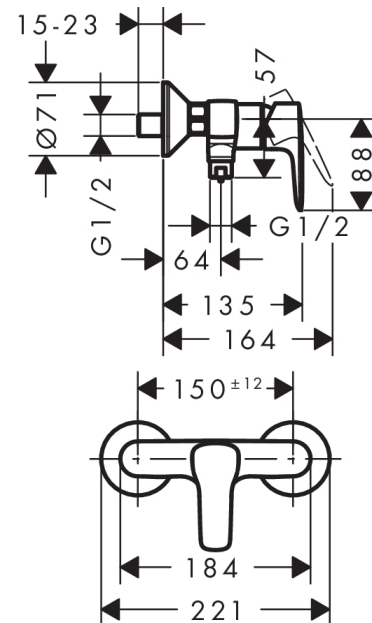

MySport Mitigeur douche

Finition: **Chrome** Numéro d'article: **71262000**

Description

Caractéristiques

- 1 fonction
- distance du centre: 150 mm ± 12 mm
- débit maximal à 3 bars: 32 l/min
- cartouche céramique
- limiteur de température réglable
- clapet anti-retour
- convient au chauffe-eau instantané
- E1, C1, A3, U3
- type de raccordement: raccords S
- ACS 21 ACC LY 858 France, valide jusqu'au 05.05.2026
- NF077_375-M1

Détails de l'article

EAN

4011097753508

Certificats / Eco-Responsabilité

Photo du produit

Plan géométral

Schéma d'écoulement

Sortie de douche avec une résistance de 1 B

Année de construction: >11/14

Pos.	Description	Numéro d'article	GP	UE
1	poignée	92374000	48,90 €	1
2	cache vis	96338000	8,15 €	1
3	rosace	97406000	21,73 €	1
4	écrou à six pans	97977000	42,11 €	1
5	joint torique 32x2	98193000	8,15 €	1
6	joint torique 40x1,5	98464000	8,15 €	1
7	cartouche cpl.	92730000	62,47 €	1
8	vis	95140000	10,87 €	1
9	joint	95008000	13,58 €	1
10	Coude de raccordement	96044000	17,65 €	1
11	joint torique 14x2	98129000	8,15 €	1
12	set des clapet anti-retour DW 15	94074000	17,65 €	1
13	set des écrou à six pans	96157000	32,59 €	1
14	joint torique 15x2	98163000	8,15 €	1
15	raccord	97220000	17,65 €	1
16	filtre	96922000	13,58 €	1
17	rosace Ø 70 mm	94135000	16,31 €	1
18	set des raccord-S (±12 mm)	94140000	48,90 €	1
a	set des raccord-S (±32 mm)	98592000	42,11 €	1