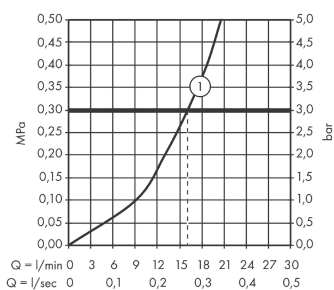

MySport Mitigeur douche

Finition: **Chrome** Numéro d'article: **71262000**

Description

Caractéristiques

- 1 fonction
- distance du centre: 150 mm ± 12 mm
- débit maximal à 3 bars: 32 l/min
- cartouche céramique
- limiteur de température réglable
- clapet anti-retour
- convient au chauffe-eau instantané
- E1, C1, A3, U3
- type de raccordement: raccords S
- ACS 21 ACC LY 858 France, valide jusqu'au 05.05.2026
- NF077_375-M1

Détails de l'article

EAN

4011097753508

Certificats / Eco-Responsabilité

Photo du produit

Plan géométral

Schéma d'écoulement

Sortie de douche avec une résistance de 1 B