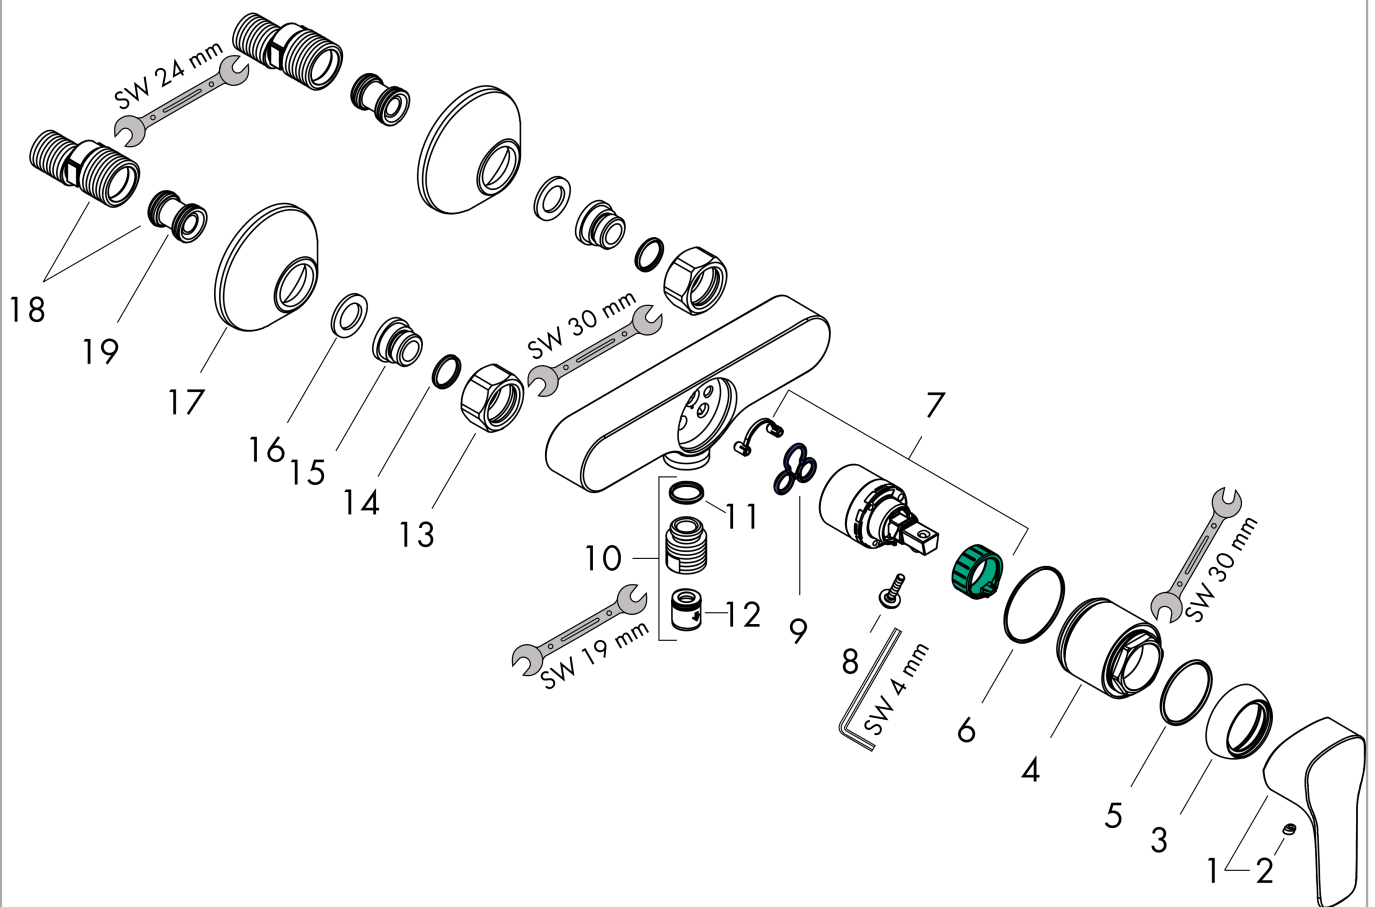

MySport Mitigeur douche

Finition: **Chrome** Numéro d'article: **71262000**

Description

Caractéristiques

- 1 fonction
- distance du centre: 150 mm ± 12 mm
- débit maximal à 3 bars: 32 l/min
- cartouche céramique
- limiteur de température réglable
- clapet anti-retour
- convient au chauffe-eau instantané
- E1, C1, A3, U3
- type de raccordement: raccords S
- ACS 21 ACC LY 858 France, valide jusqu'au 05.05.2026
- NF077_375-M1

Détails de l'article

EAN

4011097753508

Certificats / Eco-Responsabilité

Photo du produit

Plan géométral

Schéma d'écoulement

Sortie de douche avec une résistance de 1 B

MySport
Mitigeur douche

Finition: **Chrome**

Numéro d'article: **71262000**

Vue éclatée

Année de construction: >11/14

MySport**Mitigeur douche**Finition: **Chrome**Numéro d'article: **71262000****Liste des pièces détachées**

Année de construction: >11/14

Pos.	Description	Numéro d'article	GP	UE
1	poignée	92374000	48,90 €	1
2	cache vis	96338000	8,15 €	1
3	rosace	97406000	21,73 €	1
4	écrou à six pans	97977000	42,11 €	1
5	joint torique 32x2	98193000	8,15 €	1
6	joint torique 40x1,5	98464000	8,15 €	1
7	cartouche cpl.	92730000	62,47 €	1
8	vis	95140000	10,87 €	1
9	joint	95008000	13,58 €	1
10	Coude de raccordement	96044000	17,65 €	1
11	joint torique 14x2	98129000	8,15 €	1
12	set des clapet anti-retour DW 15	94074000	17,65 €	1
13	set des écrou à six pans	96157000	32,59 €	1
14	joint torique 15x2	98163000	8,15 €	1
15	raccord	97220000	17,65 €	1
16	filtre	96922000	13,58 €	1
17	rosace Ø 70 mm	94135000	16,31 €	1
18	set des raccord-S (±12 mm)	94140000	48,90 €	1
a	set des raccord-S (±32 mm)	98592000	42,11 €	1