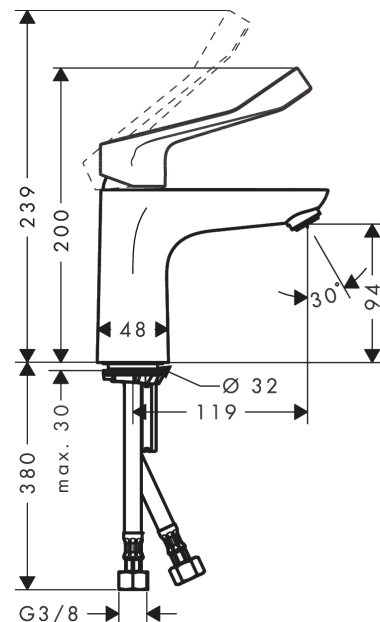

Plan géométral