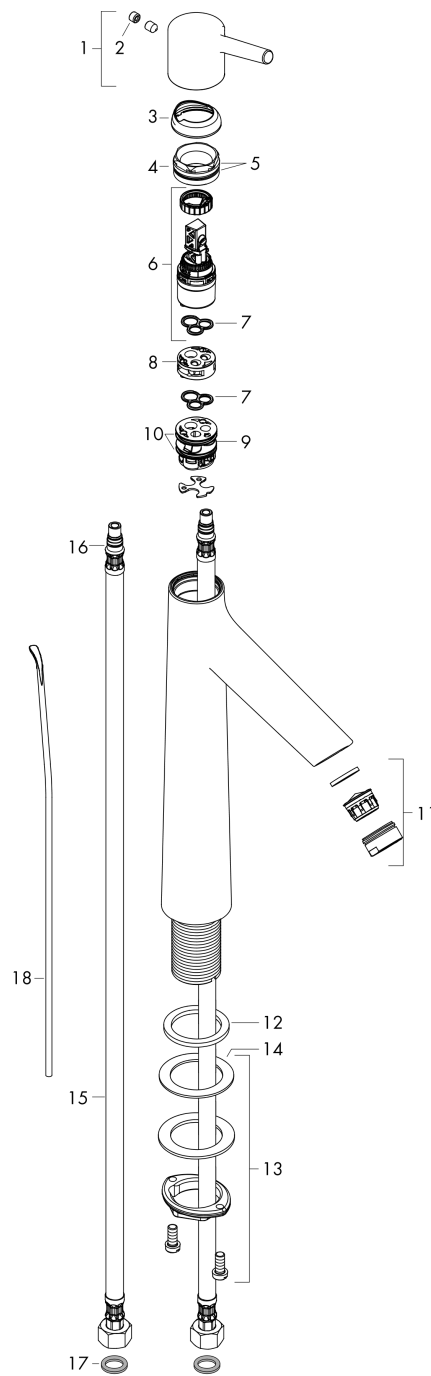

Talis S

Mitigeur de lavabo 190, avec tirette et vidage
 Finition: **Chrome** Numéro d'article: **72031000**

Description

Caractéristiques

- comprenant: mitigeur de lavabo, garniture de vidage
- ComfortZone: 190
- Longueur du bec: 131 mm
- hauteur du bec: 179 mm
- variante de la poignée: poignée
- type de jet: jet Normal
- débit maximal à 3 bars: 5 l/min
- cartouche céramique
- limiteur de température réglable
- convient aux chauffe-eaux instantanés
- garniture de vidage 1¼
- matériau de la garniture de vidage: métallique
- Taxonomie UE: max. 6 l/min - SC (Substantial Contribution)
- ACS 22 ACC LY 411, valide jusqu'au 22.06.2027

Schéma d'écoulement

Talis S
Mitigeur de lavabo 190, avec tirette et vidage
 Finition: **Chrome** Numéro d'article: **72031000**

Vue éclatée

Année de construction: >10/15

Talis S**Mitigeur de lavabo 190, avec tirette et vidage**Finition: **Chrome** Numéro d'article: **72031000****Liste des pièces détachées**

Année de construction: >10/15

Pos.	Description	Numéro d'article	GP	UE
1	poignée	92626000	32,59 €	1
2	cache vis	95704000	8,15 €	1
3	rosace	92625000	32,59 €	1
4	écrou à six pans	92627000	21,73 €	1
5	joint torique 27x1,5	92527000	16,31 €	1
6	cartouche cpl.	97685000	62,47 €	1
7	joint	98865000	32,59 €	1
8	adapteur pour cartouche	92628000	21,73 €	1
9	adapteur pour cartouche	98866000	32,59 €	1
10	joint torique 23x2	98398000	8,15 €	1
11	mousseur M24x1 (5 l/min)	13185000	-	1
12	manchon	98749000	10,87 €	1
13	fixation cpl. (Ø 32)	13961000	27,16 €	1
14	anneau plastique	97548000	8,15 €	1
15	flexible de raccordement 600 mm M8x0,75 G3/8	96556000	27,16 €	1
16	joint torique 7x1,5	98422000	8,15 €	1
17	set de joint plat	95581000	10,87 €	1
18	tirette	96657000	16,31 €	1
a	vidage lavabo	94139000	-	1
b	rallonge 35mm pour fixation	13898000	77,42 €	1