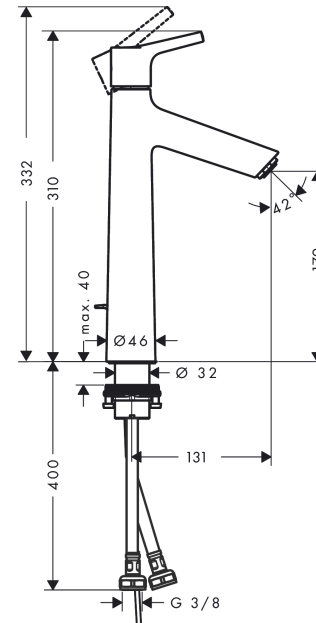

Talis S

Mitigeur de lavabo 190, avec tirette et vidage
 Finition: **Chrome** Numéro d'article: **72031000**

Description

Caractéristiques

- comprenant: mitigeur de lavabo, garniture de vidage
- ComfortZone: 190
- Longueur du bec: 131 mm
- hauteur du bec: 179 mm
- variante de la poignée: poignée
- type de jet: jet Normal
- débit maximal à 3 bars: 5 l/min
- cartouche céramique
- limiteur de température réglable
- convient aux chauffe-eaux instantanés
- garniture de vidage 1¼
- matériau de la garniture de vidage: métallique
- Taxonomie UE: max. 6 l/min - SC (Substantial Contribution)
- ACS 22 ACC LY 411, valide jusqu'au 22.06.2027

Détails de l'article

EAN

4011097770246

Technologie

Certificats / Eco-Responsabilité

Photo du produit

Plan géométral

Talis S
Mitigeur de lavabo 190, avec tirette et vidage
 Finition: **Chrome** Numéro d'article: **72031000**

Schéma d'écoulement

Talis S
Mitigeur de lavabo 190, avec tirette et vidage
 Finition: **Chrome** Numéro d'article: **72031000**

Vue éclatée

Année de construction: >10/15

Talis S**Mitigeur de lavabo 190, avec tirette et vidage**Finition: **Chrome** Numéro d'article: **72031000****Liste des pièces détachées**