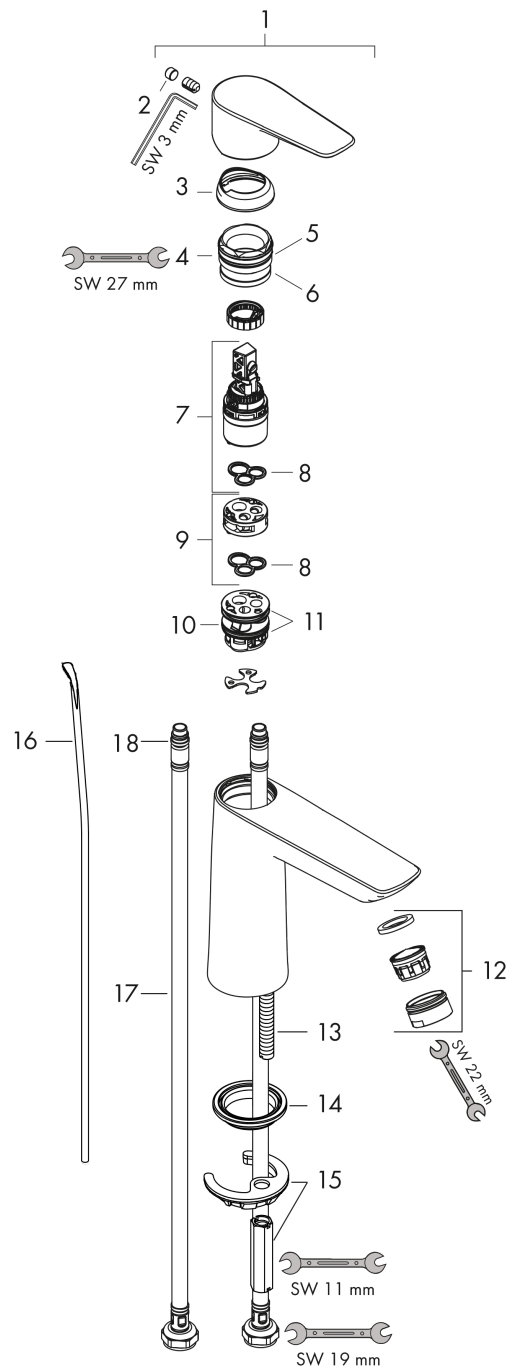

Talis E

Mitigeur de lavabo 110, avec tirette et vidage

Finition: **Chrome** Numéro d'article: **71710000**

Description

Caractéristiques

- comprenant: mitigeur de lavabo, garniture de vidage
- ComfortZone: 110
- Longueur du bec: 112 mm
- hauteur du bec: 104 mm
- variante de la poignée: poignée
- type de jet: jet Normal
- débit maximal à 3 bars: 5 l/min
- cartouche céramique
- limiteur de température réglable
- convient aux chauffe-eaux instantanés
- garniture de vidage 1¼
- matériau de la garniture de vidage: métallique
- E00, CH2, A2, U3
- Taxonomie UE: max. 6 l/min - SC (Substantial Contribution)
- ACS 21 ACC NY 068 France, valide jusqu'au 19.03.2026
- NF077_375-M1

Talis E
Mitigeur de lavabo 110, avec tirette et vidage
 Finition: **Chrome** Numéro d'article: **71710000**

Schéma d'écoulement

Talis E
Mitigeur de lavabo 110, avec tirette et vidage
 Finition: **Chrome** Numéro d'article: **71710000**

Vue éclatée

Année de construction: >05/17

Talis E**Mitigeur de lavabo 110, avec tirette et vidage**Finition: **Chrome** Numéro d'article: **71710000****Liste des pièces détachées**

Année de construction: >05/17

Pos.	Description	Numéro d'article	GP	UE
1	poignée	92687000	48,90 €	1
2	cache vis	95704000	8,15 €	1
3	rosace	92625000	32,59 €	1
4	écrou à six pans	92689000	27,16 €	1
5	joint torique 25x1,5	98146000	8,15 €	1
6	joint torique 27x1,5	92527000	16,31 €	1
7	cartouche cpl.	97685000	62,47 €	1
8	joint	98865000	32,59 €	1
9	adapteur pour cartouche	92628000	21,73 €	1
10	adapteur pour cartouche	98866000	32,59 €	1
11	joint torique 23x2	98398000	8,15 €	1
12	mousseur M24x1 (5 l/min)	13185000	-	1
13	vis M8 x 68	97736000	10,87 €	1
14	joint Ø 42	98722000	10,87 €	1
15	fixation cpl.	96016000	32,59 €	1
16	tirette	96657000	16,31 €	1
17	flexible de raccordement 450 mm M8x0,75 G3/8	97206000	32,59 €	1
18	joint torique 6,6x1,6	93019000	8,15 €	1
a	vidage lavabo	94139000	-	1