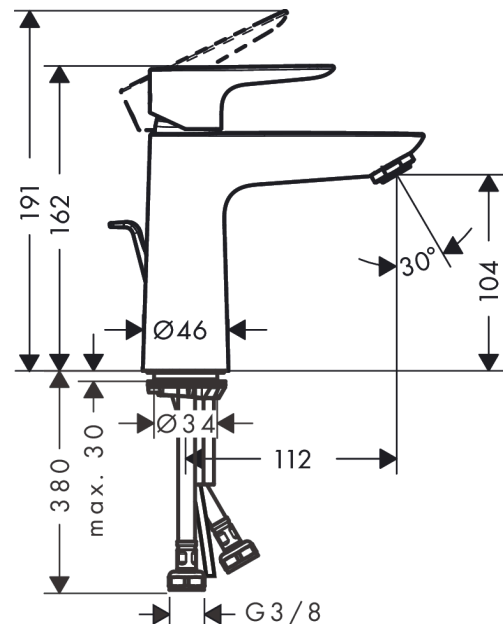

Talis E

Mitigeur de lavabo 110, avec tirette et vidage

Finition: **Chrome** Numéro d'article: **71710000**

Description

Caractéristiques

- comprenant: mitigeur de lavabo, garniture de vidage
- ComfortZone: 110
- Longueur du bec: 112 mm
- hauteur du bec: 104 mm
- variante de la poignée: poignée
- type de jet: jet Normal
- débit maximal à 3 bars: 5 l/min
- cartouche céramique
- limiteur de température réglable
- convient aux chauffe-eaux instantanés
- garniture de vidage 1¼
- matériau de la garniture de vidage: métallique
- E00, CH2, A2, U3
- Taxonomie UE: max. 6 l/min - SC (Substantial Contribution)
- ACS 21 ACC NY 068 France, valide jusqu'au 19.03.2026
- NF077_375-M1

Détails de l'article

EAN

4011097770765

Technologie

Prix de design

Certificats / Eco-Responsabilité

Photo du produit

Plan géométral

Talis E
Mitigeur de lavabo 110, avec tirette et vidage
 Finition: **Chrome** Numéro d'article: **71710000**

Schéma d'écoulement

Talis E
Mitigeur de lavabo 110, avec tirette et vidage
 Finition: **Chrome** Numéro d'article: **71710000**

Vue éclatée

Année de construction: >05/17

Talis E**Mitigeur de lavabo 110, avec tirette et vidage**Finition: **Chrome** Numéro d'article: **71710000****Liste des pièces détachées**

Année de construction: >05/17